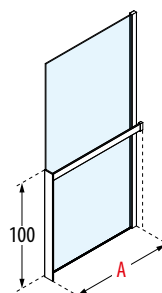

- Barra frontal de 180 cms
- Barra lateral de 120 cms
- Piezas para sujeción a pared
- 1 pieza para la unión angular

Color Cores	Código	Precio / Preço
Silver/Abrillantado	KUADHSF-B	
Cromo	KUADHSF-K	
Negro mate	KUADHSF-H	
Blanco mate	KUADHSF-U	
Branco mate	KUADHSF-U	
Inox	KUADHSF-Z	

OPCIONAL

KUADRA H FRAME TOALLERO

TOALLERO EXTERIOR INSTALABLE SOLO CON PLATO ENRASADO

Medidas Medidas extensibilidad Medidas extensibilidad	Código	instalación		Selección de perfiles Seleção de perfis			
		Derecha Direita	Izquierda Esquerda	U	B	K	H
A		D-	S-	Blanco mate Branco mate	Silver Abrillantado	Cromo	Negro mate
117	R90AKFBPS	D-	S-				
157	R90AKFBPS16	D-	S-				

D Derecha/
Direita

S Izquierda/
Esquerda

OPCIONAL

KUADRA H FRAME REPISA PORTA OBJETOS

REPISA PORTA OBJETOS

Medidas Medidas extensibilidad Medidas extensibilidad	Código	instalación		Selección de perfiles Seleção de perfis		
		Derecha Direita	Izquierda Esquerda	U	B	H
A		D-	S-	Blanco mate Branco mate	Silver Abrillantado	Negro mate
117	R90AKFBPO	D-	S-			
157	R90AKFBPO16	D-	S-			