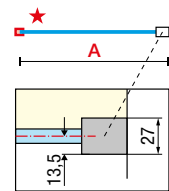

KUADRA H MIRROR

PANEL FIJO
PAINEL FIXO

200 cm

8 mm

3 cm

Reversible
Reversível

KUADRA H SPY

KUADRA H MIRROR

Inox
cod Z

Pieza de sujeción del cristal a suelo
Peça de fixação do vidro ao chão

Medidas	Código	Selección Cristales Seleção Vidros	Selección de perfiles Seleção de perfis					Selección Cristales Seleção Vidros	Selección de perfiles Seleção de perfis					
		76	U	B	K	H	Z	75	U	B	K	H	Z	
Medidas extensibilidad Medidas extensibilidade														
A		Spy	Blanco mate Branco mate	Silver Abrillantado	Cromo	Negro mate	Inox	Mirror	Blanco mate Branco mate	Silver Abrillantado	Cromo	Negro mate	Inox	
27↔30	KUADH30-													
37↔40	KUADH40-													
47↔50	KUADH50-													
57↔60	KUADH60-													
67↔70	KUADH70-													
77↔80	KUADH80-													
87↔90	KUADH90-													
97↔100	KUADH100-													
117↔120	KUADH120-													
137↔140	KUADH140-													
L 20↔180 H 80↔220 SPECIAL	KUADHSP													
L 20↔180 H 220↔240 SPECIAL	KUADHSP													

LA BARRA DE SUJECIÓN DE 150 CM. ES OPCIONAL (VER PÁG. 258) / A BARRA DE SUJEIÇÃO DE 150 CM. É OPCIONAL (VER PAG. 258)
OPCIONAL

NUEVO SISTEMA ESTABILIZADOR EVO (entre paredes)

- Barra frontal de 180 cms
- Pieza para sujeción a pared

OPCIONAL

KUADRA H FRAME TOALLERO

TOALLERO EXTERIOR INSTALABLE SOLO CON PLATO ENRASADO

Medidas Medidas extensibilidad Medidas extensibilidad	Código	instalación		Selección de perfiles Seleção de perfis			
		Derecha Direita	Izquierda Esquerda	U	B	K	H
A		D-	S-	Blanco mate Branco mate	Silver Abrillantado	Cromo	Negro mate
117	R90AKFBPS	D-	S-				
157	R90AKFBPS16	D-	S-				