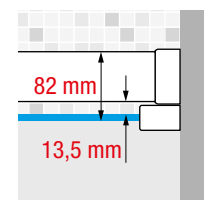

OPCIONAL

KUADRA H FRAME TOALLERO

TOALLERO EXTERIOR INSTALABLE SOLO CON PLATO ENRASADO

Medidas Medidas extensibilidad Medidas extensibilidad	Código	instalación		Selección de perfiles Seleção de perfis			
		Derecha Direita	Izquierda Esquerda	U	B	K	H
A		D-	S-	Blanco mate Branco mate	Silver Abrillantado	Cromo	Negro mate
117	R90AKFBPS	D-	S-				
157	R90AKFBPS16	D-	S-				

OPCIONAL

KUADRA H FRAME REPISA PORTA OBJETOS

REPISA PORTA OBJETOS

Medidas Medidas extensibilidad Medidas extensibilidad	Código	instalación		Selección de perfiles Seleção de perfis		
		Derecha Direita	Izquierda Esquerda	U	B	H
A		D-	S-	Blanco mate Branco mate	Silver Abrillantado	Negro mate
117	R90AKFBPO	D-	S-			
157	R90AKFBPO16	D-	S-			

Detalle del sistema de apoyo para plato de ducha con relieve. Disponible en blanco y en negro