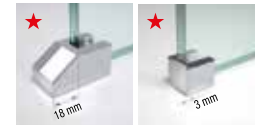

KUADRA H MIRROR

PANEL FIJO
PAINEL FIXO

200 cm

8 mm

3 cm

Reversible
Reversível

KUADRA H SPY

KUADRA H MIRROR

Inox
cod Z

Pieza de sujeción del cristal a suelo
Peça de fixação do vidro ao chão

Medidas	Código	Selección Cristales Seleção Vidros	Selección de perfiles Seleção de perfis					Selección Cristales Seleção Vidros	Selección de perfiles Seleção de perfis					
		76	U	B	K	H	Z	75	U	B	K	H	Z	
Medidas extensibilidad Medidas extensibilidade														
A		Spy	Blanco mate Branco mate	Silver Abrillantado	Cromo	Negro mate	Inox	Mirror	Blanco mate Branco mate	Silver Abrillantado	Cromo	Negro mate	Inox	
27↔30	KUADH30-													
37↔40	KUADH40-													
47↔50	KUADH50-													
57↔60	KUADH60-													
67↔70	KUADH70-													
77↔80	KUADH80-													
87↔90	KUADH90-													
97↔100	KUADH100-													
117↔120	KUADH120-													
137↔140	KUADH140-													
L 20↔180 H 80↔220 SPECIAL	KUADHSP													
L 20↔180 H 220↔240 SPECIAL	KUADHSP													

LA BARRA DE SUJECIÓN DE 150 CM. ES OPCIONAL (VER PÁG. 258) / A BARRA DE SUJEIÇÃO DE 150 CM. É OPCIONAL (VER PAG. 258)
OPCIONAL

NUEVO SISTEMA ESTABILIZADOR EVO (entre paredes)

- Barra frontal de 180 cms
- Pieza para sujeción a pared