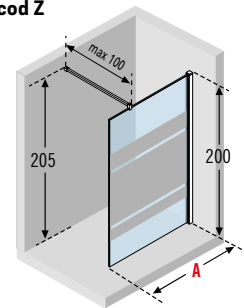

KUADRA H MIRROR

PANEL FIJO
PAINEL FIXO

200 cm

8 mm

3 cm

Reversible
Reversível

KUADRA H SPY

KUADRA H MIRROR

Inox
cod Z

Pieza de sujeción del cristal a suelo
Peça de fixação do vidro ao chão

Medidas	Código	Selección Cristales Seleção Vidros	Selección de perfiles Seleção de perfis					Selección Cristales Seleção Vidros	Selección de perfiles Seleção de perfis					
		76	U	B	K	H	Z	75	U	B	K	H	Z	
Medidas extensibilidad Medidas extensibilidade														
A		Spy	Blanco mate Branco mate	Silver Abrillantado	Cromo	Negro mate	Inox	Mirror	Blanco mate Branco mate	Silver Abrillantado	Cromo	Negro mate	Inox	
27↔30	KUADH30-													
37↔40	KUADH40-													
47↔50	KUADH50-													
57↔60	KUADH60-													
67↔70	KUADH70-													
77↔80	KUADH80-													
87↔90	KUADH90-													
97↔100	KUADH100-													
117↔120	KUADH120-													
137↔140	KUADH140-													
L 20↔180 H 80↔220 SPECIAL	KUADHSP													
L 20↔180 H 220↔240 SPECIAL	KUADHSP													

LA BARRA DE SUJECIÓN DE 150 CM. ES OPCIONAL (VER PÁG. 258) / A BARRA DE SUJEIÇÃO DE 150 CM. É OPCIONAL (VER PAG. 258)
OPCIONAL

NUEVO SISTEMA ESTABILIZADOR EVO (entre paredes)

- Barra frontal de 180 cms
- Pieza para sujeción a pared