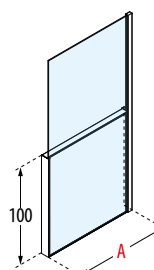

OPCIONAL

KUADRA H FRAME TOALLERO

TOALLERO EXTERIOR INSTALABLE SOLO CON PLATO ENRASADO

Medidas Medidas extensibilidad Medidas extensibilidad	Código	instalación		Selección de perfiles Seleção de perfis			
		Derecha Direita	Izquierda Esquerda	U	B	K	H
A		D-	S-	Blanco mate Branco mate	Silver Abrillantado	Cromo	Negro mate
117	R90AKFBPS	D-	S-				
157	R90AKFBPS16	D-	S-				

D Derecha/
Direita

S Izquierda/
Esquerda

OPCIONAL

KUADRA H FRAME REPISA PORTA OBJETOS

REPISA PORTA OBJETOS

Medidas Medidas extensibilidad Medidas extensibilidad	Código	instalación		Selección de perfiles Seleção de perfis		
		Derecha Direita	Izquierda Esquerda	U	B	H
A		D-	S-	Blanco mate Branco mate	Silver Abrillantado	Negro mate
117	R90AKFBPO	D-	S-			
157	R90AKFBPO16	D-	S-			

D Derecha/
Direita

S Izquierda/
Esquerda

Detalle del sistema de apoyo para plato de ducha con relieve. Disponible en blanco y en negro