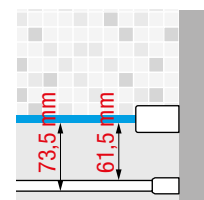

OPCIONAL

KUADRA H FRAME TOALLERO

TOALLERO EXTERIOR INSTALABLE SOLO CON PLATO ENRASADO

Medidas Medidas extensibilidad Medidas extensibilidad	Código	instalación		Selección de perfiles Seleção de perfis			
		Derecha Direita	Izquierda Esquerda	U	B	K	H
A		D-	S-	Blanco mate Branco mate	Silver Abrillantado	Cromo	Negro mate
117	R90AKFBPS	D-	S-				
157	R90AKFBPS16	D-	S-				

D Derecha/
Direita

S Izquierda/
Esquerda

OPCIONAL

KUADRA H FRAME REPISA PORTA OBJETOS

REPISA PORTA OBJETOS

Medidas Medidas extensibilidad Medidas extensibilidad	Código	instalación		Selección de perfiles Seleção de perfis		
		Derecha Direita	Izquierda Esquerda	U	B	H
A		D-	S-	Blanco mate Branco mate	Silver Abrillantado	Negro mate
117	R90AKFBPO	D-	S-			
157	R90AKFBPO16	D-	S-			