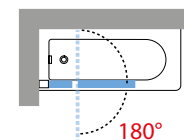

## COLORES PERFILES / CORES PERFIS

Blanco  
Branco  
cod A

Silver  
Abrillantado  
cod B

Cromo  
cod K

Medidas	Código	Selección Cristales Seleção Vidros		Selección de perfiles Seleção de perfis		
		1	51	D	B	K
Medidas extensibilidad Medidas extensibilidade		Transparente	Ser. Ravenna	Blanco Branco	Silver Abrillantado	Cromo
97↔100	<b>KUAD3V100-</b>					