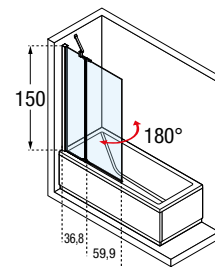

MAMPARAS DE BAÑERA

Construcción del código: **Código** + **Cristales Vidros** + **Perfiles Perfis** = Código completo del producto
Construção do código