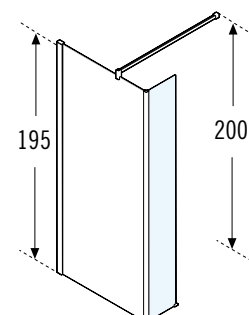

Medidas	Código	Selección Cristales Seleção Vidros		Selección de perfiles Seleção de perfis		
		1	44	A	B	K
Medidas extensibilidad Medidas extensibilidade		Transparente	banda satinado	Blanco Branco	Silver Abrillantado	Cromo

KUADRA HL						
D	Código	1	44	A	B	K
15	GIADAHL15-	-	-	-	-	-
30	GIADAHL30-	-	-	-	-	-
40	GIADAHL40-	-	-	-	-	-

FIJO / FIXO						
F	Código	1	44	A	B	K
68	GIADAHL70-	-	-	-	-	-
78	GIADAHL80-	-	-	-	-	-
88	GIADAHL90-	-	-	-	-	-
98	GIADAHL100-	-	-	-	-	-
118	GIADAHL120-	-	-	-	-	-