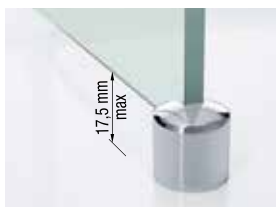

PIEZA PARA ELEVACIÓN DEL FIJO SOBRE EL PLATO DE DUCHA Ø 29 MM
PEÇA PARA ELEVAÇÃO DO FIJO SOBRE A BASE DE CHUVEIRO Ø 29 MM

Código	Precio / Preço
R05KUHL1-K