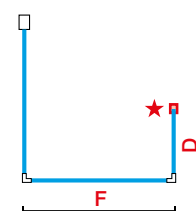

KUADRA HL						
D	Código	1	44	A	B	K
15	GIADAHL15-	-	-	-	-	-
30	GIADAHL30-	-	-	-	-	-
40	GIADAHL40-	-	-	-	-	-

FIJO / FIXO						
F	Código	1	44	A	B	K
68	GIADAHL70-	-	-	-	-	-
78	GIADAHL80-	-	-	-	-	-
88	GIADAHL90-	-	-	-	-	-
98	GIADAHL100-	-	-	-	-	-
118	GIADAHL120-	-	-	-	-	-

OPCIONAL

PIEZA PARA ELEVACIÓN DEL FIJO SOBRE EL PLATO DE DUCHA Ø 29 MM
PEÇA PARA ELEVAÇÃO DO FIXO SOBRE A BASE DE CHUVEIRO Ø 29 MM

Código	Precio / Preço
R05KUHL1-K	

Pieza de sujeción del cristal a suelo
Peça de fixação do vidro ao chão