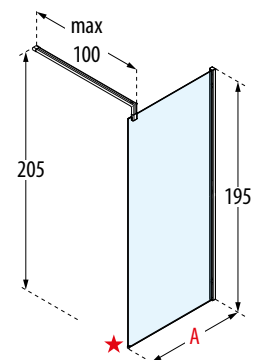

Banda satin
cod. 44

COLORES PERFILES CORES PERFIS

Blanco Mate
Branco Mate
cod. U

Silver
Abrillantado
cod. B

Cromo
cod. K

Negro mate
cod. H

Medidas	Código	Selección Cristales Seleção Vidros		Selección de perfiles Seleção de perfis			
		1	44	A	B	K	H
Medidas extensibilidad Medidas extensibilidade							
A		Transparente	banda satinada	Blanco Branco	Silver Abrillantado	Cromo	Negro mate
27↔28,5	GIADAH30-						
37↔38,5	GIADAH40-						
47↔48,5	GIADAH50-						
57↔58,5	GIADAH60-						
67↔68,5	GIADAH70-						
72↔73,5	GIADAH75-						
77↔78,5	GIADAH80-						
87↔88,5	GIADAH90-						
97↔98,5	GIADAH100-						
107↔108,5	GIADAH110-						
117↔118,5	GIADAH120-						
127↔128,5	GIADAH130-						
137↔138,5	GIADAH140-						
147↔148,5	GIADAH150-						
157↔158,5	GIADAH160-						
167↔168,5	GIADAH170-						
177↔178,5	GIADAH180-						

Pieza de sujeción del cristal a suelo
Peça de fixação do vidro ao chão

BARRA ESTABILIZADORA **EDGE**

BARRA ESTABILIZADORA EDGE PARA GIADA H

Medidas	Código	Selección de color / precio Seleção de cores de acabados / Preço			
		A	B	K	H
		Blanco Branco	Silver Abrillantado	Cromo	Negro mate
100	R80EDGH100-				