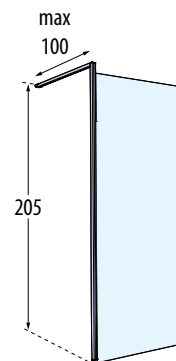

KIT PARA FIJACIÓN A TECHO DE LA BARRA DE SUJECCIÓN SUMINISTRADA KIT PARA FIXAÇÃO AO TECTO DA BARRA DE FIXAÇÃO (FORNECIDA)

Color Cores	Código	Precio / Preço
Blanco Branco	R801SOFEL-A	
Cromo	R801SOFEL-K	
Negro mate	R801SOFEL-H