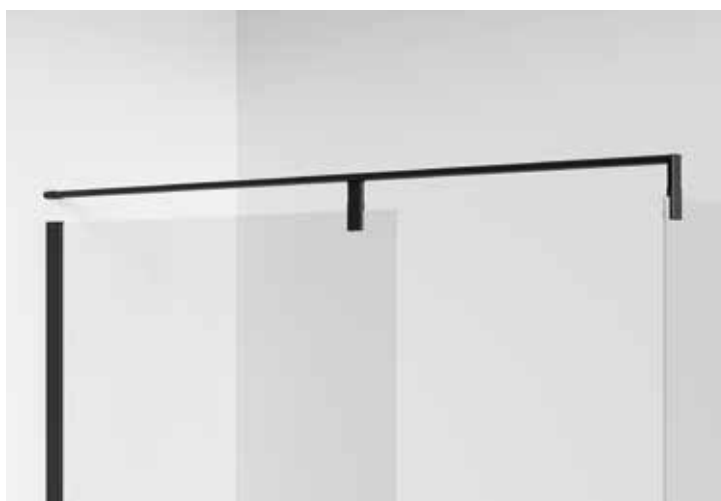

GIADA H

PANEL FIJO
PAINEL FIXO

195 cm

6 mm

1,5 cm

Reversible
Reversível

CRISTAL TEMPLADO VIDRO TEMPERADO

Transparente
cod. 1

Pieza de sujeción del cristal a suelo
Peça de fixação do vidro ao chão

BARRA ESTABILIZADORA **EDGE**

BARRA ESTABILIZADORA EDGE PARA GIADA H

Medidas	Código	Selección de color / precio Seleção de cores de acabados / Preço			
		A	B	K	H
		Blanco Branco	Silver Abrillantado	Cromo	Negro mate
100	R80EDGH100-				