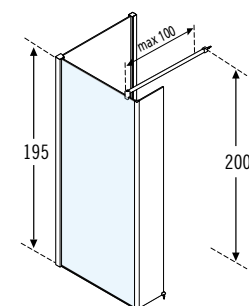

GIADA HL

PANEL FIJO
PAINEL FIXO

CRISTAL TEMPLADO / VIDRO TEMPERADO

COLORES PERFILES / CORES PERFÍS

Medidas	Código	Selección Cristales Seleção Vidros		Selección de perfiles Seleção de perfis		
		1	44	A	B	K
Medidas extensibilidad Medidas extensibilidade		Transparente	banda satinado	Blanco Branco	Silver Abrillantado	Cromo

KUADRA HL						
D	Código	1	44	A	B	K
15	GIADAHL15-	-	-	-	-	-
30	GIADAHL30-	-	-	-	-	-
40	GIADAHL40-	-	-	-	-	-

FIJO / FIXO						
F	Código	1	44	A	B	K
68	GIADAHL70-	-	-	-	-	-
78	GIADAHL80-	-	-	-	-	-
88	GIADAHL90-	-	-	-	-	-
98	GIADAHL100-	-	-	-	-	-
118	GIADAHL120-	-	-	-	-	-

OPCIONAL

PIEZA PARA ELEVACIÓN DEL FIJO SOBRE EL PLATO DE DUCHA Ø 29 MM
PEÇA PARA ELEVAÇÃO DO FIXO SOBRE A BASE DE CHUVEIRO Ø 29 MM

Código	Precio / Preço
R05KUHL1-K	

Pieza de sujeción del cristal a suelo
Peça de fixação do vidro ao chão

LA BARRA DE SUJECCIÓN DE 150 CM. ES OPCIONAL (VER PÁG. 298)
A BARRA DE SUJEIÇÃO DE 150 CM. É OPCIONAL (VER PAG. 298)