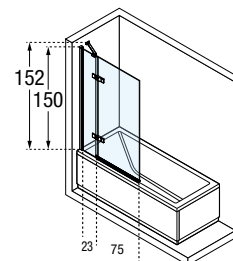

GALA 3V

150 cm

8 mm

2,5 cm

MAMPARA DE BAÑERA FORMADA POR UN FIJO Y UNA PUERTA ABATIBLE HACIA EL EXTERIOR (90°)
RESGUARDO DE BANHEIRA, 1 FIXO E 1 FOLHA GIRATORIA 90° SO EXTERIOR

Design Marco Pellici

CRISTAL TEMPLADO / VIDRO TEMPERADO

Transparente
cod 1

COLORES PERFILES / CORES PERFÍS

Cromo
cod K

Medidas		Código	Derecha Direita	Izquierda Esquerda	Selección Cristales Seleção Vidros	Selección de perfiles Seleção de perfis
Medidas extensibilidad Medidas extensibilidade	fijo panel en línea fixo painel em linha		D-	S-	1	K
F					Transparente	Cromo

VERSIÓN CON PERFIL A PARED		VERSAO COM PERFIL A PAREDE	
98↔100,5	23	GALA13V100	D- S-
VERSIÓN CON BISAGRA A PARED		VERSAO COM DOBRADIÇA Á PAREDE	
98↔100,5	23	GALA23V100	D- S-

S Izquierda
Esquerda

D Derecha
Direita