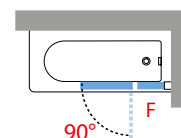

GALA 3V

150 cm

8 mm

2,5 cm

MAMPARA DE BAÑERA FORMADA POR UN FIJO Y UNA PUERTA ABATIBLE HACIA EL EXTERIOR (90°)
RESGUARDO DE BANHEIRA, 1 FIXO E 1 FOLHA GIRATORIA 90° SO EXTERIOR

Design Marco Pellici

CRISTAL TEMPLADO / VIDRO TEMPERADO

Transparente
cod 1

COLORES PERFILES / CORES PERFÍS

Cromo
cod K

Medidas		Código	Derecha Direita	Izquierda Esquerda	Selección Cristales Seleção Vidros	Selección de perfiles Seleção de perfis
Medidas extensibilidad Medidas extensibilidade	fijo panel en línea fixo painel em linha		D-	S-	1	K
F					Transparente	Cromo

VERSIÓN CON PERFIL A PARED		VERSAO COM PERFIL A PAREDE	
98↔100,5	23	GALA13V100	D- S-
VERSIÓN CON BISAGRA A PARED		VERSAO COM DOBRADIÇA Á PAREDE	
98↔100,5	23	GALA23V100	D- S-

S Izquierda
Esquerda

D Derecha
Direita