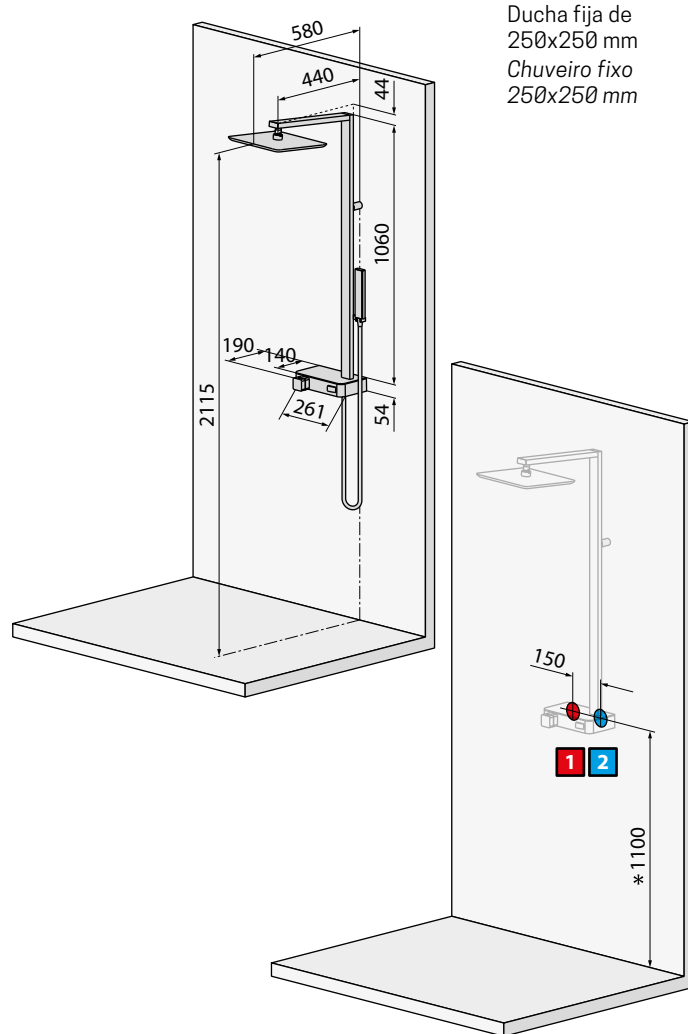

FLOW

COLUMNA DE LATÓN CROMADO CON DUCHA FIJA. INSTALACIÓN A PARED FRONTAL
COLUNA MULTIFUNÇÃO DE LATÃO CROMADO.

Ducha fija de
250x250 mm
Chuveiro fixo
250x250 mm

Mezclador Misturadora	Medidas (cm)	Código	Selección de color / precio Seleção de cores de acabados / Preço		
			A	H	W
			Blanco Branco	Negro	espejo espelho
Termostático Termostática	26 x 115,8	FLOWT-			

Blanco/Branco

Negro mate

Espejo/Espelho

1 2 Tomas para grifería

CARACTERÍSTICAS HIDRÁULICAS
CARACTERÍSTICAS HIDRÁULICAS

- Presión requerida 2÷5 bar
- Pressão requerida 2/5 bar
- Agua caliente 1/2"
- Água quente 1/2"
- Agua fría 1/2"
- Água fria 1/2"