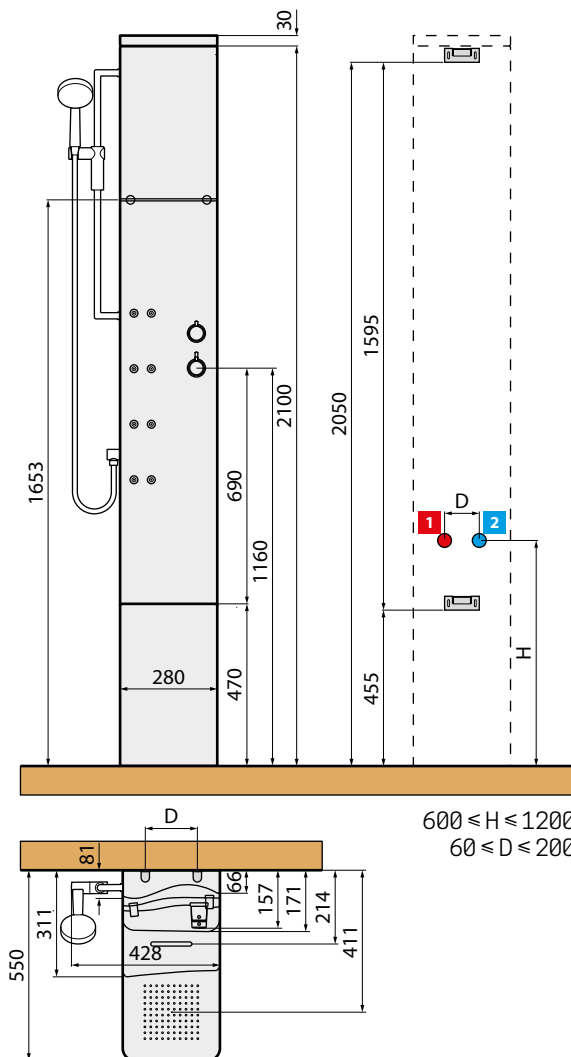

DRESS PLUS

COLUMNA DE HIDROMASAJE CON DUCHA FIJA Y ASIENTO
COLUNA DE HIDROMASSAGEM COM CHUVEIRO FIXO E ASSENTO

Ducha fija de 200x200 mm
 Chuveiro fixo 200x200 mm

COLUMNAS
 COLUNAS

Mezclador Misturadora	Medidas (cm)	Código	Selección de color / precio Seleção de cores de acabados / Preço			
			30	79	29	28
			Blanco brillo Branco brilho	Blanco mate Branco mate	Gris Gris	Negro mate

STANDARD CON HIDROMASSAGEM / HIDROMASSAGEM

Mezclador Misturadora	Medidas (cm)	Código	STANDARD CON HIDROMASSAGEM / HIDROMASSAGEM			
Monomando Monocomando	28 x 55 x H 213	DRESS1VMF-				
Termostático Termostática	28 x 55 x H 213	DRESS1VTF-				

1 2 Tomas para grifería

- 1** CARACTERÍSTICAS HIDRÁULICAS
 CARACTERÍSTICAS HIDRÁULICAS
- 2** CARACTERÍSTICAS HIDRÁULICAS
 CARACTERÍSTICAS HIDRÁULICAS
- Presión requerida 2÷5 bar
 - Pressão requerida 2/5 bar
 - Agua caliente 1/2"
 - Água quente 1/2"
 - Agua fría 1/2"
 - Água fria 1/2"

Construcción del código: **Código** + **Color Cores** = Código completo del producto
 Construção do código: **Código** + **Color Cores** = Código completo do produto