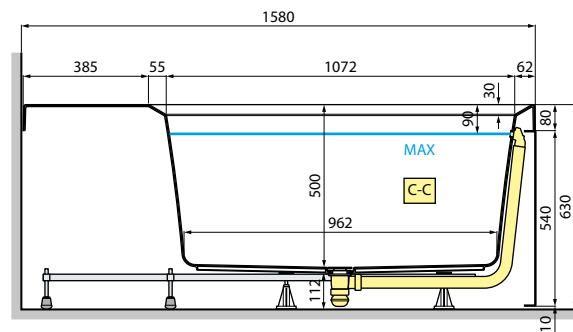

Capacidad litros

400

CARACTERÍSTICAS HIDRÁULICAS

- 16 jets Airpool
- Conexión del sifón de 1 1/2" /
  Ligação sifão de 1 1/2"

CARACTERÍSTICAS ELÉCTRICAS

- Tensión: 220-230 V / Tensão: 220-230 V
- Frecuencia: 50 Hz / Freqüência: 50 Hz
- Potencia máxima absorbida / Potencia maxima absorvida:
  Whirlpool: 900 W
  Airpool: 400 W
  Plus: 1300 W
  Natural Air: 1050 W

Debe instalarse un interruptor diferencial de 30 mA con una apertura mínima de los contactos igual a 3 mm. fabricado según la legislación vigente.

Deve instalar-se um interruptor diferencial de 30mA com uma abertura mínima dos contactos igual a 3 mm. Fabricado segundo as normas.