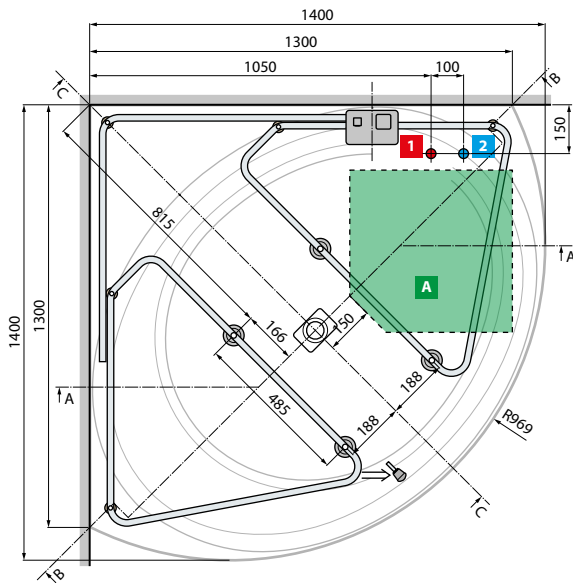

Capacidad litros

400

CARACTERÍSTICAS HIDRÁULICAS

- 16 jets Airpool
- Conexión del sifón de 1 1/2" /
  Ligação sifão de 1 1/2"

CARACTERÍSTICAS ELÉCTRICAS

- Tensión: 220-230 V / Tensão: 220-230 V
- Frecuencia: 50 Hz / Freqüência: 50 Hz
- Potencia máxima absorbida / Potencia maxima absorvida:
  Whirlpool: 900 W
  Airpool: 400 W
  Plus: 1300 W
  Natural Air: 1050 W

Debe instalarse un interruptor diferencial de 30 mA con una apertura mínima de los contactos igual a 3 mm. fabricado según la legislación vigente.

Deve instalar-se um interruptor diferencial de 30mA com uma abertura mínima dos contactos igual a 3 mm. Fabricado segundo as normas.