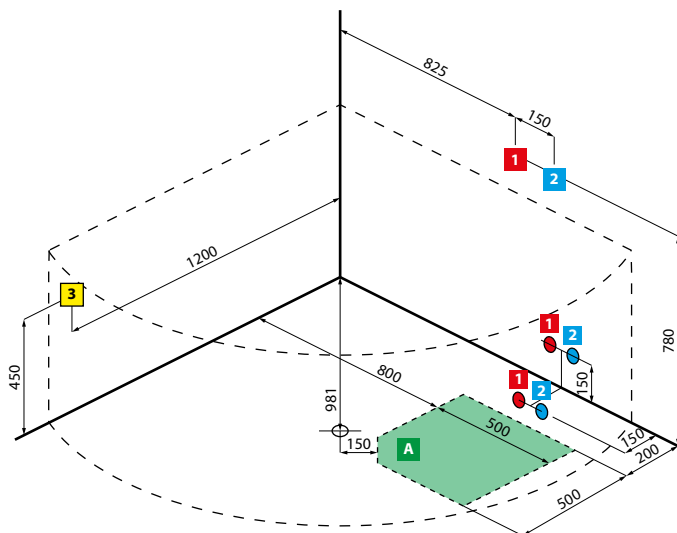

Capacidad litros

400

CARACTERÍSTICAS HIDRÁULICAS

- 16 jets Airpool
- Conexión del sifón de 1 1/2" /
  Ligação sifão de 1 1/2"

CARACTERÍSTICAS ELÉCTRICAS

- Tensión: 220-230 V / Tensão: 220-230 V
- Frecuencia: 50 Hz / Freqüência: 50 Hz
- Potencia máxima absorbida / Potencia maxima absorvida:
  Whirlpool: 900 W
  Airpool: 400 W
  Plus: 1300 W
  Natural Air: 1050 W

Debe instalarse un interruptor diferencial de 30 mA con una apertura mínima de los contactos igual a 3 mm. fabricado según la legislación vigente.

Deve instalar-se um interruptor diferencial de 30mA com uma abertura mínima dos contactos igual a 3 mm. Fabricado segundo as normas.