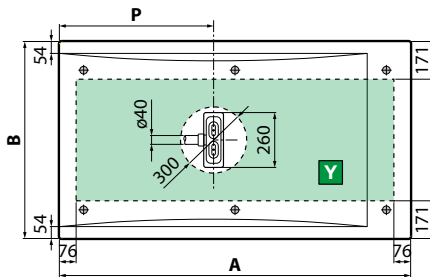

* Medidas de la base del plato
Medidas de cima para a base

** Medidas del plato a suelo
Medições de base ao chão

INSTALACIÓN A RAS DE SUELO / INSTALAÇÃO AO NIVEL DO CHÃO

CUSTOM TOUCH

PLATO SOBRE ELEVADO
BORDE / REBORDO 12 CM.

PLATO NO RECORTABLE A MEDIDA

Blanco mate
Branco mate

Beige

Corda

Gris

Negro mate

Medidas	Código	Selección de color / precio Seleção de cores de acabados / Preço				
		79	11	27	29	28
		Blanco mate Branco mate	Beige	Corda	Gris Gris	Negro
AxB *± 2 mm	CxD **± 3 mm	P				
100 x 80	994 x 792	1000 x 798	400	CT1008011-		
120 x 70	1194 x 692	1200 x 698	500	CT1207011-		
120 x 80	1194 x 792	1200 x 798	500	CT1208011-		
120 x 90	1194 x 892	1200 x 898	500	CT1209011-		
120 x 100	1194 x 992	1200 x 998	500	CT1201011-		
140 x 70	1392 x 692	1398 x 698	600	CT1407011-		
140 x 80	1392 x 792	1398 x 798	600	CT1408011-		
140 x 90	1392 x 892	1398 x 898	600	CT1409011-		
160 x 70	1592 x 692	1598 x 698	700	CT1607011-		
160 x 80	1592 x 792	1598 x 798	700	CT1608011-		
160 x 90	1592 x 892	1598 x 898	700	CT1609011-		
180 x 80	1792 x 792	1798 x 798	800	CT1808011-		
180 x 90	1792 x 892	1798 x 898	800	CT1809011-		

* Medidas de la base del plato
Medidas de cima para a base

** Medidas del plato a suelo
Medições de base ao chão

OPCIONAL

Kit 2 embellecedores de plástico rígido 195 cm
Kit 2 embelezadores de plástico rígido 195 cm