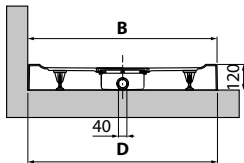

* Medidas de la base del plato
Medidas de cima para a base

** Medidas del plato a suelo
Medições de base ao chão

INSTALACIÓN A RAS DE SUELO / INSTALAÇÃO AO NIVEL DO CHÃO

CUSTOM TOUCH

PLATO SOBRE ELEVADO
BORDE / REBORDO 12 CM.

PLATO NO RECORTABLE A MEDIDA

Blanco mate
Branco mate

Beige

Corda

Gris

Negro mate

Medidas	Código	Selección de color / precio Seleção de cores de acabados / Preço				
		79	11	27	29	28
		Blanco mate Branco mate	Beige	Corda	Gris Gris	Negro
AxB *± 2 mm	CxD **± 3 mm	P				
100 x 80	994 x 792	1000 x 798	400	CT1008011-		
120 x 70	1194 x 692	1200 x 698	500	CT1207011-		
120 x 80	1194 x 792	1200 x 798	500	CT1208011-		
120 x 90	1194 x 892	1200 x 898	500	CT1209011-		
120 x 100	1194 x 992	1200 x 998	500	CT1201011-		
140 x 70	1392 x 692	1398 x 698	600	CT1407011-		
140 x 80	1392 x 792	1398 x 798	600	CT1408011-		
140 x 90	1392 x 892	1398 x 898	600	CT1409011-		
160 x 70	1592 x 692	1598 x 698	700	CT1607011-		
160 x 80	1592 x 792	1598 x 798	700	CT1608011-		
160 x 90	1592 x 892	1598 x 898	700	CT1609011-		
180 x 80	1792 x 792	1798 x 798	800	CT1808011-		
180 x 90	1792 x 892	1798 x 898	800	CT1809011-		

* Medidas de la base del plato
Medidas de cima para a base

** Medidas del plato a suelo
Medições de base ao chão

OPCIONAL

Kit 2 embellecedores de plástico rígido 195 cm
Kit 2 embelezadores de plástico rígido 195 cm