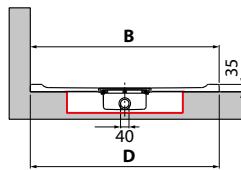

CUSTOM TOUCH

PLATO SOBRE ELEVADO
BORDE / REBORDO 3,5 CM.

Medidas				Código	Selección de color / precio Seleção de cores de acabados / Preço				
AxB *± 2 mm	CxD **± 3 mm	P	79		11	27	29	28	
100 x 80	994 x 792	996 x 794	400	CT100804-	Blanco mate Branco mate	Beige	Corda	Gris Gris	Negro
120 x 70	1194 x 692	1196 x 694	500	CT120704-					
120 x 80	1194 x 792	1196 x 794	500	CT120804-					
120 x 90	1194 x 892	1196 x 894	500	CT120904-					
120 x 100	1194 x 992	1196 x 994	500	CT120104-					
140 x 70	1392 x 692	1394 x 694	600	CT140704-					
140 x 80	1392 x 792	1394 x 794	600	CT140804-					
140 x 90	1392 x 892	1394 x 894	600	CT140904-					
160 x 70	1592 x 692	1594 x 694	700	CT160704-					
160 x 80	1592 x 792	1594 x 794	700	CT160804-					
160 x 90	1592 x 892	1594 x 894	700	CT160904-					
180 x 80	1792 x 792	1794 x 794	800	CT180804-					
180 x 90	1792 x 892	1794 x 894	800	CT180904-					

* Medidas de la base del plato
Medidas de cima para a base

** Medidas del plato a suelo
Medições de base ao chão

INSTALACIÓN A RAS DE SUELO / INSTALAÇÃO AO NIVEL DO CHÃO