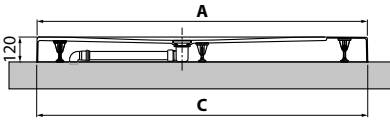

* Medidas de la base del plato
Medidas de cima para a base

** Medidas del plato a suelo
Medições de base ao chão

INSTALACIÓN A RAS DE SUELO / INSTALAÇÃO AO NIVEL DO CHÃO

CUSTOM TOUCH

PLATO SOBRE ELEVADO
BORDE / REBORDO 12 CM.

PLATO NO RECORTABLE A MEDIDA

Blanco mate
Branco mate

Beige

Corda

Gris

Negro mate

Medidas	Código	Selección de color / precio Seleção de cores de acabados / Preço				
		79	11	27	29	28
		Blanco mate Branco mate	Beige	Corda	Gris Gris	Negro
AxB *± 2 mm	CxD **± 3 mm	P				
100 x 80	994 x 792	1000 x 798	400	CT1008011-		
120 x 70	1194 x 692	1200 x 698	500	CT1207011-		
120 x 80	1194 x 792	1200 x 798	500	CT1208011-		
120 x 90	1194 x 892	1200 x 898	500	CT1209011-		
120 x 100	1194 x 992	1200 x 998	500	CT1201011-		
140 x 70	1392 x 692	1398 x 698	600	CT1407011-		
140 x 80	1392 x 792	1398 x 798	600	CT1408011-		
140 x 90	1392 x 892	1398 x 898	600	CT1409011-		
160 x 70	1592 x 692	1598 x 698	700	CT1607011-		
160 x 80	1592 x 792	1598 x 798	700	CT1608011-		
160 x 90	1592 x 892	1598 x 898	700	CT1609011-		
180 x 80	1792 x 792	1798 x 798	800	CT1808011-		
180 x 90	1792 x 892	1798 x 898	800	CT1809011-		

* Medidas de la base del plato
Medidas de cima para a base

** Medidas del plato a suelo
Medições de base ao chão

OPCIONAL

Kit 2 embellecedores de plástico rígido 195 cm
Kit 2 embelezadores de plástico rígido 195 cm