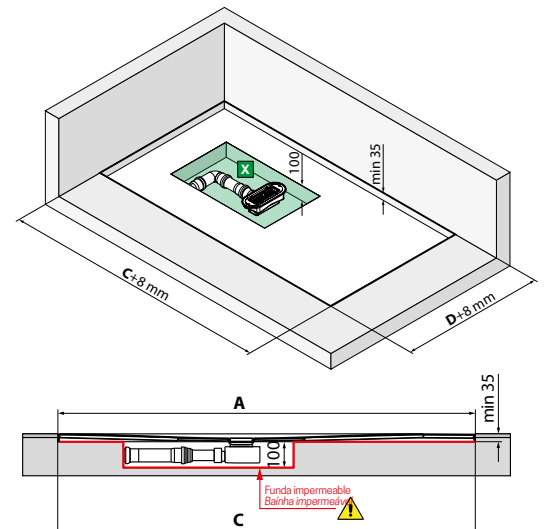

CUSTOM TOUCH

PLATO SOBRE ELEVADO
BORDE / REBORDO 3,5 CM.

Blanco mate
Branco mate

Beige

Corda

Gris

Negro mate

Medidas				Código	Selección de color / precio Seleção de cores de acabados / Preço				
AxB *± 2 mm	CxD **± 3 mm	P	79		11	27	29	28	
100 x 80	994 x 792	996 x 794	400	CT100804-	Blanco mate Branco mate	Beige	Corda	Gris Gris	Negro
120 x 70	1194 x 692	1196 x 694	500	CT120704-					
120 x 80	1194 x 792	1196 x 794	500	CT120804-					
120 x 90	1194 x 892	1196 x 894	500	CT120904-					
120 x 100	1194 x 992	1196 x 994	500	CT120104-					
140 x 70	1392 x 692	1394 x 694	600	CT140704-					
140 x 80	1392 x 792	1394 x 794	600	CT140804-					
140 x 90	1392 x 892	1394 x 894	600	CT140904-					
160 x 70	1592 x 692	1594 x 694	700	CT160704-					
160 x 80	1592 x 792	1594 x 794	700	CT160804-					
160 x 90	1592 x 892	1594 x 894	700	CT160904-					
180 x 80	1792 x 792	1794 x 794	800	CT180804-					
180 x 90	1792 x 892	1794 x 894	800	CT180904-					

* Medidas de la base del plato
Medidas de cima para a base

** Medidas del plato a suelo
Medições de base ao chão

INSTALACIÓN A RAS DE SUELO / INSTALAÇÃO AO NIVEL DO CHÃO

CUSTOM TOUCH

PLATO SOBRE ELEVADO
BORDE / REBORDO 12 CM.