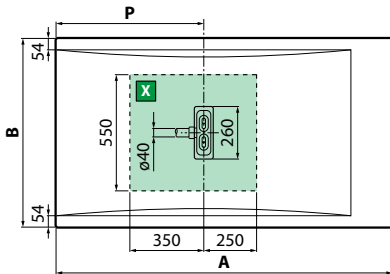

CUSTOM TOUCH

PLATO SOBRE ELEVADO
BORDE / REBORDO 3,5 CM.

Medidas				Código	Selección de color / precio Seleção de cores de acabados / Preço				
AxB *± 2 mm	CxD **± 3 mm	P	79		11	27	29	28	
100 x 80	994 x 792	996 x 794	400	CT100804-	Blanco mate Branco mate	Beige	Corda	Gris Gris	Negro
120 x 70	1194 x 692	1196 x 694	500	CT120704-					
120 x 80	1194 x 792	1196 x 794	500	CT120804-					
120 x 90	1194 x 892	1196 x 894	500	CT120904-					
120 x 100	1194 x 992	1196 x 994	500	CT120104-					
140 x 70	1392 x 692	1394 x 694	600	CT140704-					
140 x 80	1392 x 792	1394 x 794	600	CT140804-					
140 x 90	1392 x 892	1394 x 894	600	CT140904-					
160 x 70	1592 x 692	1594 x 694	700	CT160704-					
160 x 80	1592 x 792	1594 x 794	700	CT160804-					
160 x 90	1592 x 892	1594 x 894	700	CT160904-					
180 x 80	1792 x 792	1794 x 794	800	CT180804-					
180 x 90	1792 x 892	1794 x 894	800	CT180904-					

* Medidas de la base del plato
Medidas de cima para a base

** Medidas del plato a suelo
Medições de base ao chão

INSTALACIÓN A RAS DE SUELO / INSTALAÇÃO AO NIVEL DO CHÃO