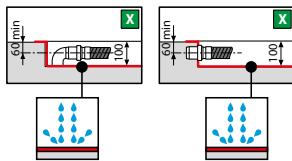

CUSTOM TOUCH

PLATO SOBRE ELEVADO
BORDE / REBORDO 3,5 CM.

Blanco mate
Branco mate

Beige

Corda

Gris

Negro mate

Medidas				Código	Selección de color / precio Seleção de cores de acabados / Preço				
AxB *± 2 mm	CxD **± 3 mm	P	79		11	27	29	28	
100 x 80	994 x 792	996 x 794	400	CT100804-	Blanco mate Branco mate	Beige	Corda	Gris Gris	Negro
120 x 70	1194 x 692	1196 x 694	500	CT120704-					
120 x 80	1194 x 792	1196 x 794	500	CT120804-					
120 x 90	1194 x 892	1196 x 894	500	CT120904-					
120 x 100	1194 x 992	1196 x 994	500	CT120104-					
140 x 70	1392 x 692	1394 x 694	600	CT140704-					
140 x 80	1392 x 792	1394 x 794	600	CT140804-					
140 x 90	1392 x 892	1394 x 894	600	CT140904-					
160 x 70	1592 x 692	1594 x 694	700	CT160704-					
160 x 80	1592 x 792	1594 x 794	700	CT160804-					
160 x 90	1592 x 892	1594 x 894	700	CT160904-					
180 x 80	1792 x 792	1794 x 794	800	CT180804-					
180 x 90	1792 x 892	1794 x 894	800	CT180904-					

* Medidas de la base del plato
Medidas de cima para a base

** Medidas del plato a suelo
Medições de base ao chão

INSTALACIÓN A RAS DE SUELO / INSTALAÇÃO AO NIVEL DO CHÃO

CUSTOM TOUCH

PLATO SOBRE ELEVADO
BORDE / REBORDO 12 CM.