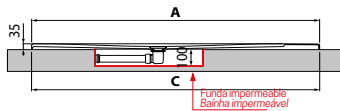

CUSTOM TOUCH

PLATO SOBRE ELEVADO
BORDE / REBORDO 3,5 CM.

Blanco mate
Branco mate

Beige

Corda

Gris

Negro mate

Medidas				Código	Selección de color / precio Seleção de cores de acabados / Preço				
AxB *± 2 mm	CxD **± 3 mm	P	79		11	27	29	28	
100 x 80	994 x 792	996 x 794	400	CT100804-	Blanco mate Branco mate	Beige	Corda	Gris Gris	Negro
120 x 70	1194 x 692	1196 x 694	500	CT120704-					
120 x 80	1194 x 792	1196 x 794	500	CT120804-					
120 x 90	1194 x 892	1196 x 894	500	CT120904-					
120 x 100	1194 x 992	1196 x 994	500	CT120104-					
140 x 70	1392 x 692	1394 x 694	600	CT140704-					
140 x 80	1392 x 792	1394 x 794	600	CT140804-					
140 x 90	1392 x 892	1394 x 894	600	CT140904-					
160 x 70	1592 x 692	1594 x 694	700	CT160704-					
160 x 80	1592 x 792	1594 x 794	700	CT160804-					
160 x 90	1592 x 892	1594 x 894	700	CT160904-					
180 x 80	1792 x 792	1794 x 794	800	CT180804-					
180 x 90	1792 x 892	1794 x 894	800	CT180904-					

* Medidas de la base del plato
Medidas de cima para a base

** Medidas del plato a suelo
Medições de base ao chão

INSTALACIÓN A RAS DE SUELO / INSTALAÇÃO AO NIVEL DO CHÃO

CUSTOM TOUCH

PLATO SOBRE ELEVADO
BORDE / REBORDO 12 CM.