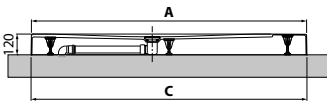

- * Medidas de la base del plato
Medidas de cima para a base
- ** Medidas del plato a suelo
Medições de base ao chão

INSTALACIÓN A RAS DE SUELO / INSTALAÇÃO AO NIVEL DO CHÃO

SÓLO PARA PLATOS DE BORDE 3,5 CM
SÓ PARA BASES DE REBORDO DE 3,5 CM

CUSTOM

PLATO SOBRE ELEVADO
BORDE / REBORDO 12 CM.

PLATO NO RECORTABLE A MEDIDA

Blanco
Branco

Blanco mate
Branco mate

Beige

Corda

Gris

Negro mate

Medidas	Superficie lisa Código	Selección de color / precio Seleção de cores de acabados / Preço						con antideslizante Código	Precio / Preço
		30	79	11	27	29	28		
AxB **± 2 mm	CxD **± 3 mm	P	Blanco Branco	Blanco mate Branco mate	Beige	Corda	Gris Gris	Negro	Blanco Branco
100 x 80	994 x 792	1000 x 798	400	CU1008011-					CU1008011A-
120 x 70	1194 x 692	1200 x 698	500	CU1207011-					CU1207011A-
120 x 80	1194 x 792	1200 x 798	500	CU1208011-					CU1208011A-
120 x 90	1194 x 892	1200 x 898	500	CU1209011-					CU1209011A-
120 x 100	1194 x 992	1200 x 998	500	CU1201011-					CU1201011A-
140 x 70	1392 x 692	1398 x 698	600	CU1407011-					CU1407011A-
140 x 80	1392 x 792	1398 x 798	600	CU1408011-					CU1408011A-
140 x 90	1392 x 892	1398 x 898	600	CU1409011-					CU1409011A-
160 x 70	1592 x 692	1598 x 698	700	CU1607011-					CU1607011A-
160 x 80	1592 x 792	1598 x 798	700	CU1608011-					CU1608011A-
160 x 90	1592 x 892	1598 x 898	700	CU1609011-					CU1609011A-
180 x 80	1792 x 792	1798 x 798	800	CU1808011-					CU1808011A-
180 x 90	1792 x 892	1798 x 898	800	CU1809011-					CU1809011A-

* Medidas de la base del plato
Medidas de cima para a base

** Medidas del plato a suelo
Medições de base ao chão

OPCIONAL

Kit 2 embellecedores de plástico rígido 195 cm
Kit 2 embelezadores de plástico rígido 195 cm