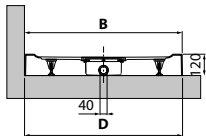

- * Medidas de la base del plato
Medidas de cima para a base
- ** Medidas del plato a suelo
Medições de base ao chão

INSTALACIÓN A RAS DE SUELO / INSTALAÇÃO AO NIVEL DO CHÃO

SÓLO PARA PLATOS DE BORDE 3,5 CM
SÓ PARA BASES DE REBORDO DE 3,5 CM

CUSTOM

PLATO SOBRE ELEVADO
BORDE / REBORDO 12 CM.

PLATO NO RECORTABLE A MEDIDA

Blanco
Branco

Blanco mate
Branco mate

Beige

Corda

Gris

Negro mate

Medidas	Superficie lisa Código	Selección de color / precio Seleção de cores de acabados / Preço						con antideslizante Código	Precio / Preço
		30	79	11	27	29	28		
AxB **± 2 mm	CxD **± 3 mm	P	Blanco Branco	Blanco mate Branco mate	Beige	Corda	Gris Gris	Negro	Blanco Branco
100 x 80	994 x 792	1000 x 798	400	CU1008011-					CU1008011A-
120 x 70	1194 x 692	1200 x 698	500	CU1207011-					CU1207011A-
120 x 80	1194 x 792	1200 x 798	500	CU1208011-					CU1208011A-
120 x 90	1194 x 892	1200 x 898	500	CU1209011-					CU1209011A-
120 x 100	1194 x 992	1200 x 998	500	CU1201011-					CU1201011A-
140 x 70	1392 x 692	1398 x 698	600	CU1407011-					CU1407011A-
140 x 80	1392 x 792	1398 x 798	600	CU1408011-					CU1408011A-
140 x 90	1392 x 892	1398 x 898	600	CU1409011-					CU1409011A-
160 x 70	1592 x 692	1598 x 698	700	CU1607011-					CU1607011A-
160 x 80	1592 x 792	1598 x 798	700	CU1608011-					CU1608011A-
160 x 90	1592 x 892	1598 x 898	700	CU1609011-					CU1609011A-
180 x 80	1792 x 792	1798 x 798	800	CU1808011-					CU1808011A-
180 x 90	1792 x 892	1798 x 898	800	CU1809011-					CU1809011A-

* Medidas de la base del plato
Medidas de cima para a base

** Medidas del plato a suelo
Medições de base ao chão

OPCIONAL

Kit 2 embellecedores de plástico rígido 195 cm
Kit 2 embelezadores de plástico rígido 195 cm