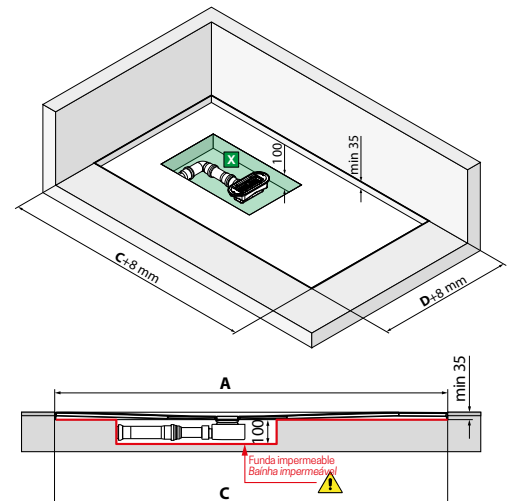

CUSTOM

PLATO SOBRE ELEVADO
BORDE / REBORDO 3,5 CM.

Blanco
Branco

Blanco mate
Branco mate

Beige

Corda

Gris

Negro mate

Medidas	Superficie lisa Código	Selección de color / precio Seleção de cores de acabados / Preço						con antideslizante Código	Precio / Preço
		30	79	11	27	29	28		
		Blanco Branco	Blanco mate Branco mate	Beige	Corda	Gris Gris	Negro		Blanco Branco
100 x 80	994 x 792	996 x 794	400	CU100804-					CU100804A-
120 x 70	1194 x 692	1196 x 694	500	CU120704-					CU120704A-
120 x 80	1194 x 792	1196 x 794	500	CU120804-					CU120804A-
120 x 90	1194 x 892	1196 x 894	500	CU120904-					CU120904A-
120 x 100	1194 x 992	1196 x 994	500	CU120104-					CU120104A-
140 x 70	1392 x 692	1394 x 694	600	CU140704-					CU140704A-
140 x 80	1392 x 792	1394 x 794	600	CU140804-					CU140804A-
140 x 90	1392 x 892	1394 x 894	600	CU140904-					CU140904A-
160 x 70	1592 x 692	1594 x 694	700	CU160704-					CU160704A-
160 x 80	1592 x 792	1594 x 794	700	CU160804-					CU160804A-
160 x 90	1592 x 892	1594 x 894	700	CU160904-					CU160904A-
180 x 80	1792 x 792	1794 x 794	800	CU180804-					CU180804A-
180 x 90	1792 x 892	1794 x 894	800	CU180904-					CU180904A-

- * Medidas de la base del plato
Medidas de cima para a base
- ** Medidas del plato a suelo
Medições de base ao chão

INSTALACIÓN A RAS DE SUELO / INSTALAÇÃO AO NIVEL DO CHÃO

SÓLO PARA PLATOS DE BORDE 3,5 CM
SÓ PARA BASES DE REBORDO DE 3,5 CM

CUSTOM

PLATO SOBRE ELEVADO
BORDE / REBORDO 12 CM.

PLATO NO RECORTABLE A MEDIDA

Blanco
Branco

Blanco mate
Branco mate

Beige

Corda

Gris