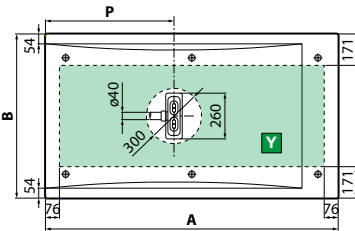

- * Medidas de la base del plato
Medidas de cima para a base
- ** Medidas del plato a suelo
Medições de base ao chão

INSTALACIÓN A RAS DE SUELO / INSTALAÇÃO AO NIVEL DO CHÃO

SÓLO PARA PLATOS DE BORDE 3,5 CM
SÓ PARA BASES DE REBORDO DE 3,5 CM

CUSTOM

PLATO SOBRE ELEVADO
BORDE / REBORDO 12 CM.

PLATO NO RECORTABLE A MEDIDA

Blanco
Branco

Blanco mate
Branco mate

Beige

Corda

Gris

Negro mate

Medidas	Superficie lisa Código	Selección de color / precio Seleção de cores de acabados / Preço						con antideslizante Código	Precio / Preço
		30	79	11	27	29	28		
AxB **± 2 mm	CxD **± 3 mm	P	Blanco Branco	Blanco mate Branco mate	Beige	Corda	Gris Gris	Negro	Blanco Branco
100 x 80	994 x 792	1000 x 798	400	CU1008011-					CU1008011A-
120 x 70	1194 x 692	1200 x 698	500	CU1207011-					CU1207011A-
120 x 80	1194 x 792	1200 x 798	500	CU1208011-					CU1208011A-
120 x 90	1194 x 892	1200 x 898	500	CU1209011-					CU1209011A-
120 x 100	1194 x 992	1200 x 998	500	CU1201011-					CU1201011A-
140 x 70	1392 x 692	1398 x 698	600	CU1407011-					CU1407011A-
140 x 80	1392 x 792	1398 x 798	600	CU1408011-					CU1408011A-
140 x 90	1392 x 892	1398 x 898	600	CU1409011-					CU1409011A-
160 x 70	1592 x 692	1598 x 698	700	CU1607011-					CU1607011A-
160 x 80	1592 x 792	1598 x 798	700	CU1608011-					CU1608011A-
160 x 90	1592 x 892	1598 x 898	700	CU1609011-					CU1609011A-
180 x 80	1792 x 792	1798 x 798	800	CU1808011-					CU1808011A-
180 x 90	1792 x 892	1798 x 898	800	CU1809011-					CU1809011A-