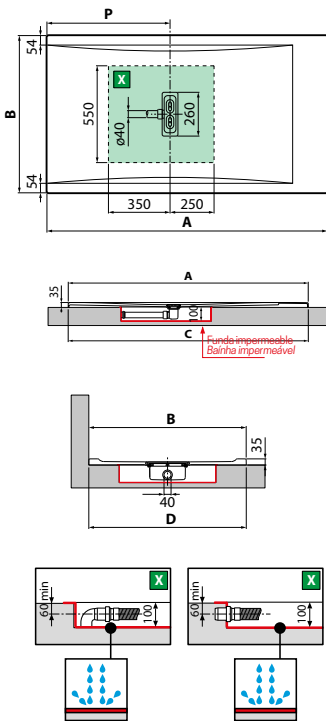

CUSTOM

PLATO SOBRE ELEVADO
BORDE / REBORDO 3,5 CM.

Blanco
Branco

Blanco mate
Branco mate

Beige

Corda

Gris

Negro mate

Medidas	Superficie lisa Código	Selección de color / precio Seleção de cores de acabados / Preço						con antideslizante Código	Precio / Preço
		30	79	11	27	29	28		
		Blanco Branco	Blanco mate Branco mate	Beige	Corda	Gris Gris	Negro		Blanco Branco
100 x 80	994 x 792	996 x 794	400	CU100804-					CU100804A-
120 x 70	1194 x 692	1196 x 694	500	CU120704-					CU120704A-
120 x 80	1194 x 792	1196 x 794	500	CU120804-					CU120804A-
120 x 90	1194 x 892	1196 x 894	500	CU120904-					CU120904A-
120 x 100	1194 x 992	1196 x 994	500	CU120104-					CU120104A-
140 x 70	1392 x 692	1394 x 694	600	CU140704-					CU140704A-
140 x 80	1392 x 792	1394 x 794	600	CU140804-					CU140804A-
140 x 90	1392 x 892	1394 x 894	600	CU140904-					CU140904A-
160 x 70	1592 x 692	1594 x 694	700	CU160704-					CU160704A-
160 x 80	1592 x 792	1594 x 794	700	CU160804-					CU160804A-
160 x 90	1592 x 892	1594 x 894	700	CU160904-					CU160904A-
180 x 80	1792 x 792	1794 x 794	800	CU180804-					CU180804A-
180 x 90	1792 x 892	1794 x 894	800	CU180904-					CU180904A-

- * Medidas de la base del plato
Medidas de cima para a base
- ** Medidas del plato a suelo
Medições de base ao chão

INSTALACIÓN A RAS DE SUELO / INSTALAÇÃO AO NIVEL DO CHÃO

SÓLO PARA PLATOS DE BORDE 3,5 CM
SÓ PARA BASES DE REBORDO DE 3,5 CM