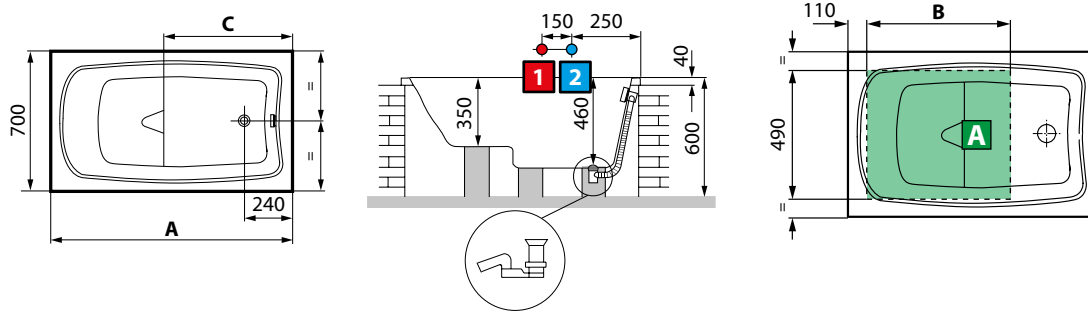

BABY

SELECCIÓN ACABADO BAÑERA
ACABAMENTOS

Blanco brillo
Branco brilhante

Medidas	litros litros	Código	Precio / Preço	
Cm	lt			
BABY - PARA EMPOTRAR				
140 x 70 x 40 H	100	BAB14070-A		
BABY - PARA EMPOTRAR				
105 x 70 x 46	61	BAT10570-A		
120 x 70 x 45	81	BAT12070-A		

PERFIL EMBELLECEDOR
RÍGIDO DE ALUMINIO

Medidas	Código	Precio / Preço
1 lado 185 cm	PRV185-30	
2 lados 185x85 2 painéis 185x85	PRV18585-30	
3 lati 85x185x85 cm	PRV8518585-30	

*EVA es un material atóxico, antibacterias e hidro-repelente / *EVA é um material atóxico, antibacterias e hidro-repelente

Para poder instalar la mampara en una
bañera DIVINA, pedir:

**1 mampara Young 2.0 1V / 1BSV
+ 1 kit accesorios bañera.
ver pag. 204 y 206**

BABY

DATOS TÉCNICOS / DADOS TÉCNICOS

Capacidad litros

100

CARACTERÍSTICAS HIDRÁULICAS

· Conexión del sifón de 1 1/2" /
Ligação sifão de 1 1/2"

BABY TWO

DATOS TÉCNICOS / DADOS TÉCNICOS

Modelo / Modéle	A	B	C	Capacidad litros
105x70	1050	570	570	61
120x70	1200	720	640	81

CARACTERÍSTICAS HIDRÁULICAS