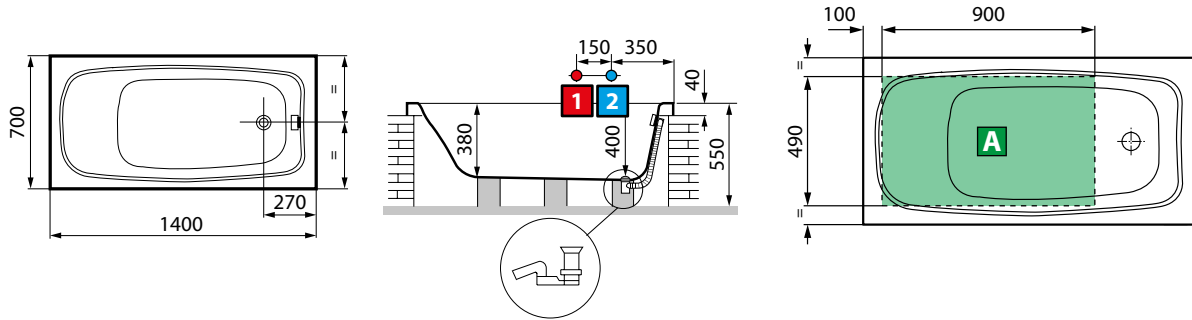

BABY

SELECCIÓN ACABADO BAÑERA
ACABAMENTOS

Blanco brillo
Branco brilhante

Medidas	litros litros	Código	Precio / Preço	
Cm	lt			
BABY - PARA EMPOTRAR				
140 x 70 x 40 H	100	BAB14070-A		
BABY - PARA EMPOTRAR				
105 x 70 x 46	61	BAT10570-A		
120 x 70 x 45	81	BAT12070-A		

PERFIL EMBELLECEDOR
RÍGIDO DE ALUMINIO

Medidas	Código	Precio / Preço
1 lado 185 cm	PRV185-30	
2 lados 185x85 2 painéis 185x85	PRV18585-30	
3 lati 85x185x85 cm	PRV8518585-30	

*EVA es un material atóxico, antibacterias e hidro-repelente / *EVA é um material atóxico, antibacterias e hidro-repelente

Para poder instalar la mampara en una
bañera DIVINA, pedir:

**1 mampara Young 2.0 1V / 1BSV
+ 1 kit accesorios bañera.
ver pag. 204 y 206**

BABY

DATOS TÉCNICOS / DADOS TÉCNICOS

Capacidad litros

100

CARACTERÍSTICAS HIDRÁULICAS