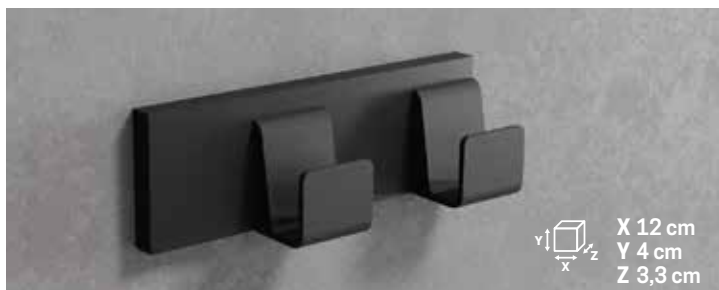

◀ **PARRILLA PARA TOALLAS**

Medidas (cm)	Código	Selección de acabados/Precio		
		U	B	H
		Blanco mate Branco mate	Silver Abrillantado	Negro mate
35 x 61,2	<b>R90AKFPA-</b>			

◀ **PERCHA DE PARED**

Medidas (cm)	Código	Selección de acabados/Precio		
		U	B	H
		Blanco mate Branco mate	Silver Abrillantado	Negro mate
6 x 4	<b>R90AKFPAQM-</b>			