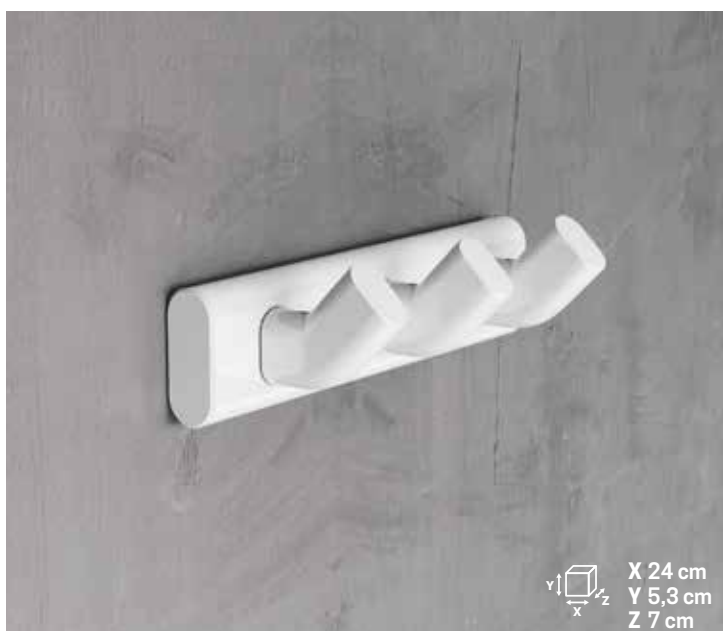

PERCHA

Blanco Silver Negro
Branco Abrrilantado mate

Código	Selección de acabados/Precio		
	A	B	H
	Blanco Branco	Silver Abrrilantado	Negro mate

PARA PARED

R90AGEPAM-

PARA PERFIL

R90AGEPAP-

PERCHA MÚLTIPLE

Blanco Silver Negro
Branco Abrrilantado mate

Código	Selección de acabados/Precio		
	A	B	H
	Blanco Branco	Silver Abrrilantado	Negro mate

R90AGEPAM3-

VASO

Blanco Silver Negro
Branco Abrrilantado mate

Código	Selección de acabados/Precio		
	A	B	H
	Blanco Branco	Silver Abrrilantado	Negro mate