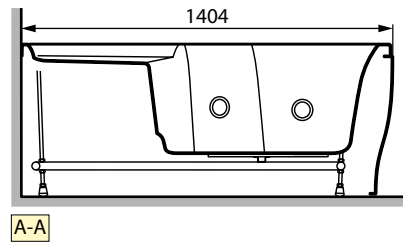

PIEDVASCA80

PIEDVASCA90

PIEDVASCA100

WANNENAUFSAZSKIT DIVINA

Für den Wannenaufsatz Divina
Folgendes bestellen:

**1 Wannenaufsatz Young 2.0 1V +
1 Kit für die Verbindung mit der
Wanne**

Siehe Seite 284/286

Kapazität lt