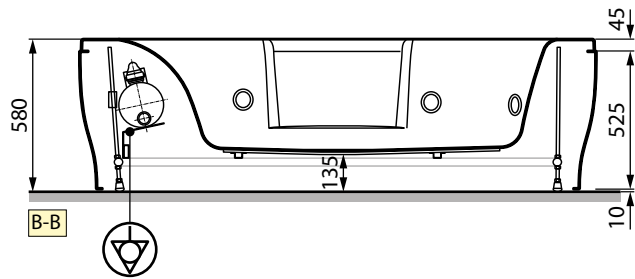

PIEDVASCA80

PIEDVASCA90

PIEDVASCA100

WANNENAUFSAZSKIT DIVINA

Für den Wannenaufsatz Divina
Folgendes bestellen:

**1 Wannenaufsatz Young 2.0 1V +
1 Kit für die Verbindung mit der
Wanne**

Siehe Seite 284/286

Kapazität lt