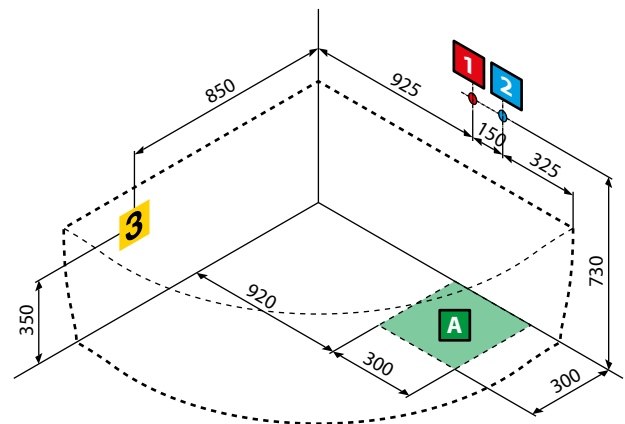

PIEDVASCA80

PIEDVASCA90

PIEDVASCA100

WANNENAUFSAZSKIT DIVINA

Für den Wannenaufsatz Divina
Folgendes bestellen:

**1 Wannenaufsatz Young 2.0 1V +
1 Kit für die Verbindung mit der
Wanne**

Siehe Seite 284/286

Kapazität lt