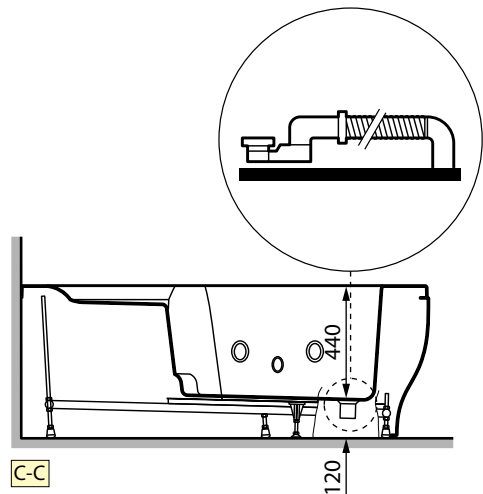

PIEDVASCA80

PIEDVASCA90

PIEDVASCA100

WANNENAUFSAZSKIT DIVINA

Für den Wannenaufsatz Divina
Folgendes bestellen:

**1 Wannenaufsatz Young 2.0 1V +
1 Kit für die Verbindung mit der
Wanne**

Siehe Seite 284/286

Kapazität lt