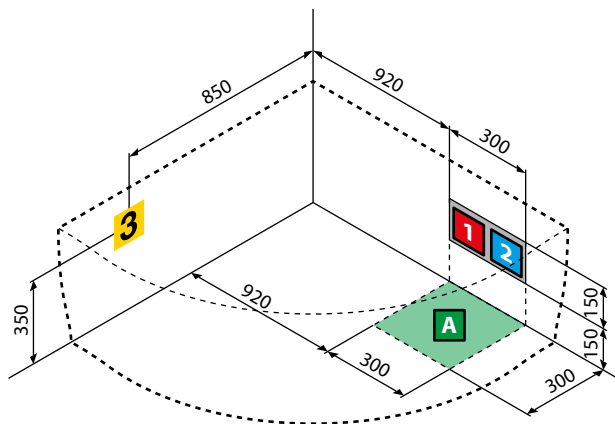

PIEDVASCA80

PIEDVASCA90

PIEDVASCA100

WANNENAUFSAZSKIT DIVINA

Für den Wannenaufsatz Divina
Folgendes bestellen:

**1 Wannenaufsatz Young 2.0 1V +
1 Kit für die Verbindung mit der
Wanne**

Siehe Seite 284/286

Kapazität lt