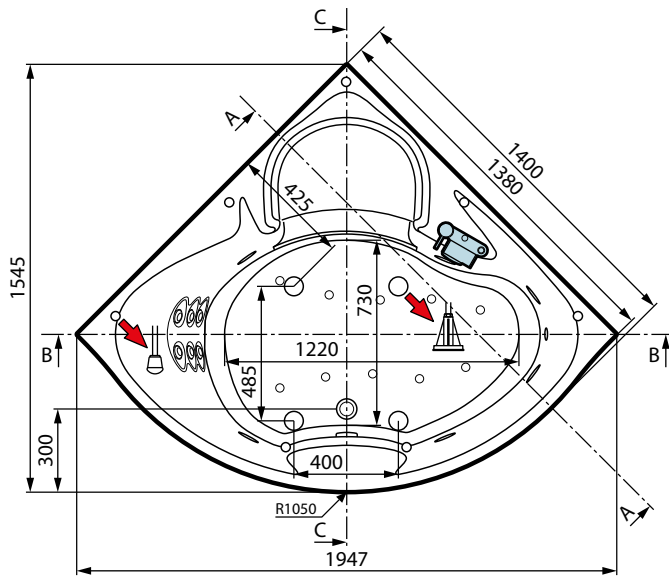

75 cm	R90VADIV75	
-------	-------------------	--

80 cm	R90VADIV80	
-------	-------------------	--

90 cm	R90VADIV90	
-------	-------------------	--

WANNENRANDPROFILE

Maße	Code	Preis
------	------	-------

1 Seite 185 cm	PRV185-30	
-------------------	------------------	--

PIEDVASCA80

PIEDVASCA90

PIEDVASCA100

WANNENAUFSAZSKIT DIVINA

Für den Wannenaufsatz Divina
Folgendes bestellen:

**1 Wannenaufsatz Young 2.0 1V +
1 Kit für die Verbindung mit der
Wanne**

Siehe Seite 284/286

Kapazität lt