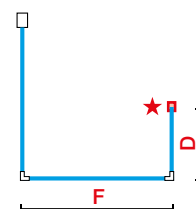

| F | Code | Glas | Profilfarbe | Preis |
|-----|--------------|------|-------------|-------|
| 68 | GIAD AHL70- | | | |
| 78 | GIAD AHL80- | | | |
| 88 | GIAD AHL90- | | | |
| 98 | GIAD AHL100- | | | |
| 118 | GIAD AHL120- | | | |

SONDERAUSSTATTUNG

AUSGLEICHSHALTERUNG FÜR MONTAGE AUF BRAUSETASSE TEIL HL Ø 29 MM

| Code | Preis |
|------------|-------|
| R05KUHL1-K | |

Stützfuß für Bodenmontage

STABILISATIONSSTANGE 100 CM (STANDARD)
OPTIONAL STABILISATIONSSTANGE 150 CM (SIEHE S. 315)