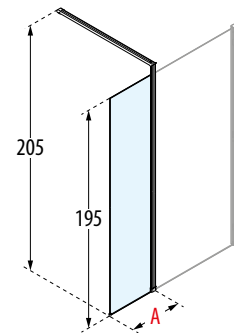

Weiß
cod. A

Silber
cod. B

Chrom
cod. K

Schwarz
Matt
cod. H

| Maße | Code | Glas | Profilfarbe | | | |
|----------------|-------------------|----------|-------------|----------|----------|--------------|
| | | | A | B | K | H |
| Effektives Maß | | 1 | A | B | K | H |
| A | | ESG-Klar | Weiß | Silber | Chrom | Schwarz Matt |
| 37 | GIADAHF37- | | | | | |