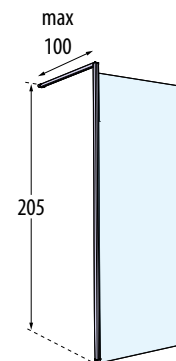

ANSCHLUSSKIT ZUR DECKENBEFESTIGUNG DER STABILISATIONSTANGE

Profil	Profilfarbe	Code	Preis
	Weiß	R801SOFEL-A	
	Chrom	R801SOFEL-K	
	Schwarz Matt	R801SOFEL-H