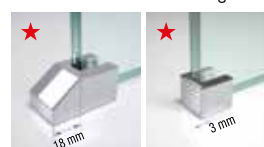

| F | Code | Glas | Profilfarbe | Preis |
|-----|--------------|------|-------------|-------|
| 68 | GIAD AHL70- | | | |
| 78 | GIAD AHL80- | | | |
| 88 | GIAD AHL90- | | | |
| 98 | GIAD AHL100- | | | |
| 118 | GIAD AHL120- | | | |

SONDERAUSSTATTUNG

AUSGLEICHSHALTERUNG FÜR MONTAGE AUF BRAUSETASSE TEIL HL Ø 29 MM

| Code | Preis |
|------------|-------|
| R05KUHL1-K | |

Stützfuß für Bodenmontage

STABILISATIONSSTANGE 100 CM (STANDARD)
OPTIONAL STABILISATIONSSTANGE 150 CM (SIEHE S. 315)