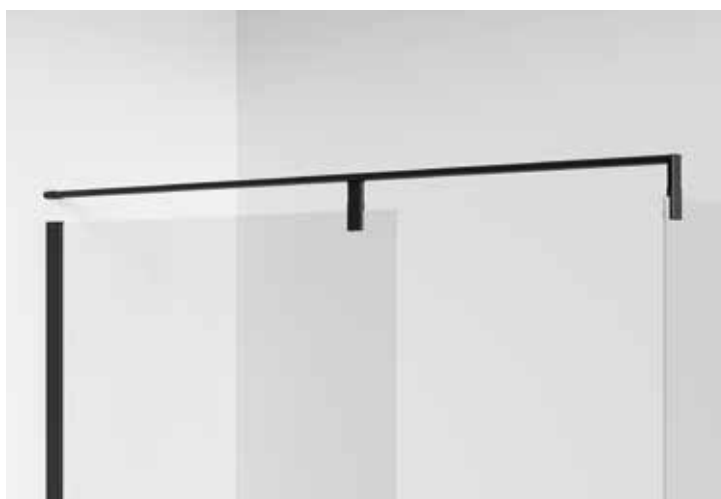

OPTIONAL

GIADA HF KIT EDGE

FIXTEIL IN FLUCHT FÜR DUSCHTRENNWAND

195 cm

6 mm

GLAS ZERTIFIZIERT

ESG-Klar
cod. 1

PROFILFARBEN

Zusammensetzung
der Bestellnummer

Code + **Glas** + **Profilfarbe** = Artikelnummer

EDGE STABILISATIONSTANGE

EDGE STABILISATION FÜR GIADA H

| Maße | Code | Profilfarbe / Preis | | | |
|------|--------------------|---------------------|--------|-------|--------------|
| | | A | B | K | H |
| | | Weiß | Silber | Chrom | Schwarz Matt |
| 100 | R80EDGH100- | | | | |