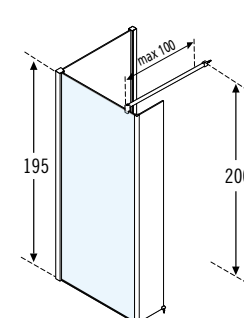

GIADA HL

SEITENWAND

GLAS ZERTIFIZIERT

PROFILFARBEN

Maße	Code	Glas		Profilfarbe Preis		
		1	44	A	B	K
Effektives Maß		ESG-Klar	Band Satin	Weiß	Silber	Chrom

KURZE SEITENWAND ÜBER ECK

D	Code	Glas	Profilfarbe	Preis
15	GIAD AHL15-			
30	GIAD AHL30-			
40	GIAD AHL40-			

SEITENWAND

F	Code	Glas	Profilfarbe	Preis
68	GIAD AHL70-			
78	GIAD AHL80-			
88	GIAD AHL90-			
98	GIAD AHL100-			
118	GIAD AHL120-			

SONDERAUSSTATTUNG

AUSGLEICHSHALTERUNG FÜR MONTAGE AUF BRAUSETASSE TEIL HL Ø 29 MM

Code	Preis
R05KUHL1-K	

STABILISATIONSSTANGE 100 CM (STANDARD)
OPTIONAL STABILISATIONSSTANGE 150 CM (SIEHE S. 315)