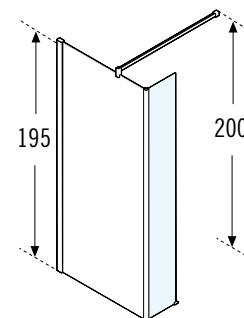

GIADA HL

SEITENWAND

GLAS ZERTIFIZIERT

PROFILFARBEN

Maße	Code	Glas		Profilfarbe Preis		
		1	44	A	B	K
Effektives Maß		ESG-Klar	Band Satin	Weiß	Silber	Chrom

KURZE SEITENWAND ÜBER ECK

D	Code	Glas	Profilfarbe	Preis
15	GIAD AHL15-			
30	GIAD AHL30-			
40	GIAD AHL40-			

SEITENWAND

F	Code	Glas	Profilfarbe	Preis
68	GIAD AHL70-			
78	GIAD AHL80-			
88	GIAD AHL90-			
98	GIAD AHL100-			
118	GIAD AHL120-			

SONDERAUSSTATTUNG

AUSGLEICHSHALTERUNG FÜR MONTAGE AUF BRAUSETASSE TEIL HL Ø 29 MM

Code	Preis
R05KUHL1-K	

STABILISATIONSSTANGE 100 CM (STANDARD)
OPTIONAL STABILISATIONSSTANGE 150 CM (SIEHE S. 315)