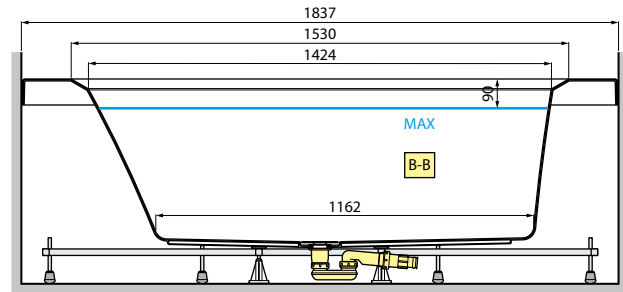

Kapazität lt

400

TECHNISCHE EIGENSCHAFTEN

16 Airdüsen
Abflussanschluss 1 1/2"

ELEKTRISCHE ANSCHLUSSWERTE

Spannung 220-230 V
Frequenz 50 Hz
Gesamt-Anschlusswerte:
Whirlpool: 900 W
Airpool: 400 W
Plus: 1300 W
Natural Air: 1050 W

Vor der Installation der elektrischen Anlage muss ein 30mA Differentialschalter mit allpoliger Schalteinheit eingebaut werden, mit einer Öffnung der Kontakte von mindestens 3 mm.