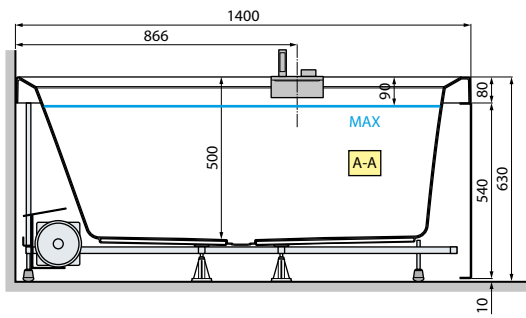

Kapazität lt

400

TECHNISCHE EIGENSCHAFTEN

16 Airdüsen
Abflussanschluss 1 1/2"

ELEKTRISCHE ANSCHLUSSWERTE

Spannung 220-230 V
Frequenz 50 Hz
Gesamt-Anschlusswerte:
Whirlpool: 900 W
Airpool: 400 W
Plus: 1300 W
Natural Air: 1050 W

Vor der Installation der elektrischen Anlage muss ein 30mA Differentialschalter mit allpoliger Schalteinheit eingebaut werden, mit einer Öffnung der Kontakte von mindestens 3 mm.