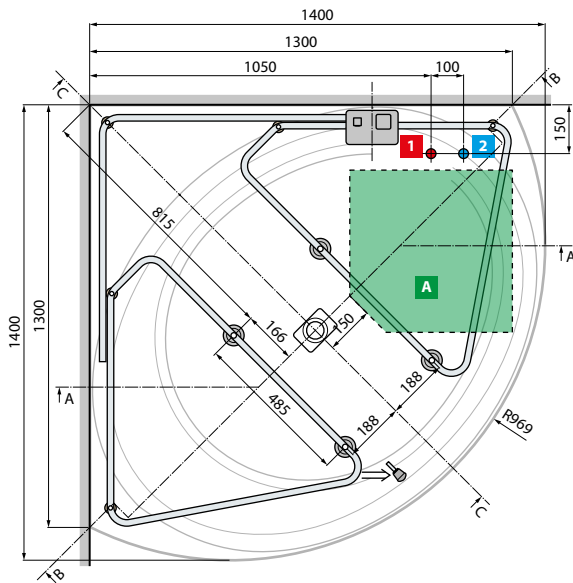

Kapazität lt

400

TECHNISCHE EIGENSCHAFTEN

16 Airdüsen
Abflussanschluss 1 1/2"

ELEKTRISCHE ANSCHLUSSWERTE

Spannung 220-230 V
Frequenz 50 Hz
Gesamt-Anschlusswerte:
Whirlpool: 900 W
Airpool: 400 W
Plus: 1300 W
Natural Air: 1050 W

Vor der Installation der elektrischen Anlage muss ein 30mA Differentialschalter mit allpoliger Schalteinheit eingebaut werden, mit einer Öffnung der Kontakte von mindestens 3 mm.