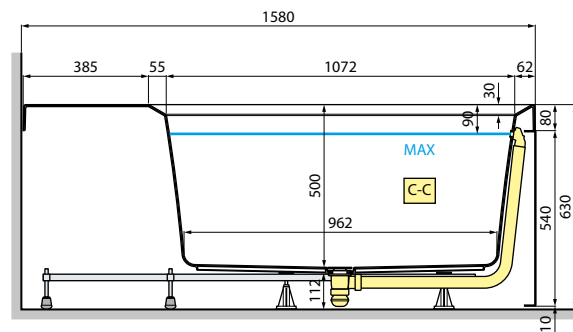

Kapazität lt

400

TECHNISCHE EIGENSCHAFTEN

16 Airdüsen
Abflussanschluss 1 1/2"

ELEKTRISCHE ANSCHLUSSWERTE

Spannung 220-230 V
Frequenz 50 Hz
Gesamt-Anschlusswerte:
Whirlpool: 900 W
Airpool: 400 W
Plus: 1300 W
Natural Air: 1050 W

Vor der Installation der elektrischen Anlage muss ein 30mA Differentialschalter mit allpoliger Schalteinheit eingebaut werden, mit einer Öffnung der Kontakte von mindestens 3 mm.