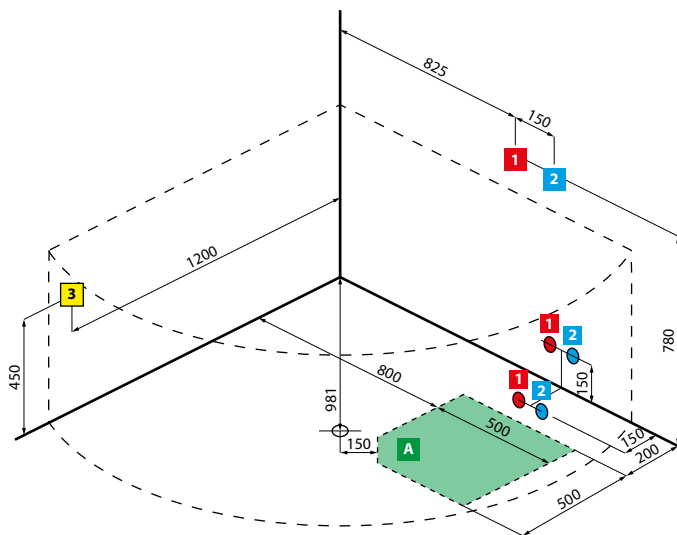

Kapazität lt

400

TECHNISCHE EIGENSCHAFTEN

16 Airdüsen
Abflussanschluss 1 1/2"

ELEKTRISCHE ANSCHLUSSWERTE

Spannung 220-230 V
Frequenz 50 Hz
Gesamt-Anschlusswerte:
Whirlpool: 900 W
Airpool: 400 W
Plus: 1300 W
Natural Air: 1050 W

Vor der Installation der elektrischen Anlage muss ein 30mA Differentialschalter mit allpoliger Schalteinheit eingebaut werden, mit einer Öffnung der Kontakte von mindestens 3 mm.