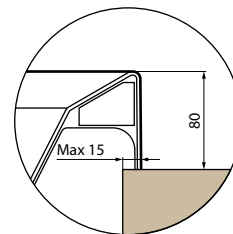

Kapazität lt

400