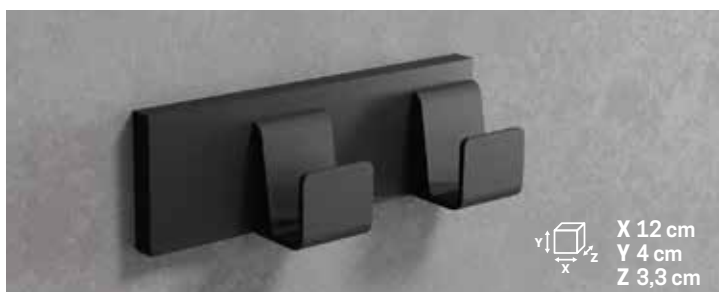

DUO-HAKEN WANDMONTAGE

12 x 4	R90AKFPAQM2-