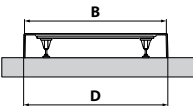

OLYMPIC PLUS

RIM 12,5 CM

Y The area available for unloading above the floor

● IN STOCK UK

(Other products)
Please check availability

Dimensions			Code	Select the finishing / price					
AxB *	CxD **			30	79	11	27	29	28
± 2 mm	± 3 mm			White	Soft White	Beige	Corda	Grey	Matt Black
110 x 70	1094 x 692	1100 x 698	OL1107011-						
110 x 80	1094 x 792	1100 x 798	OL1108011-						
120 x 70	1194 x 692	1200 x 698	OL1207011-						
120 x 80	1194 x 792	1200 x 798	OL8012011-						
120 x 90	1194 x 892	1200 x 898	OL1209011-						
120 x 100	1194 x 992	1200 x 998	OL1201011-						
140 x 70	1392 x 692	1398 x 698	OL1407011-						
140 x 75	1392 x 742	1398 x 748	OL1407511-						
140 x 80	1392 x 792	1398 x 798	OL1408011-						
140 x 90	1392 x 892	1398 x 898	OL1409011-						
140 x 100	1392 x 992	1398 x 998	OL1401011-						
150 x 70	1492 x 692	1498 x 698	OL1507011-						
150 x 75	1492 x 742	1498 x 748	OL1507511-						
160 x 70	1592 x 692	1598 x 698	OL1607011-						
160 x 75	1592 x 742	1598 x 748	OL1607511-						
160 x 80	1592 x 792	1598 x 798	OL1608011-						
160 x 90	1592 x 892	1598 x 898	OL1609011-						
170 x 70	1692 x 692	1698 x 698	OL1707011-						
170 x 75	1692 x 742	1698 x 748	OL1707511-						
170 x 80	1692 x 792	1698 x 798	OL1708011-						
170 x 90	1692 x 892	1698 x 898	OL1709011-						
180 x 75	1792 x 742	1798 x 748	OL1807511-						
180 x 80	1792 x 792	1798 x 798	OL1808011-						
180 x 90	1792 x 892	1798 x 898	OL1809011-						

Waste cover matching tray's colour **KR90CPILOLP-**

Construction of the code: **Code** + **Colour** = Final product code

* Measurements of the upper part of the plate
** Measurements of the tray by floor