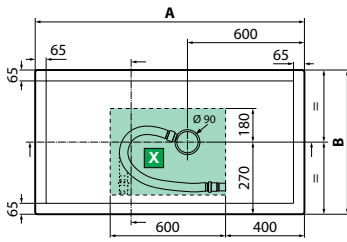

X Embedded in the floor area for unloading H100

* Reinforcing steel profile

OLYMPIC PLUS

RIM 4,5 CM

Dimensions			Code	Select the finishing / price					
AxB *	CxD **			30	79	11	27	29	28
± 2 mm	± 3 mm			White	Soft White	Beige	Corda	Grey	Matt Black
110 x 70	1094 x 692	1096 x 694	OL110704-						
110 x 80	1094 x 792	1096 x 794	OL110804-						
120 x 70	1194 x 692	1196 x 694	OL120704-						
120 x 80	1194 x 792	1196 x 794	OL801204-						
120 x 90	1194 x 892	1196 x 894	OL120904-						
120 x 100	1194 x 992	1196 x 994	OL120104-						
140 x 70	1392 x 692	1394 x 694	OL140704-						
140 x 75	1392 x 742	1394 x 744	OL140754-						
140 x 80	1392 x 792	1394 x 794	OL140804-						
140 x 90	1392 x 892	1394 x 894	OL140904-						
140 x 100	1392 x 992	1394 x 994	OL140104-						
150 x 70	1492 x 692	1494 x 694	OL150704-						
150 x 75	1492 x 742	1494 x 744	OL150754-						
160 x 70	1592 x 692	1594 x 694	OL160704-						
160 x 75	1592 x 742	1594 x 744	OL160754-						
160 x 80	1592 x 792	1594 x 794	OL160804-						
160 x 90	1592 x 892	1594 x 894	OL160904-						
170 x 70	1692 x 692	1694 x 694	OL170704-						
170 x 75	1692 x 742	1694 x 744	OL170754-						
170 x 80	1692 x 792	1694 x 794	OL170804-						
170 x 90	1692 x 892	1694 x 894	OL170904-						
180 x 75	1792 x 742	1794 x 744	OL180754-						
180 x 80	1792 x 792	1794 x 794	OL180804-						
180 x 90	1792 x 892	1794 x 894	OL180904-						