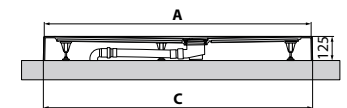

Waste cover matching tray's colour **KR90CPILOLP-**

OLYMPIC PLUS

RIM 12,5 CM

Y The area available for unloading above the floor

● IN STOCK UK

(Other products)
Please check availability

Dimensions			Code	Select the finishing / price					
AxB *	CxD **			30	79	11	27	29	28
± 2 mm	± 3 mm			White	Soft White	Beige	Corda	Grey	Matt Black
110 x 70	1094 x 692	1100 x 698	OL1107011-						
110 x 80	1094 x 792	1100 x 798	OL1108011-						
120 x 70	1194 x 692	1200 x 698	OL1207011-						
120 x 80	1194 x 792	1200 x 798	OL8012011-						
120 x 90	1194 x 892	1200 x 898	OL1209011-						
120 x 100	1194 x 992	1200 x 998	OL1201011-						
140 x 70	1392 x 692	1398 x 698	OL1407011-						
140 x 75	1392 x 742	1398 x 748	OL1407511-						
140 x 80	1392 x 792	1398 x 798	OL1408011-						
140 x 90	1392 x 892	1398 x 898	OL1409011-						
140 x 100	1392 x 992	1398 x 998	OL1401011-						
150 x 70	1492 x 692	1498 x 698	OL1507011-						
150 x 75	1492 x 742	1498 x 748	OL1507511-						
160 x 70	1592 x 692	1598 x 698	OL1607011-						
160 x 75	1592 x 742	1598 x 748	OL1607511-						
160 x 80	1592 x 792	1598 x 798	OL1608011-						
160 x 90	1592 x 892	1598 x 898	OL1609011-						
170 x 70	1692 x 692	1698 x 698	OL1707011-						
170 x 75	1692 x 742	1698 x 748	OL1707511-						
170 x 80	1692 x 792	1698 x 798	OL1708011-						
170 x 90	1692 x 892	1698 x 898	OL1709011-						
180 x 75	1792 x 742	1798 x 748	OL1807511-						
180 x 80	1792 x 792	1798 x 798	OL1808011-						
180 x 90	1792 x 892	1798 x 898	OL1809011-						