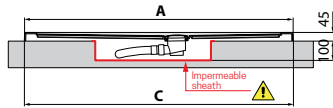

Beige
(11)

Corda
(27)

Grey
(29)

Matt Black
(28)

8 cm

**INCLUDED
IN THE PRICE**

Waste column ø 90
included in the price

OPTIONAL
Waste cover
matching
tray's colour

X Embedded in the floor area for unloading H100

* Reinforcing steel profile

OLYMPIC PLUS

RIM 4,5 CM

Dimensions			Code	Select the finishing / price					
AxB *	CxD **			30	79	11	27	29	28
± 2 mm	± 3 mm			White	Soft White	Beige	Corda	Grey	Matt Black
110 x 70	1094 x 692	1096 x 694	OL110704-						
110 x 80	1094 x 792	1096 x 794	OL110804-						
120 x 70	1194 x 692	1196 x 694	OL120704-						
120 x 80	1194 x 792	1196 x 794	OL801204-						
120 x 90	1194 x 892	1196 x 894	OL120904-						
120 x 100	1194 x 992	1196 x 994	OL120104-						
140 x 70	1392 x 692	1394 x 694	OL140704-						
140 x 75	1392 x 742	1394 x 744	OL140754-						
140 x 80	1392 x 792	1394 x 794	OL140804-						
140 x 90	1392 x 892	1394 x 894	OL140904-						
140 x 100	1392 x 992	1394 x 994	OL140104-						
150 x 70	1492 x 692	1494 x 694	OL150704-						
150 x 75	1492 x 742	1494 x 744	OL150754-						
160 x 70	1592 x 692	1594 x 694	OL160704-						
160 x 75	1592 x 742	1594 x 744	OL160754-						
160 x 80	1592 x 792	1594 x 794	OL160804-						
160 x 90	1592 x 892	1594 x 894	OL160904-						
170 x 70	1692 x 692	1694 x 694	OL170704-						
170 x 75	1692 x 742	1694 x 744	OL170754-						
170 x 80	1692 x 792	1694 x 794	OL170804-						
170 x 90	1692 x 892	1694 x 894	OL170904-						
180 x 75	1792 x 742	1794 x 744	OL180754-						
180 x 80	1792 x 792	1794 x 794	OL180804-						
180 x 90	1792 x 892	1794 x 894	OL180904-						