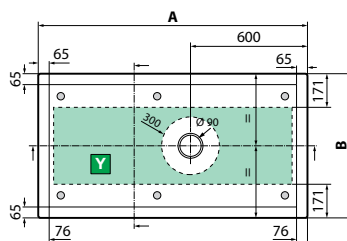

OLYMPIC PLUS

RIM 12,5 CM

Y The area available for unloading above the floor

● IN STOCK UK

(Other products)
Please check availability

Dimensions			Code	Select the finishing / price					
AxB *	CxD **			30	79	11	27	29	28
± 2 mm	± 3 mm			White	Soft White	Beige	Corda	Grey	Matt Black
110 x 70	1094 x 692	1100 x 698	OL1107011-						
110 x 80	1094 x 792	1100 x 798	OL1108011-						
120 x 70	1194 x 692	1200 x 698	OL1207011-						
120 x 80	1194 x 792	1200 x 798	OL8012011-						
120 x 90	1194 x 892	1200 x 898	OL1209011-						
120 x 100	1194 x 992	1200 x 998	OL1201011-						
140 x 70	1392 x 692	1398 x 698	OL1407011-						
140 x 75	1392 x 742	1398 x 748	OL1407511-						
140 x 80	1392 x 792	1398 x 798	OL1408011-						
140 x 90	1392 x 892	1398 x 898	OL1409011-						
140 x 100	1392 x 992	1398 x 998	OL1401011-						
150 x 70	1492 x 692	1498 x 698	OL1507011-						
150 x 75	1492 x 742	1498 x 748	OL1507511-						
160 x 70	1592 x 692	1598 x 698	OL1607011-						
160 x 75	1592 x 742	1598 x 748	OL1607511-						
160 x 80	1592 x 792	1598 x 798	OL1608011-						
160 x 90	1592 x 892	1598 x 898	OL1609011-						
170 x 70	1692 x 692	1698 x 698	OL1707011-						
170 x 75	1692 x 742	1698 x 748	OL1707511-						
170 x 80	1692 x 792	1698 x 798	OL1708011-						
170 x 90	1692 x 892	1698 x 898	OL1709011-						
180 x 75	1792 x 742	1798 x 748	OL1807511-						
180 x 80	1792 x 792	1798 x 798	OL1808011-						
180 x 90	1792 x 892	1798 x 898	OL1809011-						

Waste cover matching tray's colour **KR90CPILOLP-**

Construction of the code: **Code** + **Colour** = Final product code

* Measurements of the upper part of the plate
** Measurements of the tray by floor