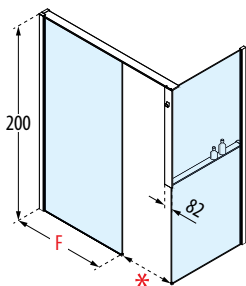

200 cm

8 mm

3 cm

WITH INTERNAL SHELF

Dimensions				Code	Installation		Glass	Profile			
Actual size	Front panel	Access	Size		Right	Left		1	U	B	H
A x B	F	*	AxB* ± 2 mm		D-	S-	Clear	Matt White	Silver	Matt Black	
116↔119 x 67↔70	60	50,8	120 x 70	KUADHHP012070	D-	S-					
136↔139 x 67↔70	70	60,8	140 x 70	KUADHHP014070	D-	S-					
146↔149 x 67↔70	80	60,8	150 x 70	KUADHHP015070	D-	S-					
156↔159 x 67↔70	90	60,8	160 x 70	KUADHHP016070	D-	S-					
166↔169 x 67↔70	100	60,8	170 x 70	KUADHHP017070	D-	S-	●				
176↔179 x 67↔70	110	60,8	180 x 70	KUADHHP018070	D-	S-					
116↔119 x 72↔75	60	50,8	120 x 75	KUADHHP012075	D-	S-					
136↔139 x 72↔75	70	60,8	140 x 75	KUADHHP014075	D-	S-					
146↔149 x 72↔75	80	60,8	150 x 75	KUADHHP015075	D-	S-					
156↔159 x 72↔75	90	60,8	160 x 75	KUADHHP016075	D-	S-					
166↔169 x 72↔75	100	60,8	170 x 75	KUADHHP017075	D-	S-	●				
176↔179 x 72↔75	110	60,8	180 x 75	KUADHHP018075	D-	S-					
116↔119 x 77↔80	60	50,8	120 x 80	KUADHHP012080	D-	S-					
136↔139 x 77↔80	70	60,8	140 x 80	KUADHHP014080	D-	S-					
146↔149 x 77↔80	80	60,8	150 x 80	KUADHHP015080	D-	S-					
156↔159 x 77↔80	90	60,8	160 x 80	KUADHHP016080	D-	S-					
166↔169 x 77↔80	100	60,8	170 x 80	KUADHHP017080	D-	S-					
176↔179 x 77↔80	110	60,8	180 x 80	KUADHHP018080	D-	S-					
116↔119 x 87↔90	60	50,8	120 x 90	KUADHHP012090	D-	S-					
136↔139 x 87↔90	70	60,8	140 x 90	KUADHHP014090	D-	S-					
146↔149 x 87↔90	80	60,8	150 x 90	KUADHHP015090	D-	S-					
156↔159 x 87↔90	90	60,8	160 x 90	KUADHHP016090	D-	S-					
166↔169 x 87↔90	100	60,8	170 x 90	KUADHHP017090	D-	S-					
176↔179 x 87↔90	110	60,8	180 x 90	KUADHHP018090	D-	S-					
116↔119 x 97↔100	60	50,8	120 x 100	KUADHHP012010	D-	S-					
136↔139 x 97↔100	70	60,8	140 x 100	KUADHHP014010	D-	S-					
146↔149 x 97↔100	80	60,8	150 x 100	KUADHHP015010	D-	S-					
156↔159 x 97↔100	90	60,8	160 x 100	KUADHHP016010	D-	S-					
166↔169 x 97↔100	100	60,8	170 x 100	KUADHHP017010	D-	S-					
176↔179 x 97↔100	110	60,8	180 x 100	KUADHHP018010	D-	S-					