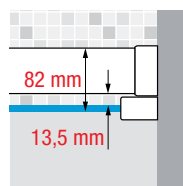

200 cm

8 mm

3 cm

WITH INTERNAL SHELF

Dimensions				Code	Installation		Glass	Profile			
Actual size	Front panel	Access	Size		Right	Left		1	U	B	H
A x B	F	*	AxB* ± 2 mm		D-	S-	Clear	Matt White	Silver	Matt Black	
116↔119 x 67↔70	60	50,8	120 x 70	KUADHHP012070	D-	S-					
136↔139 x 67↔70	70	60,8	140 x 70	KUADHHP014070	D-	S-					
146↔149 x 67↔70	80	60,8	150 x 70	KUADHHP015070	D-	S-					
156↔159 x 67↔70	90	60,8	160 x 70	KUADHHP016070	D-	S-					
166↔169 x 67↔70	100	60,8	170 x 70	KUADHHP017070	D-	S-	●				
176↔179 x 67↔70	110	60,8	180 x 70	KUADHHP018070	D-	S-					
116↔119 x 72↔75	60	50,8	120 x 75	KUADHHP012075	D-	S-					
136↔139 x 72↔75	70	60,8	140 x 75	KUADHHP014075	D-	S-					
146↔149 x 72↔75	80	60,8	150 x 75	KUADHHP015075	D-	S-					
156↔159 x 72↔75	90	60,8	160 x 75	KUADHHP016075	D-	S-					
166↔169 x 72↔75	100	60,8	170 x 75	KUADHHP017075	D-	S-	●				
176↔179 x 72↔75	110	60,8	180 x 75	KUADHHP018075	D-	S-					
116↔119 x 77↔80	60	50,8	120 x 80	KUADHHP012080	D-	S-					
136↔139 x 77↔80	70	60,8	140 x 80	KUADHHP014080	D-	S-					
146↔149 x 77↔80	80	60,8	150 x 80	KUADHHP015080	D-	S-					
156↔159 x 77↔80	90	60,8	160 x 80	KUADHHP016080	D-	S-					
166↔169 x 77↔80	100	60,8	170 x 80	KUADHHP017080	D-	S-					
176↔179 x 77↔80	110	60,8	180 x 80	KUADHHP018080	D-	S-					
116↔119 x 87↔90	60	50,8	120 x 90	KUADHHP012090	D-	S-					
136↔139 x 87↔90	70	60,8	140 x 90	KUADHHP014090	D-	S-					
146↔149 x 87↔90	80	60,8	150 x 90	KUADHHP015090	D-	S-					
156↔159 x 87↔90	90	60,8	160 x 90	KUADHHP016090	D-	S-					
166↔169 x 87↔90	100	60,8	170 x 90	KUADHHP017090	D-	S-					
176↔179 x 87↔90	110	60,8	180 x 90	KUADHHP018090	D-	S-					
116↔119 x 97↔100	60	50,8	120 x 100	KUADHHP012010	D-	S-					
136↔139 x 97↔100	70	60,8	140 x 100	KUADHHP014010	D-	S-					
146↔149 x 97↔100	80	60,8	150 x 100	KUADHHP015010	D-	S-					
156↔159 x 97↔100	90	60,8	160 x 100	KUADHHP016010	D-	S-					
166↔169 x 97↔100	100	60,8	170 x 100	KUADHHP017010	D-	S-					
176↔179 x 97↔100	110	60,8	180 x 100	KUADHHP018010	D-	S-					