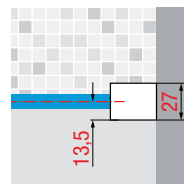

KUADRA **H+H** FRAME

KUADRA H+H FRAME

200 cm

8 mm

3 cm

WITH TOWEL HOLDER

Dimensions				Code	Installation		Glass	Profile				
Actual size	Front panel	Access (cm)	Size		Right	Left		1	U	B	K	H
A x B	F	*	AxB* ± 2 mm		D-	S-	1	U	B	K	H	
							Clear	Matt White	Silver	Chrome	Matt Black	
116↔119 x 67↔70	60	58,1	120 x 70	KUADHHPS12070	D-	S-						
136↔139 x 67↔70	80	58,1	140 x 70	KUADHHPS14070	D-	S-						
146↔149 x 67↔70	90	58,1	150 x 70	KUADHHPS15070	D-	S-						
156↔159 x 67↔70	100	58,1	160 x 70	KUADHHPS16070	D-	S-						
166↔169 x 67↔70	110	58,1	170 x 70	KUADHHPS17070	D-	S-						
176↔179 x 67↔70	120	58,1	180 x 70	KUADHHPS18070	D-	S-						
116↔119 x 72↔75	60	58,1	120 x 75	KUADHHPS12075	D-	S-						
136↔139 x 72↔75	80	58,1	140 x 75	KUADHHPS14075	D-	S-						
146↔149 x 72↔75	90	58,1	150 x 75	KUADHHPS15075	D-	S-						
156↔159 x 72↔75	100	58,1	160 x 75	KUADHHPS16075	D-	S-						
166↔169 x 72↔75	110	58,1	170 x 75	KUADHHPS17075	D-	S-	●					
176↔179 x 72↔75	120	58,1	180 x 75	KUADHHPS18075	D-	S-						
116↔119 x 77↔80	60	58,1	120 x 80	KUADHHPS12080	D-	S-	●					
136↔139 x 77↔80	80	58,1	140 x 80	KUADHHPS14080	D-	S-	●					
146↔149 x 77↔80	90	58,1	150 x 80	KUADHHPS15080	D-	S-						
156↔159 x 77↔80	100	58,1	160 x 80	KUADHHPS16080	D-	S-						
166↔169 x 77↔80	110	58,1	170 x 80	KUADHHPS17080	D-	S-	●					
176↔179 x 77↔80	120	58,1	180 x 80	KUADHHPS18080	D-	S-						
116↔119 x 87↔90	60	58,1	120 x 90	KUADHHPS12090	D-	S-	●					
136↔139 x 87↔90	80	58,1	140 x 90	KUADHHPS14090	D-	S-	●					
146↔149 x 87↔90	90	58,1	150 x 90	KUADHHPS15090	D-	S-						
156↔159 x 87↔90	100	58,1	160 x 90	KUADHHPS16090	D-	S-						
166↔169 x 87↔90	110	58,1	170 x 90	KUADHHPS17090	D-	S-						
176↔179 x 87↔90	120	58,1	180 x 90	KUADHHPS18090	D-	S-						
116↔119 x 97↔100	60	58,1	120 x 100	KUADHHPS12010	D-	S-	●					
136↔139 x 97↔100	80	58,1	140 x 100	KUADHHPS14010	D-	S-						
146↔149 x 97↔100	90	58,1	150 x 100	KUADHHPS15010	D-	S-						
156↔159 x 97↔100	100	58,1	160 x 100	KUADHHPS16010	D-	S-						
166↔169 x 97↔100	110	58,1	170 x 100	KUADHHPS17010	D-	S-						
176↔179 x 97↔100	120	58,1	180 x 100	KUADHHPS18010	D-	S-						