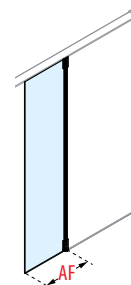

OPTIONAL

KUADRA HA FRAME

SWIVEL DOOR FOR KUADRA H+H FRAME AND KUADRA HN FRAME

Dimensions	Code	Glass	Profile		
Actual size			U	K	H
FAF		Clear	Matt White	Chrome	Matt Black
37	KUADHHA37-