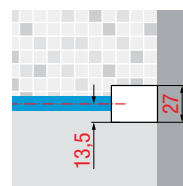

200 cm

8 mm

3 cm

WITH INTERNAL SHELF

Dimensions				Code	Installation		Glass	Profile			
Actual size	Front panel	Access	Size		Right	Left		1	U	B	H
A x B	F	*	AxB* ± 2 mm		D-	S-	Clear	Matt White	Silver	Matt Black	
116↔119 x 67↔70	60	50,8	120 x 70	KUADHHP012070	D-	S-					
136↔139 x 67↔70	70	60,8	140 x 70	KUADHHP014070	D-	S-					
146↔149 x 67↔70	80	60,8	150 x 70	KUADHHP015070	D-	S-					
156↔159 x 67↔70	90	60,8	160 x 70	KUADHHP016070	D-	S-					
166↔169 x 67↔70	100	60,8	170 x 70	KUADHHP017070	D-	S-	●				
176↔179 x 67↔70	110	60,8	180 x 70	KUADHHP018070	D-	S-					
116↔119 x 72↔75	60	50,8	120 x 75	KUADHHP012075	D-	S-					
136↔139 x 72↔75	70	60,8	140 x 75	KUADHHP014075	D-	S-					
146↔149 x 72↔75	80	60,8	150 x 75	KUADHHP015075	D-	S-					
156↔159 x 72↔75	90	60,8	160 x 75	KUADHHP016075	D-	S-					
166↔169 x 72↔75	100	60,8	170 x 75	KUADHHP017075	D-	S-	●				
176↔179 x 72↔75	110	60,8	180 x 75	KUADHHP018075	D-	S-					
116↔119 x 77↔80	60	50,8	120 x 80	KUADHHP012080	D-	S-					
136↔139 x 77↔80	70	60,8	140 x 80	KUADHHP014080	D-	S-					
146↔149 x 77↔80	80	60,8	150 x 80	KUADHHP015080	D-	S-					
156↔159 x 77↔80	90	60,8	160 x 80	KUADHHP016080	D-	S-					
166↔169 x 77↔80	100	60,8	170 x 80	KUADHHP017080	D-	S-					
176↔179 x 77↔80	110	60,8	180 x 80	KUADHHP018080	D-	S-					
116↔119 x 87↔90	60	50,8	120 x 90	KUADHHP012090	D-	S-					
136↔139 x 87↔90	70	60,8	140 x 90	KUADHHP014090	D-	S-					
146↔149 x 87↔90	80	60,8	150 x 90	KUADHHP015090	D-	S-					
156↔159 x 87↔90	90	60,8	160 x 90	KUADHHP016090	D-	S-					
166↔169 x 87↔90	100	60,8	170 x 90	KUADHHP017090	D-	S-					
176↔179 x 87↔90	110	60,8	180 x 90	KUADHHP018090	D-	S-					
116↔119 x 97↔100	60	50,8	120 x 100	KUADHHP012010	D-	S-					
136↔139 x 97↔100	70	60,8	140 x 100	KUADHHP014010	D-	S-					
146↔149 x 97↔100	80	60,8	150 x 100	KUADHHP015010	D-	S-					
156↔159 x 97↔100	90	60,8	160 x 100	KUADHHP016010	D-	S-					
166↔169 x 97↔100	100	60,8	170 x 100	KUADHHP017010	D-	S-					
176↔179 x 97↔100	110	60,8	180 x 100	KUADHHP018010	D-	S-					