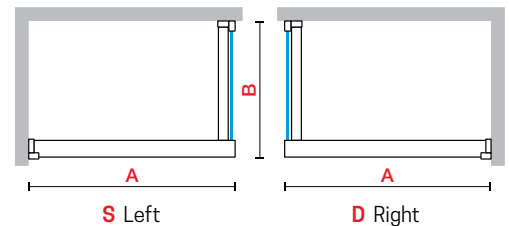

200 cm

8 mm

3 cm

WITH INTERNAL SHELF

Dimensions				Code	Installation		Glass	Profile			
Actual size	Front panel	Access	Size		Right	Left		1	U	B	H
A x B	F	*	AxB* ± 2 mm		D-	S-	Clear	Matt White	Silver	Matt Black	
116↔119 x 67↔70	60	50,8	120 x 70	KUADHHP012070	D-	S-					
136↔139 x 67↔70	70	60,8	140 x 70	KUADHHP014070	D-	S-					
146↔149 x 67↔70	80	60,8	150 x 70	KUADHHP015070	D-	S-					
156↔159 x 67↔70	90	60,8	160 x 70	KUADHHP016070	D-	S-					
166↔169 x 67↔70	100	60,8	170 x 70	KUADHHP017070	D-	S-	●				
176↔179 x 67↔70	110	60,8	180 x 70	KUADHHP018070	D-	S-					
116↔119 x 72↔75	60	50,8	120 x 75	KUADHHP012075	D-	S-					
136↔139 x 72↔75	70	60,8	140 x 75	KUADHHP014075	D-	S-					
146↔149 x 72↔75	80	60,8	150 x 75	KUADHHP015075	D-	S-					
156↔159 x 72↔75	90	60,8	160 x 75	KUADHHP016075	D-	S-					
166↔169 x 72↔75	100	60,8	170 x 75	KUADHHP017075	D-	S-	●				
176↔179 x 72↔75	110	60,8	180 x 75	KUADHHP018075	D-	S-					
116↔119 x 77↔80	60	50,8	120 x 80	KUADHHP012080	D-	S-					
136↔139 x 77↔80	70	60,8	140 x 80	KUADHHP014080	D-	S-					
146↔149 x 77↔80	80	60,8	150 x 80	KUADHHP015080	D-	S-					
156↔159 x 77↔80	90	60,8	160 x 80	KUADHHP016080	D-	S-					
166↔169 x 77↔80	100	60,8	170 x 80	KUADHHP017080	D-	S-					
176↔179 x 77↔80	110	60,8	180 x 80	KUADHHP018080	D-	S-					
116↔119 x 87↔90	60	50,8	120 x 90	KUADHHP012090	D-	S-					
136↔139 x 87↔90	70	60,8	140 x 90	KUADHHP014090	D-	S-					
146↔149 x 87↔90	80	60,8	150 x 90	KUADHHP015090	D-	S-					
156↔159 x 87↔90	90	60,8	160 x 90	KUADHHP016090	D-	S-					
166↔169 x 87↔90	100	60,8	170 x 90	KUADHHP017090	D-	S-					
176↔179 x 87↔90	110	60,8	180 x 90	KUADHHP018090	D-	S-					
116↔119 x 97↔100	60	50,8	120 x 100	KUADHHP012010	D-	S-					
136↔139 x 97↔100	70	60,8	140 x 100	KUADHHP014010	D-	S-					
146↔149 x 97↔100	80	60,8	150 x 100	KUADHHP015010	D-	S-					
156↔159 x 97↔100	90	60,8	160 x 100	KUADHHP016010	D-	S-					
166↔169 x 97↔100	100	60,8	170 x 100	KUADHHP017010	D-	S-					
176↔179 x 97↔100	110	60,8	180 x 100	KUADHHP018010	D-	S-					