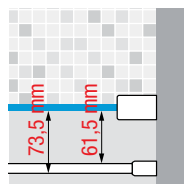

KUADRA **H+H** FRAME

KUADRA H+H FRAME

200 cm

8 mm

3 cm

WITH TOWEL HOLDER

Dimensions				Code	Installation		Glass	Profile				
Actual size	Front panel	Access (cm)	Size		Right	Left		1	U	B	K	H
A x B	F	*	AxB* ± 2 mm		D-	S-	1	U	B	K	H	
							Clear	Matt White	Silver	Chrome	Matt Black	
116↔119 x 67↔70	60	58,1	120 x 70	KUADHHPS12070	D-	S-						
136↔139 x 67↔70	80	58,1	140 x 70	KUADHHPS14070	D-	S-						
146↔149 x 67↔70	90	58,1	150 x 70	KUADHHPS15070	D-	S-						
156↔159 x 67↔70	100	58,1	160 x 70	KUADHHPS16070	D-	S-						
166↔169 x 67↔70	110	58,1	170 x 70	KUADHHPS17070	D-	S-						
176↔179 x 67↔70	120	58,1	180 x 70	KUADHHPS18070	D-	S-						
116↔119 x 72↔75	60	58,1	120 x 75	KUADHHPS12075	D-	S-						
136↔139 x 72↔75	80	58,1	140 x 75	KUADHHPS14075	D-	S-						
146↔149 x 72↔75	90	58,1	150 x 75	KUADHHPS15075	D-	S-						
156↔159 x 72↔75	100	58,1	160 x 75	KUADHHPS16075	D-	S-						
166↔169 x 72↔75	110	58,1	170 x 75	KUADHHPS17075	D-	S-	●					
176↔179 x 72↔75	120	58,1	180 x 75	KUADHHPS18075	D-	S-						
116↔119 x 77↔80	60	58,1	120 x 80	KUADHHPS12080	D-	S-	●					
136↔139 x 77↔80	80	58,1	140 x 80	KUADHHPS14080	D-	S-	●					
146↔149 x 77↔80	90	58,1	150 x 80	KUADHHPS15080	D-	S-						
156↔159 x 77↔80	100	58,1	160 x 80	KUADHHPS16080	D-	S-						
166↔169 x 77↔80	110	58,1	170 x 80	KUADHHPS17080	D-	S-	●					
176↔179 x 77↔80	120	58,1	180 x 80	KUADHHPS18080	D-	S-						
116↔119 x 87↔90	60	58,1	120 x 90	KUADHHPS12090	D-	S-	●					
136↔139 x 87↔90	80	58,1	140 x 90	KUADHHPS14090	D-	S-	●					
146↔149 x 87↔90	90	58,1	150 x 90	KUADHHPS15090	D-	S-						
156↔159 x 87↔90	100	58,1	160 x 90	KUADHHPS16090	D-	S-						
166↔169 x 87↔90	110	58,1	170 x 90	KUADHHPS17090	D-	S-						
176↔179 x 87↔90	120	58,1	180 x 90	KUADHHPS18090	D-	S-						
116↔119 x 97↔100	60	58,1	120 x 100	KUADHHPS12010	D-	S-	●					
136↔139 x 97↔100	80	58,1	140 x 100	KUADHHPS14010	D-	S-						
146↔149 x 97↔100	90	58,1	150 x 100	KUADHHPS15010	D-	S-						
156↔159 x 97↔100	100	58,1	160 x 100	KUADHHPS16010	D-	S-						
166↔169 x 97↔100	110	58,1	170 x 100	KUADHHPS17010	D-	S-						
176↔179 x 97↔100	120	58,1	180 x 100	KUADHHPS18010	D-	S-						