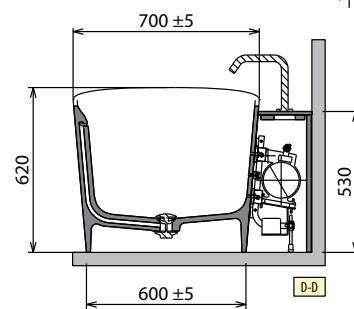

◀ **KIT LED PERIMETRAL INFERIOR PARA BAÑERA INFINITIVE**

Código	Precio / Preço
KLINF	

◀ **GRIFERÍA INTEGRABLE EN MUEBLE EXTERIOR**

Color Cores	Código	Precio / Preço
Negro mate	RUBBVASRSN-H	

* Zona habilitada para conexión eléctrica en el caso de incluir luz perimetral. Se debe prever la instalación de un interruptor para encendido/apagado (no se suministra)

MODELO / MODÉLE	A	B	C	D	PESO	CAPACIDAD LITROS
Ship 150	1500 mm	1280 mm	900 mm	1650 mm	105 kg	260 lt
Ship 160	1600mm	1380 mm	950 mm	1750 mm	115 kg	290 lt

CARACTERÍSTICAS HIDRÁULICAS

1 jet Natural Air
Sifone con attacco 40 mm