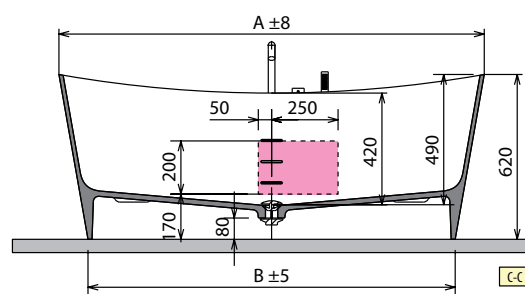

◀ **KIT LED PERIMETRAL INFERIOR PARA BAÑERA INFINITIVE**

Código	Precio / Preço
KLINF	

◀ **GRIFERÍA INTEGRABLE EN MUEBLE EXTERIOR**

Color Cores	Código	Precio / Preço
Negro mate	RUBBVASRSN-H	

* Zona habilitada para conexión eléctrica en el caso de incluir luz perimetral. Se debe prever la instalación de un interruptor para encendido/apagado (no se suministra)

MODELO / MODÉLE	A	B	C	D	PESO	CAPACIDAD LITROS
Ship 150	1500 mm	1280 mm	900 mm	1650 mm	105 kg	260 lt
Ship 160	1600mm	1380 mm	950 mm	1750 mm	115 kg	290 lt

CARACTERÍSTICAS HIDRÁULICAS

1 jet Natural Air
Sifone con attacco 40 mm