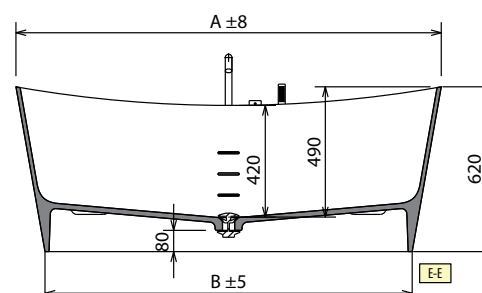

◀ **KIT LED PERIMETRAL INFERIOR PARA BAÑERA INFINITIVE**

Código	Precio / Preço
KLINF	

◀ **GRIFERÍA INTEGRABLE EN MUEBLE EXTERIOR**

Color Cores	Código	Precio / Preço
Negro mate	RUBBVASRSN-H	

* Zona habilitada para conexión eléctrica en el caso de incluir luz perimetral. Se debe prever la instalación de un interruptor para encendido/apagado (no se suministra)

MODELO / MODÉLE	A	B	C	D	PESO	CAPACIDAD LITROS
Ship 150	1500 mm	1280 mm	900 mm	1650 mm	105 kg	260 lt
Ship 160	1600mm	1380 mm	950 mm	1750 mm	115 kg	290 lt

CARACTERÍSTICAS HIDRÁULICAS

1 jet Natural Air
Sifone con attacco 40 mm