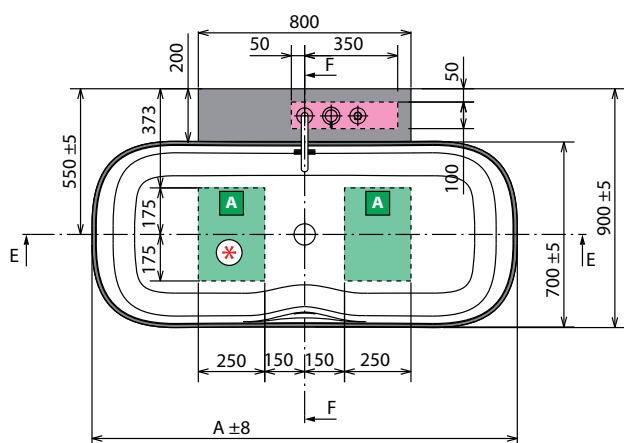

◀ **KIT LED PERIMETRAL INFERIOR PARA BAÑERA INFINITIVE**

Código	Precio / Preço
KLINF	

◀ **GRIFERÍA INTEGRABLE EN MUEBLE EXTERIOR**

Color Cores	Código	Precio / Preço
Negro mate	RUBBVASRSN-H	

* Zona habilitada para conexión eléctrica en el caso de incluir luz perimetral. Se debe prever la instalación de un interruptor para encendido/apagado (no se suministra)

MODELO / MODÉLE	A	B	C	D	PESO	CAPACIDAD LITROS
Ship 150	1500 mm	1280 mm	900 mm	1650 mm	105 kg	260 lt
Ship 160	1600mm	1380 mm	950 mm	1750 mm	115 kg	290 lt

CARACTERÍSTICAS HIDRÁULICAS

1 jet Natural Air
Sifone con attacco 40 mm