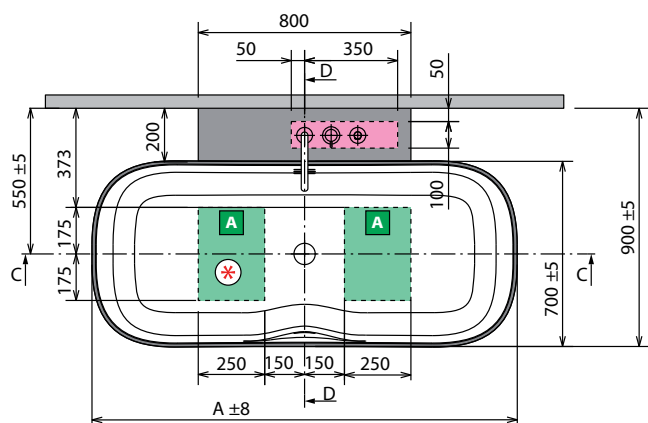

◀ **KIT LED PERIMETRAL INFERIOR PARA BAÑERA INFINITIVE**

Código	Precio / Preço
KLINF	

◀ **GRIFERÍA INTEGRABLE EN MUEBLE EXTERIOR**

Color Cores	Código	Precio / Preço
Negro mate	RUBBVASRSN-H	

* Zona habilitada para conexión eléctrica en el caso de incluir luz perimetral. Se debe prever la instalación de un interruptor para encendido/apagado (no se suministra)

MODELO / MODÉLE	A	B	C	D	PESO	CAPACIDAD LITROS
Ship 150	1500 mm	1280 mm	900 mm	1650 mm	105 kg	260 lt
Ship 160	1600mm	1380 mm	950 mm	1750 mm	115 kg	290 lt

CARACTERÍSTICAS HIDRÁULICAS

1 jet Natural Air
Sifone con attacco 40 mm