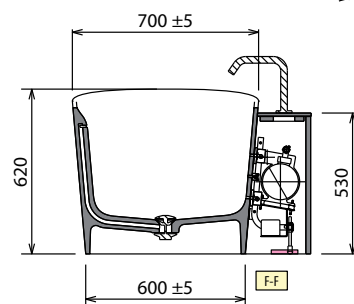

◀ **KIT LED PERIMETRAL INFERIOR PARA BAÑERA INFINITIVE**

Código	Precio / Preço
KLINF	

◀ **GRIFERÍA INTEGRABLE EN MUEBLE EXTERIOR**

Color Cores	Código	Precio / Preço
Negro mate	RUBBVASRSN-H	

* Zona habilitada para conexión eléctrica en el caso de incluir luz perimetral. Se debe prever la instalación de un interruptor para encendido/apagado (no se suministra)

MODELO / MODÉLE	A	B	C	D	PESO	CAPACIDAD LITROS
Ship 150	1500 mm	1280 mm	900 mm	1650 mm	105 kg	260 lt
Ship 160	1600mm	1380 mm	950 mm	1750 mm	115 kg	290 lt

CARACTERÍSTICAS HIDRÁULICAS

1 jet Natural Air
Sifone con attacco 40 mm