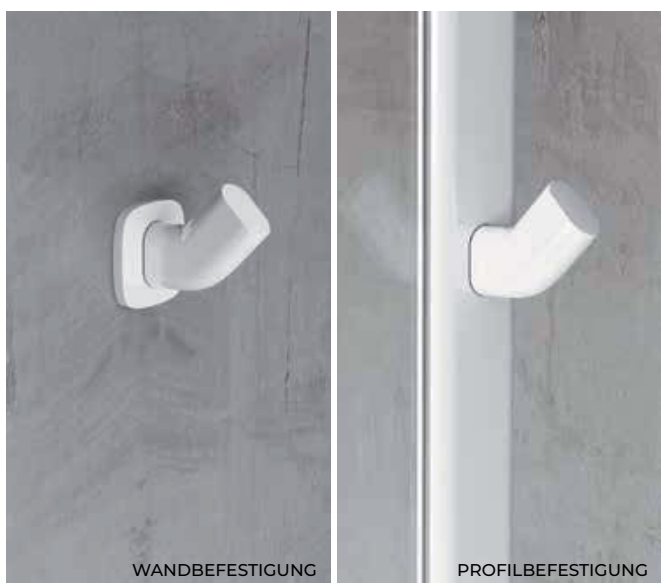

EDGE ACCESSOIRES

HANDTUCHHAKEN

WANDBEFESTIGUNG

Profilfarbe	Code	Preis
Weiß	R90AGEPAM-A	
Silber	R90AGEPAM-B	
Schwarz matt	R90AGEPAM-H	

PROFILBEFESTIGUNG

Profilfarbe	Code	Preis
Weiß	R90AGEPAP-A	
Silber	R90AGEPAP-B	
Schwarz matt	R90AGEPAP-H	

HAKENLEISTE

Profilfarbe	Code	Preis
Weiß	R90AGEPAM3-A	
Silber	R90AGEPAM3-B	
Schwarz matt	R90AGEPAM3-H	

GLAS MIT HALTERUNG

WANDBEFESTIGUNG

Profilfarbe	Code	Preis
Weiß	R90AGEBIM-A	
Silber	R90AGEBIM-B	
Schwarz matt	R90AGEBIM-H	

PROFILBEFESTIGUNG

Profilfarbe	Code	Preis
Weiß	R90AGEBIP-A	
Silber	R90AGEBIP-B	
Schwarz matt	R90AGEBIP-H	

EDGE ACCESSOIRES

SEIFENSPENDER MIT HALTERUNG

WANDBEFESTIGUNG

Profilfarbe	Code
Weiß	R90AGEDSM-A
Silber	R90AGEDSM-B
Schwarz matt	R90AGEDSM-H

PROFILBEFESTIGUNG

Profilfarbe	Code
Weiß	R90AGEDSP-A
Silber	R90AGEDSP-B
Schwarz matt	R90AGEDSP-H

FÖN HALTERUNG

WANDBEFESTIGUNG

Profilfarbe	Code
Weiß	R90AGEPPM-A
Silber	R90AGEPPM-B
Schwarz matt	R90AGEPPM-H

HALTERUNG GLASABZIEHER (Abzieher nicht im Lieferumfang)