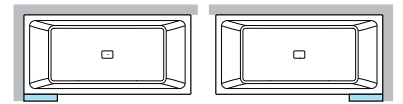

TOILETTENPAPIER- UND WC- BÜRSTENHALTER

Profilfarbe	Code
Weiß	R90AGEPTPS-A
Silber	R90AGEPTPS-B
Schwarz matt	R90AGEPTPS-H

HANDTUCHHALTER, BELEUCHTET MIT ABLAGE

Passend zu Divina, Calos 2.0, und Sense 3-4

S Links