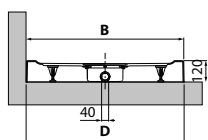

X Ruimte voor afvoer in vloer
Zone conseillée pour le vidage des eaux au sol

Afmetingen Dimensions (cm)			Code	Kleuren / Prijs Couleurs / Prix				
AxB* ± 2 mm	CxD** ± 3 mm	P		79	11	27	29	28
100 x 80	994 x 792	996 x 794	400	CT100804-				
120 x 70	1194 x 692	1196 x 694	500	CT120704-				
120 x 80	1194 x 792	1196 x 794	500	CT120804-				
120 x 90	1194 x 892	1196 x 894	500	CT120904-				
120 x 100	1194 x 992	1196 x 994	500	CT120104-				
140 x 70	1392 x 692	1394 x 694	600	CT140704-				
140 x 80	1392 x 792	1394 x 794	600	CT140804-				
140 x 90	1392 x 892	1394 x 894	600	CT140904-				
160 x 70	1592 x 692	1594 x 694	700	CT160704-				
160 x 80	1592 x 792	1594 x 794	700	CT160804-				
160 x 90	1592 x 892	1594 x 894	700	CT160904-				
180 x 80	1792 x 792	1794 x 794	800	CT180804-				
180 x 90	1792 x 892	1794 x 894	800	CT180904-				

NIET INKORTBAAR
PAS DÉCOUPABLE

Wit mat
Blanc doux

Beige

Corda

Grijs
Gris

Zwart mat
Noir mat

Ruimte voor afvoer in vloer
Y Zone conseillée pour le vidage des eaux au sol

Afmetingen Dimensions (cm)				Code	Kleuren / Prijs Couleurs / Prix				
AxB*	CxD**	P	79		11	27	29	28	
				Wit mat Blanc doux	Beige	Corda	Grijs Gris	Zwart mat Noir mat	
100 x 80	994 x 792	1000 x 798	400	CT1008011-					
120 x 70	1194 x 692	1200 x 698	500	CT1207011-					
120 x 80	1194 x 792	1200 x 798	500	CT1208011-					
120 x 90	1194 x 892	1200 x 898	500	CT1209011-					
120 x 100	1194 x 992	1200 x 998	500	CT1201011-					
140 x 70	1392 x 692	1398 x 698	600	CT1407011-					
140 x 80	1392 x 792	1398 x 798	600	CT1408011-					
140 x 90	1392 x 892	1398 x 898	600	CT1409011-					
160 x 70	1592 x 692	1598 x 698	700	CT1607011-					
160 x 80	1592 x 792	1598 x 798	700	CT1608011-					
160 x 90	1592 x 892	1598 x 898	700	CT1609011-					
180 x 80	1792 x 792	1798 x 798	800	CT1808011-					
180 x 90	1792 x 892	1798 x 898	800	CT1809011-					

- * Afmeting bovenkant douchebak
Dimensions de la partie supérieure du receveur
- ** Afmeting onderkant douchebak
Mesure du receveur au sol