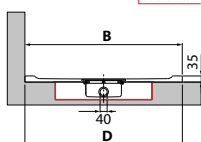

CUSTOM TOUCH

DOUCHEBAK / RECEVEUR 3,5 CM

INKORTBAAR GEDEELTE
ZONE DÉCOUPABLE 20 cm

Wit mat
Blanc doux

Beige

Corda

Grijs
Gris

Zwart mat
Noir mat

X Ruimte voor afvoer in vloer
Zone conseillée pour le vidage des eaux au sol

Afmetingen Dimensions (cm)			Code	Kleuren / Prijs Couleurs / Prix				
AxB* ± 2 mm	CxD** ± 3 mm	P		79	11	27	29	28
100 x 80	994 x 792	996 x 794	400	CT100804-				
120 x 70	1194 x 692	1196 x 694	500	CT120704-				
120 x 80	1194 x 792	1196 x 794	500	CT120804-				
120 x 90	1194 x 892	1196 x 894	500	CT120904-				
120 x 100	1194 x 992	1196 x 994	500	CT120104-				
140 x 70	1392 x 692	1394 x 694	600	CT140704-				
140 x 80	1392 x 792	1394 x 794	600	CT140804-				
140 x 90	1392 x 892	1394 x 894	600	CT140904-				
160 x 70	1592 x 692	1594 x 694	700	CT160704-				
160 x 80	1592 x 792	1594 x 794	700	CT160804-				
160 x 90	1592 x 892	1594 x 894	700	CT160904-				
180 x 80	1792 x 792	1794 x 794	800	CT180804-				
180 x 90	1792 x 892	1794 x 894	800	CT180904-				

- * Afmeting bovenkant douchebak
Dimensions de la partie supérieure du receveur
- ** Afmeting onderkant douchebak
Mesure du receveur au sol

RAND GELIJK AAN VLOER / BORD AU NIVEAU DU SOL

CUSTOM TOUCH

DOUCHEBAK / RECEVEUR 12 CM

- * Afmeting bovenkant douchebak
Dimensions de la partie supérieure du receveur
- ** Afmeting onderkant douchebak
Mesure du receveur au sol