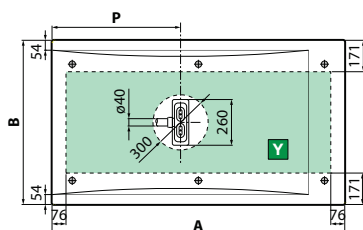

X Ruimte voor afvoer in vloer
Zone conseillée pour le vidage des eaux au sol

Afmetingen Dimensions (cm)			Code	Kleuren / Prijs Couleurs / Prix				
AxB* ± 2 mm	CxD** ± 3 mm	P		79	11	27	29	28
100 x 80	994 x 792	996 x 794	400	CT100804-				
120 x 70	1194 x 692	1196 x 694	500	CT120704-				
120 x 80	1194 x 792	1196 x 794	500	CT120804-				
120 x 90	1194 x 892	1196 x 894	500	CT120904-				
120 x 100	1194 x 992	1196 x 994	500	CT120104-				
140 x 70	1392 x 692	1394 x 694	600	CT140704-				
140 x 80	1392 x 792	1394 x 794	600	CT140804-				
140 x 90	1392 x 892	1394 x 894	600	CT140904-				
160 x 70	1592 x 692	1594 x 694	700	CT160704-				
160 x 80	1592 x 792	1594 x 794	700	CT160804-				
160 x 90	1592 x 892	1594 x 894	700	CT160904-				
180 x 80	1792 x 792	1794 x 794	800	CT180804-				
180 x 90	1792 x 892	1794 x 894	800	CT180904-				

NIET INKORTBAAR
PAS DÉCOUPABLE

Wit mat
Blanc doux

Beige

Corda

Grijs
Gris

Zwart mat
Noir mat

Ruimte voor afvoer in vloer
Y Zone conseillée pour le vidage des eaux au sol

Afmetingen Dimensions (cm)				Code	Kleuren / Prijs Couleurs / Prix				
AxB*	CxD**	P	79		11	27	29	28	
				Wit mat Blanc doux	Beige	Corda	Grijs Gris	Zwart mat Noir mat	
100 x 80	994 x 792	1000 x 798	400	CT1008011-					
120 x 70	1194 x 692	1200 x 698	500	CT1207011-					
120 x 80	1194 x 792	1200 x 798	500	CT1208011-					
120 x 90	1194 x 892	1200 x 898	500	CT1209011-					
120 x 100	1194 x 992	1200 x 998	500	CT1201011-					
140 x 70	1392 x 692	1398 x 698	600	CT1407011-					
140 x 80	1392 x 792	1398 x 798	600	CT1408011-					
140 x 90	1392 x 892	1398 x 898	600	CT1409011-					
160 x 70	1592 x 692	1598 x 698	700	CT1607011-					
160 x 80	1592 x 792	1598 x 798	700	CT1608011-					
160 x 90	1592 x 892	1598 x 898	700	CT1609011-					
180 x 80	1792 x 792	1798 x 798	800	CT1808011-					
180 x 90	1792 x 892	1798 x 898	800	CT1809011-					

- * Afmeting bovenkant douchebak
Dimensions de la partie supérieure du receveur
- ** Afmeting onderkant douchebak
Mesure du receveur au sol