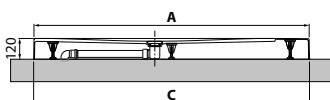

- * Afmeting bovenkant douchebak
Dimensions de la partie supérieure du receveur
- ** Afmeting onderkant douchebak
Mesure du receveur au sol

RAND GELIJK AAN VLOER / BORD AU NIVEAU DU SOL

CUSTOM TOUCH

DOUCHEBAK / RECEVEUR 12 CM

NIET INKORTBAAR
PAS DÉCOUPABLE

Wit mat
Blanc doux

Beige

Corda

Grijs
Gris

Zwart mat
Noir mat

Ruimte voor afvoer in vloer
Y Zone conseillée pour le vidage des eaux au sol

Afmetingen Dimensions (cm)				Code	Kleuren / Prijs Couleurs / Prix				
AxB*	CxD**	P	79		11	27	29	28	
				Wit mat Blanc doux	Beige	Corda	Grijs Gris	Zwart mat Noir mat	
100 x 80	994 x 792	1000 x 798	400	CT1008011-					
120 x 70	1194 x 692	1200 x 698	500	CT1207011-					
120 x 80	1194 x 792	1200 x 798	500	CT1208011-					
120 x 90	1194 x 892	1200 x 898	500	CT1209011-					
120 x 100	1194 x 992	1200 x 998	500	CT1201011-					
140 x 70	1392 x 692	1398 x 698	600	CT1407011-					
140 x 80	1392 x 792	1398 x 798	600	CT1408011-					
140 x 90	1392 x 892	1398 x 898	600	CT1409011-					
160 x 70	1592 x 692	1598 x 698	700	CT1607011-					
160 x 80	1592 x 792	1598 x 798	700	CT1608011-					
160 x 90	1592 x 892	1598 x 898	700	CT1609011-					
180 x 80	1792 x 792	1798 x 798	800	CT1808011-					
180 x 90	1792 x 892	1798 x 898	800	CT1809011-					

- * Afmeting bovenkant douchebak
Dimensions de la partie supérieure du receveur
- ** Afmeting onderkant douchebak
Mesure du receveur au sol