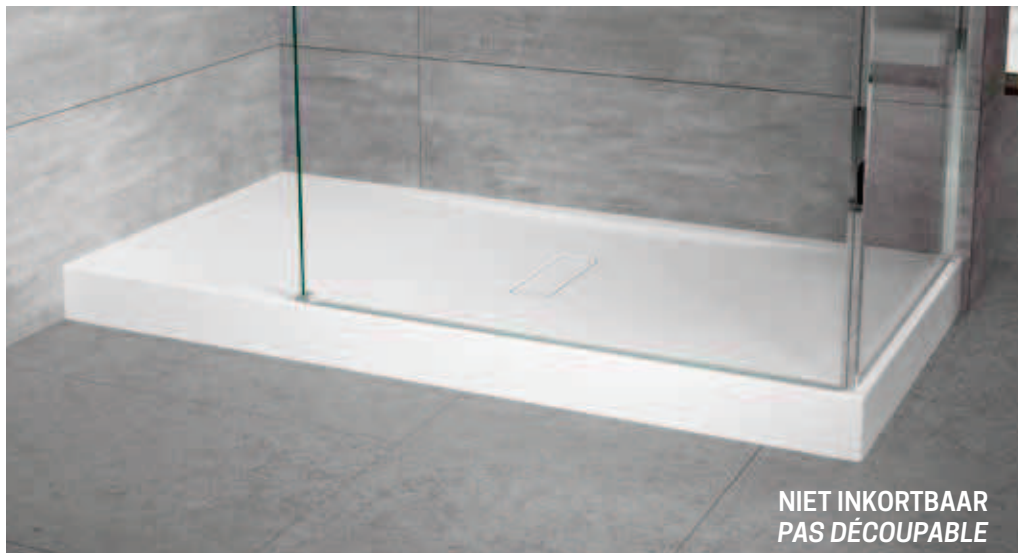

X Ruimte voor afvoer in vloer
Zone conseillée pour le vidage des eaux au sol

Afmetingen Dimensions (cm)			Code	Kleuren / Prijs Couleurs / Prix				
AxB* ± 2 mm	CxD** ± 3 mm	P		79	11	27	29	28
100 x 80	994 x 792	996 x 794	400	CT100804-				
120 x 70	1194 x 692	1196 x 694	500	CT120704-				
120 x 80	1194 x 792	1196 x 794	500	CT120804-				
120 x 90	1194 x 892	1196 x 894	500	CT120904-				
120 x 100	1194 x 992	1196 x 994	500	CT120104-				
140 x 70	1392 x 692	1394 x 694	600	CT140704-				
140 x 80	1392 x 792	1394 x 794	600	CT140804-				
140 x 90	1392 x 892	1394 x 894	600	CT140904-				
160 x 70	1592 x 692	1594 x 694	700	CT160704-				
160 x 80	1592 x 792	1594 x 794	700	CT160804-				
160 x 90	1592 x 892	1594 x 894	700	CT160904-				
180 x 80	1792 x 792	1794 x 794	800	CT180804-				
180 x 90	1792 x 892	1794 x 894	800	CT180904-				

- * Afmeting bovenkant douchebak
Dimensions de la partie supérieure du receveur
- ** Afmeting onderkant douchebak
Mesure du receveur au sol

RAND GELIJK AAN VLOER / BORD AU NIVEAU DU SOL

CUSTOM TOUCH

DOUCHEBAK / RECEVEUR 12 CM