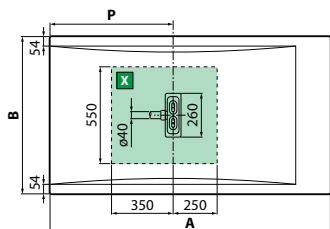

CUSTOM TOUCH

DOUCHEBAK / RECEVEUR 3,5 CM

INKORTBAAR GEDEELTE
ZONE DÉCOUPABLE 20 cm

Wit mat
Blanc doux

Beige

Corda

Grijs
Gris

Zwart mat
Noir mat

X Ruimte voor afvoer in vloer
Zone conseillée pour le vidage des eaux au sol

Afmetingen Dimensions (cm)			Code	Kleuren / Prijs Couleurs / Prix				
AxB* ± 2 mm	CxD** ± 3 mm	P		79	11	27	29	28
100 x 80	994 x 792	996 x 794	400	CT100804-				
120 x 70	1194 x 692	1196 x 694	500	CT120704-				
120 x 80	1194 x 792	1196 x 794	500	CT120804-				
120 x 90	1194 x 892	1196 x 894	500	CT120904-				
120 x 100	1194 x 992	1196 x 994	500	CT120104-				
140 x 70	1392 x 692	1394 x 694	600	CT140704-				
140 x 80	1392 x 792	1394 x 794	600	CT140804-				
140 x 90	1392 x 892	1394 x 894	600	CT140904-				
160 x 70	1592 x 692	1594 x 694	700	CT160704-				
160 x 80	1592 x 792	1594 x 794	700	CT160804-				
160 x 90	1592 x 892	1594 x 894	700	CT160904-				
180 x 80	1792 x 792	1794 x 794	800	CT180804-				
180 x 90	1792 x 892	1794 x 894	800	CT180904-				

NIET INKORTBAAR
PAS DÉCOUPABLE

Wit mat
Blanc doux

Beige

Corda

Grijs
Gris

Zwart mat
Noir mat

Ruimte voor afvoer in vloer
Y Zone conseillée pour le vidage des eaux au sol

Afmetingen Dimensions (cm)				Code	Kleuren / Prijs Couleurs / Prix				
AxB*	CxD**	P	79		11	27	29	28	
				Wit mat Blanc doux	Beige	Corda	Grijs Gris	Zwart mat Noir mat	
100 x 80	994 x 792	1000 x 798	400	CT1008011-					
120 x 70	1194 x 692	1200 x 698	500	CT1207011-					
120 x 80	1194 x 792	1200 x 798	500	CT1208011-					
120 x 90	1194 x 892	1200 x 898	500	CT1209011-					
120 x 100	1194 x 992	1200 x 998	500	CT1201011-					
140 x 70	1392 x 692	1398 x 698	600	CT1407011-					
140 x 80	1392 x 792	1398 x 798	600	CT1408011-					
140 x 90	1392 x 892	1398 x 898	600	CT1409011-					
160 x 70	1592 x 692	1598 x 698	700	CT1607011-					
160 x 80	1592 x 792	1598 x 798	700	CT1608011-					
160 x 90	1592 x 892	1598 x 898	700	CT1609011-					
180 x 80	1792 x 792	1798 x 798	800	CT1808011-					
180 x 90	1792 x 892	1798 x 898	800	CT1809011-					