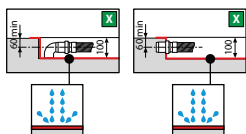

CUSTOM TOUCH

DOUCHEBAK / RECEVEUR 3,5 CM

INKORTBAAR GEDEELTE
ZONE DÉCOUPABLE 20 cm

Wit mat
Blanc doux

Beige

Corda

Grijs
Gris

Zwart mat
Noir mat

X Ruimte voor afvoer in vloer
Zone conseillée pour le vidage des eaux au sol

Afmetingen Dimensions (cm)			Code	Kleuren / Prijs Couleurs / Prix				
AxB* ± 2 mm	CxD** ± 3 mm	P		79	11	27	29	28
100 x 80	994 x 792	996 x 794	400	CT100804-				
120 x 70	1194 x 692	1196 x 694	500	CT120704-				
120 x 80	1194 x 792	1196 x 794	500	CT120804-				
120 x 90	1194 x 892	1196 x 894	500	CT120904-				
120 x 100	1194 x 992	1196 x 994	500	CT120104-				
140 x 70	1392 x 692	1394 x 694	600	CT140704-				
140 x 80	1392 x 792	1394 x 794	600	CT140804-				
140 x 90	1392 x 892	1394 x 894	600	CT140904-				
160 x 70	1592 x 692	1594 x 694	700	CT160704-				
160 x 80	1592 x 792	1594 x 794	700	CT160804-				
160 x 90	1592 x 892	1594 x 894	700	CT160904-				
180 x 80	1792 x 792	1794 x 794	800	CT180804-				
180 x 90	1792 x 892	1794 x 894	800	CT180904-				