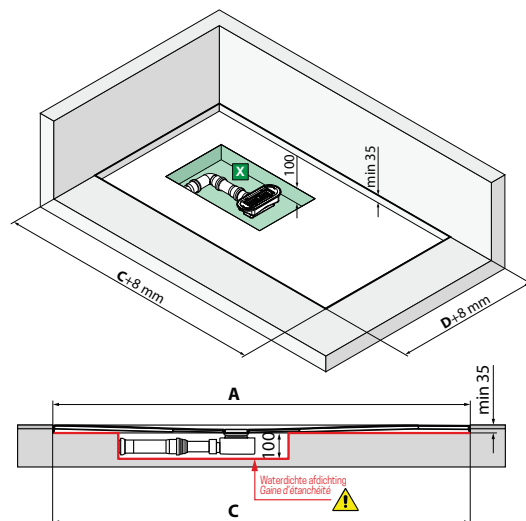

CUSTOM TOUCH

DOUCHEBAK / RECEVEUR 3,5 CM

INKORTBAAR GEDEELTE
ZONE DÉCOUPABLE 20 cm

Wit mat
Blanc doux

Beige

Corda

Grijs
Gris

Zwart mat
Noir mat

X Ruimte voor afvoer in vloer
Zone conseillée pour le vidage des eaux au sol

Afmetingen Dimensions (cm)			Code	Kleuren / Prijs Couleurs / Prix				
AxB* ± 2 mm	CxD** ± 3 mm	P		79	11	27	29	28
100 x 80	994 x 792	996 x 794	400	CT100804-				
120 x 70	1194 x 692	1196 x 694	500	CT120704-				
120 x 80	1194 x 792	1196 x 794	500	CT120804-				
120 x 90	1194 x 892	1196 x 894	500	CT120904-				
120 x 100	1194 x 992	1196 x 994	500	CT120104-				
140 x 70	1392 x 692	1394 x 694	600	CT140704-				
140 x 80	1392 x 792	1394 x 794	600	CT140804-				
140 x 90	1392 x 892	1394 x 894	600	CT140904-				
160 x 70	1592 x 692	1594 x 694	700	CT160704-				
160 x 80	1592 x 792	1594 x 794	700	CT160804-				
160 x 90	1592 x 892	1594 x 894	700	CT160904-				
180 x 80	1792 x 792	1794 x 794	800	CT180804-				
180 x 90	1792 x 892	1794 x 894	800	CT180904-				

- * Afmeting bovenkant douchebak
Dimensions de la partie supérieure du receveur
- ** Afmeting onderkant douchebak
Mesure du receveur au sol

RAND GELIJK AAN VLOER / BORD AU NIVEAU DU SOL

CUSTOM TOUCH

DOUCHEBAK / RECEVEUR 12 CM

- * Afmeting bovenkant douchebak
Dimensions de la partie supérieure du receveur
- ** Afmeting onderkant douchebak
Mesure du receveur au sol