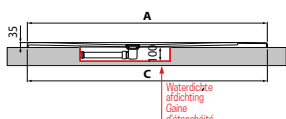

CUSTOM TOUCH

DOUCHEBAK / RECEVEUR 3,5 CM

INKORTBAAR GEDEELTE
ZONE DÉCOUPABLE 20 cm

Wit mat
Blanc doux

Beige

Corda

Grijs
Gris

Zwart mat
Noir mat

X Ruimte voor afvoer in vloer
Zone conseillée pour le vidage des eaux au sol

Afmetingen Dimensions (cm)			Code	Kleuren / Prijs Couleurs / Prix				
AxB* ± 2 mm	CxD** ± 3 mm	P		79	11	27	29	28
100 x 80	994 x 792	996 x 794	400	CT100804-				
120 x 70	1194 x 692	1196 x 694	500	CT120704-				
120 x 80	1194 x 792	1196 x 794	500	CT120804-				
120 x 90	1194 x 892	1196 x 894	500	CT120904-				
120 x 100	1194 x 992	1196 x 994	500	CT120104-				
140 x 70	1392 x 692	1394 x 694	600	CT140704-				
140 x 80	1392 x 792	1394 x 794	600	CT140804-				
140 x 90	1392 x 892	1394 x 894	600	CT140904-				
160 x 70	1592 x 692	1594 x 694	700	CT160704-				
160 x 80	1592 x 792	1594 x 794	700	CT160804-				
160 x 90	1592 x 892	1594 x 894	700	CT160904-				
180 x 80	1792 x 792	1794 x 794	800	CT180804-				
180 x 90	1792 x 892	1794 x 894	800	CT180904-				

NIET INKORTBAAR
PAS DÉCOUPABLE

Wit mat
Blanc doux

Beige

Corda

Grijs
Gris

Zwart mat
Noir mat

Ruimte voor afvoer in vloer
Y Zone conseillée pour le vidage des eaux au sol

Afmetingen Dimensions (cm)				Code	Kleuren / Prijs Couleurs / Prix				
AxB*	CxD**	P	79		11	27	29	28	
				Wit mat Blanc doux	Beige	Corda	Grijs Gris	Zwart mat Noir mat	
100 x 80	994 x 792	1000 x 798	400	CT1008011-					
120 x 70	1194 x 692	1200 x 698	500	CT1207011-					
120 x 80	1194 x 792	1200 x 798	500	CT1208011-					
120 x 90	1194 x 892	1200 x 898	500	CT1209011-					
120 x 100	1194 x 992	1200 x 998	500	CT1201011-					
140 x 70	1392 x 692	1398 x 698	600	CT1407011-					
140 x 80	1392 x 792	1398 x 798	600	CT1408011-					
140 x 90	1392 x 892	1398 x 898	600	CT1409011-					
160 x 70	1592 x 692	1598 x 698	700	CT1607011-					
160 x 80	1592 x 792	1598 x 798	700	CT1608011-					
160 x 90	1592 x 892	1598 x 898	700	CT1609011-					
180 x 80	1792 x 792	1798 x 798	800	CT1808011-					
180 x 90	1792 x 892	1798 x 898	800	CT1809011-					