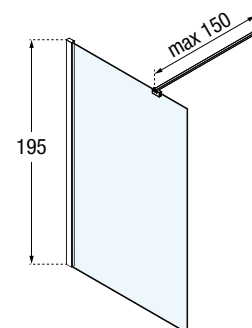

SMART H

SHOWER PANEL

195 cm

5 mm

1,5 cm

GLASS TYPE

Clear
code 1

Band Satin
code 44

PROFILE COLOURS

White
code A

Silver
code B

Chrome
code K

Matt Silver
code J

Dimensions	Code	Glass		Profile			
		1	44	A	B	K	J
Actual size		Clear	Band satin	White	Silver	Chrome	Matt Silver
A							
62↔63,5	SMAH65-						
67↔68,5	SMAH70-						
72↔73,5	SMAH75-						
77↔78,5	SMAH80-						
87↔88,5	SMAH90-						
97↔98,5	SMAH100-						
107↔108,5	SMAH110-						
117↔118,5	SMAH120-						
127↔128,5	SMAH130-						
137↔138,5	SMAH140-						

Bottom stabilizer

TECHNICAL DATA

PROFILE COLOURS

White
code A

Silver
code B

Chrome
code K

Matt Silver
code J

GLASS TYPES 5 mm (European Standards UNI EN 14428)