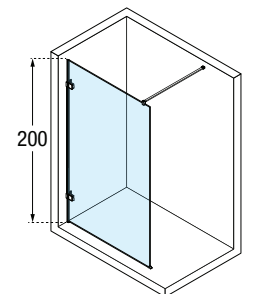

200 cm

10 mm

0,5 cm

GLASS TYPE

Clear
code 1

PROFILE COLOURS

Chrome
code K

Dimensions	Code	Glass	Profile
Actual size		1	K
A		Clear	Chrome
67↔67,5	GALAH70-		
77↔77,5	GALAH80-		
87↔87,5	GALAH90-		
97↔97,5	GALAH100-		
107↔107,5	GALAH110-		
117↔117,5	GALAH120-		

Bottom stabilizer

TECHNICAL DATA

PROFILE COLOURS

Chrome
code K

GLASS TYPES 10 mm (European Standards UNI EN 14428)

Clear
code 1

STANDARD SUPPORT BAR (Included)

SUPPORT BAR 100 CM