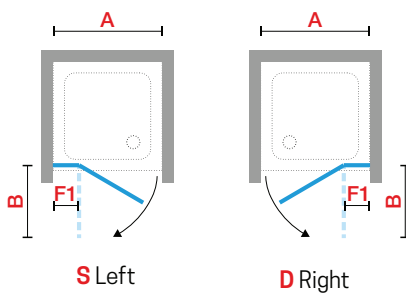

## 1 HINGED DOOR + 1 FIXED PANEL IN LINE, FOR RECESS INSTALLATION

Dimensions				Code	Right	Left	Glass			Profile	
Actual size	Fixed panels	Access	Door projection		D-	S-	1	54	79	B	K
A	F1	*	B				Clear	Fumè	Jeans print	Silver	Chrome
69↔71	18	46	49	<b>BRERAG70L</b>	D-	S-					
74↔76	23	46	49	<b>BRERAG75L</b>	D-	S-					
79↔81	28	46	49	<b>BRERAG80L</b>	D-	S-					
84↔86	33	46	49	<b>BRERAG85L</b>	D-	S-					
89↔91	23	61	64	<b>BRERAG90L</b>	D-	S-					
94↔96	28	61	64	<b>BRERAG95L</b>	D-	S-					
99↔101	33	61	64	<b>BRERAG100L</b>	D-	S-					
109↔111	43	61	64	<b>BRERAG110L</b>	D-	S-					
119↔121	53	61	64	<b>BRERAG120L</b>	D-	S-					
129↔131	53	71	74	<b>BRERAG130L</b>	D-	S-					
139↔141	63	71	74	<b>BRERAG140L</b>	D-	S-					
149↔151	73	71	74	<b>BRERAG150L</b>	D-	S-					
159↔161	83	71	74	<b>BRERAG160L</b>	D-	S-					
169↔171	93	71	74	<b>BRERAG170L</b>	D-	S-					
H 170↓220 L 68↔170			SPECIAL	<b>BRERAGSP</b>	-	-					