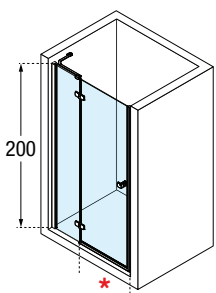

## 1 HINGED DOOR + 1 FIXED PANEL IN LINE, FOR RECESS INSTALLATION

Dimensions				Code	Right	Left	Glass			Profile	
Actual size	Fixed panels	Access	Door projection		D-	S-	1	54	79	B	K
A	F1	*	B				Clear	Fumè	Jeans print	Silver	Chrome
69↔71	18	46	49	<b>BRERAG70L</b>	D-	S-					
74↔76	23	46	49	<b>BRERAG75L</b>	D-	S-					
79↔81	28	46	49	<b>BRERAG80L</b>	D-	S-					
84↔86	33	46	49	<b>BRERAG85L</b>	D-	S-					
89↔91	23	61	64	<b>BRERAG90L</b>	D-	S-					
94↔96	28	61	64	<b>BRERAG95L</b>	D-	S-					
99↔101	33	61	64	<b>BRERAG100L</b>	D-	S-					
109↔111	43	61	64	<b>BRERAG110L</b>	D-	S-					
119↔121	53	61	64	<b>BRERAG120L</b>	D-	S-					
129↔131	53	71	74	<b>BRERAG130L</b>	D-	S-					
139↔141	63	71	74	<b>BRERAG140L</b>	D-	S-					
149↔151	73	71	74	<b>BRERAG150L</b>	D-	S-					
159↔161	83	71	74	<b>BRERAG160L</b>	D-	S-					
169↔171	93	71	74	<b>BRERAG170L</b>	D-	S-					
H 170↓220 L 68↔170			SPECIAL	<b>BRERAGSP</b>	-	-					