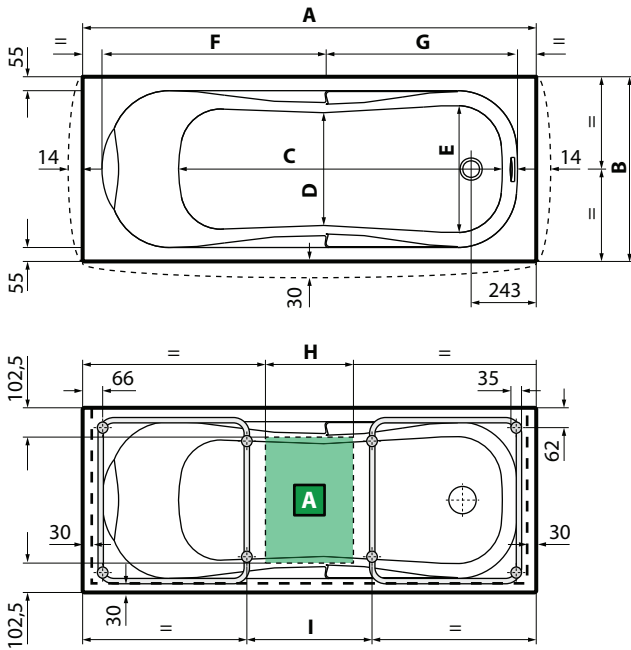

# BABY

BATH  
FINISHES

Shiny  
white

Dimensions	Capacity	Code	Price	
<b>Cm</b>	<b>lt</b>			
<b>BABY - AD INCASSO</b>				
140 x 70 x 40 H	100	<b>BAB14070-A</b>		
<b>BABY TWO - AD INCASSO</b>				
105 x 70 x 46	61	<b>BAT10570-A</b>		
120 x 70 x 45	81	<b>BAT12070-A</b>		

### ON DECK MOUNTED SHELF for Divina and Divina F

Width

Code

Price

70 cm

**R90VADIV70**

75 cm

**R90VADIV75**

### BATH EDGE PROFILE

Dimensions

Code

Price

1 side

185 cm

**PRV185-30**

2 lati

### KIT BATH SCREEN DIVINA

Regarding bath screen Divina please order::

**1 bath screen Young 2.0 1V or 1BSV +1 bathtub kit**

see page 281

Model	A	B	C	D	E	F	G	H	I	Capacity litres
<b>150x70</b>	1495	695	1000	420	470	730	625	290	412,5	150
<b>160x70</b>	1595	695	1100	420	470	780	675	390	512	160
<b>170x70</b>	1695	695	1200	420	470	830	725	490	611,5	170
<b>170x75</b>	1695	745	1200	470	520	830	725	370	491,5	180
<b>170x80</b>	1695	795	1200	500	570	830	725	400	535	190
<b>180x80</b>	1795	795	1300	500	570	880	775	500	631,5	200