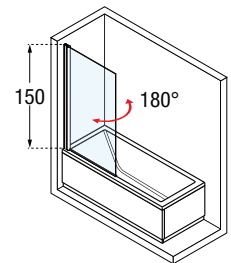

Silver
code B

Chrome
code K

Dimensions	Code	Glass			Profile		
		1	2	4	A	B	K
Actual size		Clear	Aqua	Satin	White	Silver	Chrome
70 X 150 H	AURORAN170-						
75 X 150 H	AURORAN175-						
80 X 150 H	AURORAN180-						
85 X 150 H	AURORAN185-						

L 45↔100 x H 100↕170 SPECIAL **AURORAN1SP**

TECHNICAL DATA

PROFILE COLOURS

White
code A-D

Silver
code B

Chrome
code K

Matt Black
code H

GLASS TYPES (European Standards UNI EN 14428)