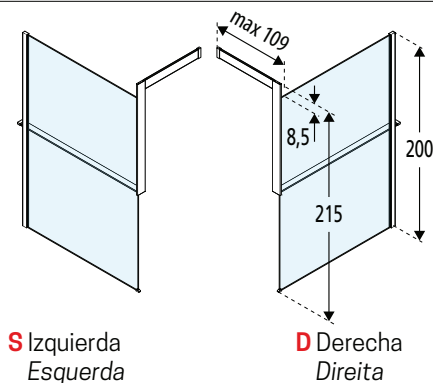

VERSIÓN BARRA INTERNA FRAME + REPISA PORTA OBJETOS

Código	Instalación		Selección de color / precio Seleção de Cores de acabados / Preço		
	Derecha Direita	Izquierda Esquerda	U	B	H
	D-	S-	Blanco mate Branco mate	Silver Abrillantado	Negro mate
R80KUFRI10