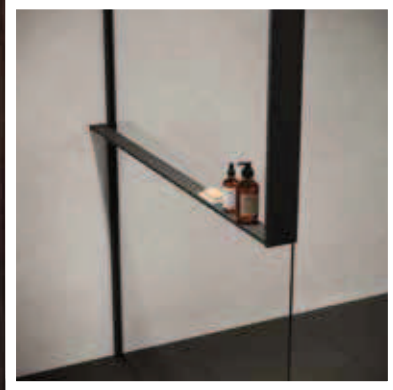

NOVEDAD
2019

COLORES PERFILES / CORES PERFÍS

Blanco mate
Branco mate
cod. U

Silver
Abrillantado
cod. B

Negro mate
cod. H

Cromo
cod. K