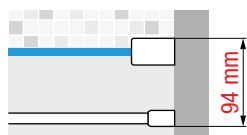

OPCIONAL NUEVO SISTEMA DE FIJACIÓN A PARED "KIT-FRAME"

PEDIR JUNTO CON FIJO KUADRA H

VERSIÓN BARRA EXTERNA FRAME + TOALLERO

Código	Instalación		Selección de color / precio Seleção de Cores de acabados / Preço			
	Derecha Direita	Izquierda Esquerda	U	B	H	K
	D-	S-	Blanco mate Branco mate	Silver Abrillantado	Negro mate	Cromo
R80KUFRE10						

VERSIÓN BARRA EXTERNA FRAME A TECHO + TOALLERO

Código	Instalación		Selección de color / precio Seleção de Cores de acabados / Preço			
	Derecha Direita	Izquierda Esquerda	U	B	H	K
	D-	S-	Blanco mate Branco mate	Silver Abrillantado	Negro mate	Cromo
R80KUFRESOF						