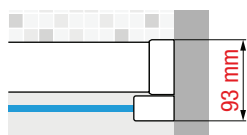

OPCIONAL NUEVO SISTEMA DE FIJACIÓN A PARED "KIT-FRAME"

PEDIR JUNTO CON FIJO KUADRA H

VERSIÓN BARRA EXTERNA FRAME + TOALLERO

Código	Instalación		Selección de color / precio Seleção de Cores de acabados / Preço			
	Derecha Direita	Izquierda Esquerda	U	B	H	K
	D-	S-	Blanco mate Branco mate	Silver Abrillantado	Negro mate	Cromo
R80KUFRE10						

VERSIÓN BARRA EXTERNA FRAME A TECHO + TOALLERO

Código	Instalación		Selección de color / precio Seleção de Cores de acabados / Preço			
	Derecha Direita	Izquierda Esquerda	U	B	H	K
	D-	S-	Blanco mate Branco mate	Silver Abrillantado	Negro mate	Cromo
R80KUFRESOF						

VERSIÓN BARRA INTERNA FRAME + REPISA PORTA OBJETOS

Código	Instalación		Selección de color / precio Seleção de Cores de acabados / Preço		
	Derecha Direita	Izquierda Esquerda	U	B	H
	D-	S-	Blanco mate Branco mate	Silver Abrillantado	Negro mate
R80KUFRI10					

VERSIÓN BARRA INTERNA FRAME A TECHO + REPISA PORTA OBJETOS

Código	Instalación		Selección de color / precio Seleção de Cores de acabados / Preço		
	Derecha Direita	Izquierda Esquerda	U	B	H
	D-	S-	Blanco mate Branco mate	Silver Abrillantado	Negro mate
R80KUFRI10					