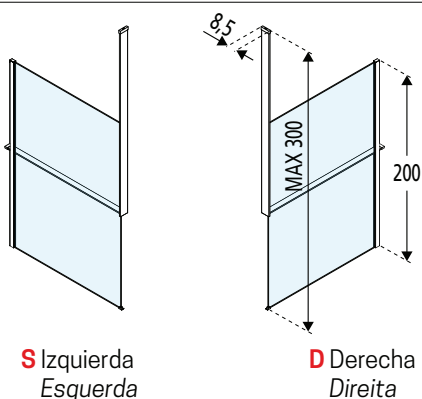

VERSIÓN BARRA INTERNA FRAME A TECHO + REPISA PORTA OBJETOS

Código	Instalación		Selección de color / precio Seleção de Cores de acabados / Preço		
	Derecha Direita	Izquierda Esquerda	U	B	H
	D-	S-	Blanco mate Branco mate	Silver Abrillantado	Negro mate
R80KUFRI10