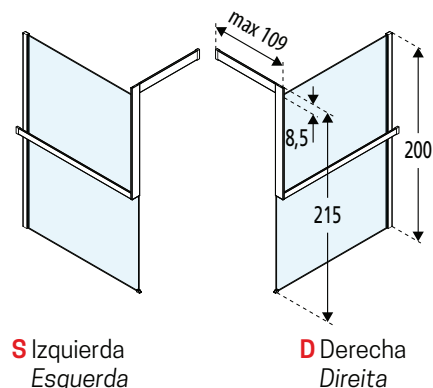

OPCIONAL NUEVO SISTEMA DE FIJACIÓN A PARED "KIT-FRAME"

PEDIR JUNTO CON FIJO KUADRA H

VERSIÓN BARRA EXTERNA FRAME + TOALLERO

Código	Instalación		Selección de color / precio Seleção de Cores de acabados / Preço			
	Derecha Direita	Izquierda Esquerda	U	B	H	K
	D-	S-	Blanco mate Branco mate	Silver Abrillantado	Negro mate	Cromo
R80KUFRE10						

VERSIÓN BARRA EXTERNA FRAME A TECHO + TOALLERO

Código	Instalación		Selección de color / precio Seleção de Cores de acabados / Preço			
	Derecha Direita	Izquierda Esquerda	U	B	H	K
	D-	S-	Blanco mate Branco mate	Silver Abrillantado	Negro mate	Cromo
R80KUFRESOF						