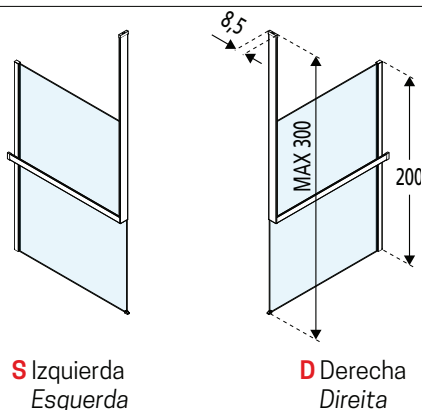

OPCIONAL NUEVO SISTEMA DE FIJACIÓN A PARED "KIT-FRAME"

PEDIR JUNTO CON FIJO KUADRA H

VERSIÓN BARRA EXTERNA FRAME + TOALLERO

Código	Instalación		Selección de color / precio Seleção de Cores de acabados / Preço			
	Derecha Direita	Izquierda Esquerda	U	B	H	K
	D-	S-	Blanco mate Branco mate	Silver Abrillantado	Negro mate	Cromo
R80KUFRE10						

VERSIÓN BARRA EXTERNA FRAME A TECHO + TOALLERO

Código	Instalación		Selección de color / precio Seleção de Cores de acabados / Preço			
	Derecha Direita	Izquierda Esquerda	U	B	H	K
	D-	S-	Blanco mate Branco mate	Silver Abrillantado	Negro mate	Cromo
R80KUFRESOF						