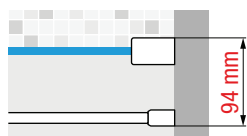

OPCIONAL NUEVO SISTEMA DE FIJACIÓN A PARED "KIT-FRAME"

PEDIR JUNTO CON FIJO KUADRA H

VERSIÓN BARRA EXTERNA FRAME + TOALLERO

Código	Instalación		Selección de color / precio Seleção de Cores de acabados / Preço			
	Derecha Direita	Izquierda Esquerda	U	B	H	K
	D-	S-	Blanco mate Branco mate	Silver Abrillantado	Negro mate	Cromo
R80KUFRE10						

VERSIÓN BARRA EXTERNA FRAME A TECHO + TOALLERO

Código	Instalación		Selección de color / precio Seleção de Cores de acabados / Preço			
	Derecha Direita	Izquierda Esquerda	U	B	H	K
	D-	S-	Blanco mate Branco mate	Silver Abrillantado	Negro mate	Cromo
R80KUFRESOF						