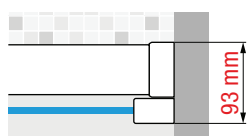

VERSIÓN BARRA INTERNA FRAME A TECHO + REPISA PORTA OBJETOS

Código	Instalación		Selección de color / precio Seleção de Cores de acabados / Preço		
	Derecha Direita	Izquierda Esquerda	U	B	H
	D-	S-	Blanco mate Branco mate	Silver Abrillantado	Negro mate
R80KUFRI10