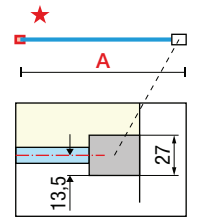

KUADRA H FUMÈ

PANEL FIJO
PAINEL FIXO

Medidas	Código	Selección Cristales Seleção Vidros		Selección de perfiles Seleção de perfis			
		54	87	U	B	K	H
Medidas extensibilidad Medidas extensibilidade		Fumé Gris	banda black	Blanco mate Branco mate	Silver Abrillantado	Cromo	Negro mate
A							
67↔70	KUADH70-						
77↔80	KUADH80-						
87↔90	KUADH90-						
97↔100	KUADH100-						
117↔120	KUADH120-						
137↔140	KUADH140-						
L 20↔180 H 80↔220 SPECIAL	KUADHSP						