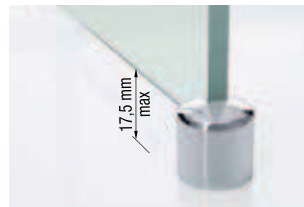

PIEZA PARA ELEVACIÓN DEL FIJO SOBRE EL PLATO DE DUCHA Ø 29 MM
PEÇA PARA ELEVAÇÃO DO FIXO SOBRE A BASE DE CHUVEIRO Ø 29 MM

Código	Precio / Preço
R05KUHL1-K