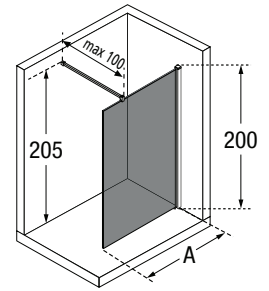

KUADRA H FUMÈ

PANEL FIJO
PAINEL FIXO

Medidas	Código	Selección Cristales Seleção Vidros		Selección de perfiles Seleção de perfis			
		54	87	U	B	K	H
Medidas extensibilidad Medidas extensibilidade		Fumé Gris	banda black	Blanco mate Branco mate	Silver Abrillantado	Cromo	Negro mate
A							
67↔70	KUADH70-						
77↔80	KUADH80-						
87↔90	KUADH90-						
97↔100	KUADH100-						
117↔120	KUADH120-						
137↔140	KUADH140-						
L 20↔180 H 80↔220 SPECIAL	KUADHSP						

Pieza de sujeción del cristal a suelo
Peça de fixação do vidro ao chão

LA BARRA DE SUJECIÓN DE 150 CM. ES OPCIONAL (VER PÁG. 247)
A BARRA DE SUJEIÇÃO DE 150 CM. É OPCIONAL (VER PAG. 247)

OPCIONAL

Color Cores	Código	Precio / Preço
Silver Abrillantado	KUADHSFN-B	
Cromo	KUADHSFN-K	
Negro mate	KUADHSFN-H	
Blanco mate Branco mate	KUADHSFN-U	