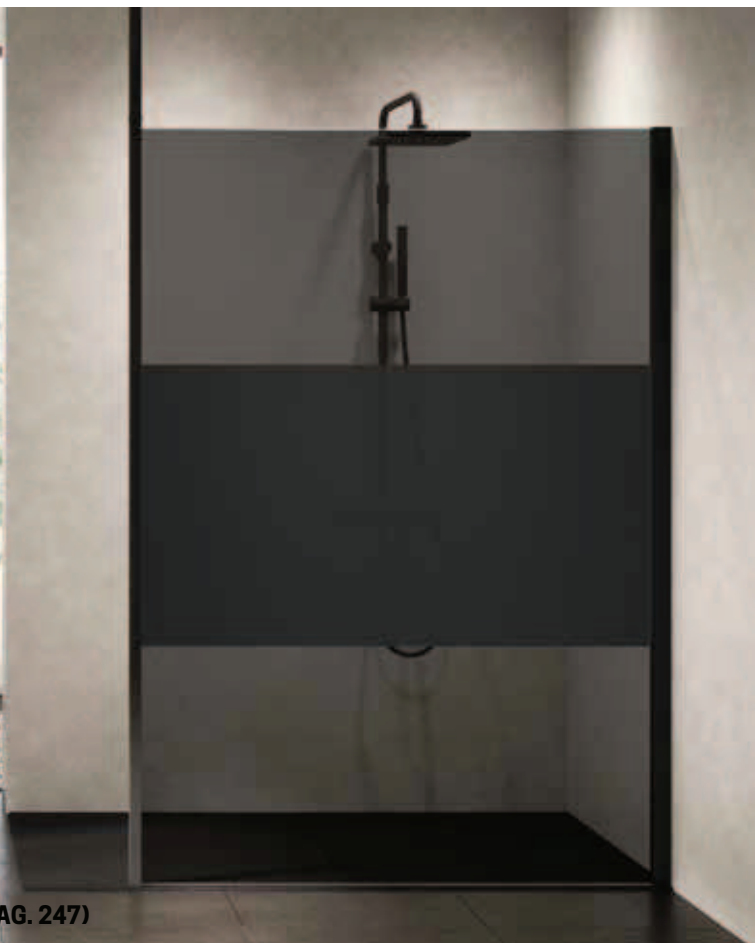

CRISTAL FUMÉ CON BANDA BLACK + BARRA A TECHO (OPCIONAL VER PAG. 247)

CRISTAL TEMPLADO / VIDRO TEMPERADO

COLORES PERFILES / CORES PERFÍS