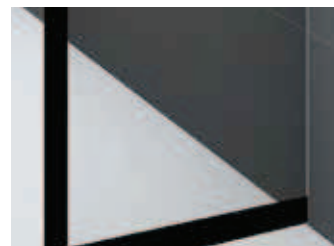

Frame
cod. 86

Grid
cod. 83

Wires
cod. 84

Plaid
cod. 85

Banda black
cod. 87

BARRA ESTABILIZADORA SUMINISTRADA DE SERIE

Barra de sujeción 100 cm
Barra de fixação 100 cm

MEDIDAS QUE OCUPAN LOS PERFILES EN LA PARED ESPAÇO QUE OCUPAN OS PERFÍS NA PAREDE