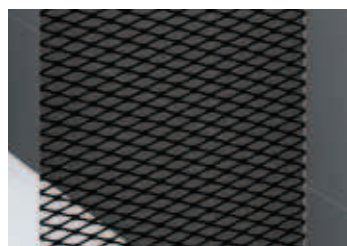

Grid
cod. 83