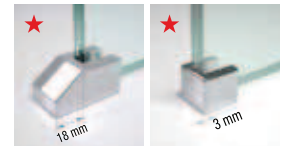

KUADRA H FUMÈ

PANEL FIJO
PAINEL FIXO

Medidas	Código	Selección Cristales Seleção Vidros		Selección de perfiles Seleção de perfis			
		54	87	U	B	K	H
Medidas extensibilidad Medidas extensibilidade		Fumé Gris	banda black	Blanco mate Branco mate	Silver Abrillantado	Cromo	Negro mate
A							
67↔70	KUADH70-						
77↔80	KUADH80-						
87↔90	KUADH90-						
97↔100	KUADH100-						
117↔120	KUADH120-						
137↔140	KUADH140-						
L 20↔180 H 80↔220 SPECIAL	KUADHSP						

Pieza de sujeción del cristal a suelo
Peça de fixação do vidro ao chão

LA BARRA DE SUJECIÓN DE 150 CM. ES OPCIONAL (VER PÁG. 247)
A BARRA DE SUJEIÇÃO DE 150 CM. É OPCIONAL (VER PAG. 247)

OPCIONAL

Color Cores	Código	Precio / Preço
Silver Abrillantado	KUADHSFN-B	
Cromo	KUADHSFN-K	
Negro mate	KUADHSFN-H	
Blanco mate Branco mate	KUADHSFN-U	