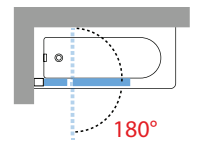

COLORES PERFILES / CORES PERFÍS

Blanco
Branco
cod A

Silver
Abrillantado
cod B

Cromo
cod K

| Medidas | Código | Selección Cristales Seleção Vidros | | Selección de perfiles Seleção de perfis | | |
|---|-------------------|---------------------------------------|--------------|--|------------------------|-------|
| | | 1 | 51 | D | B | K |
| Medidas extensibilidad Medidas extensibilidade | | Transparente | Ser. Ravenna | Blanco Branco | Silver Abrillantado | Cromo |
| 97↔100 | KUAD3V100- | | | | | |

Construcción del código:
Construção do código

Código

+

Izquierda / Derecha
Esquerda / Direita

+

Cristales
Vidros

+

Perfiles
Perfis

Medir a distância desde a parede até o rebordo externo da banheira.