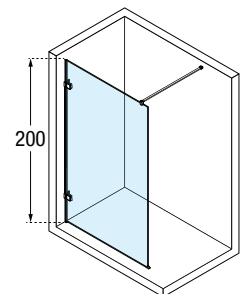

PANEL FIJO
PAINEL FIXO

Design Marco Pellici

CRISTAL TEMPLADO /
VIDRO TEMPERADO

Transparente
cod. 1

COLORES PERFILES /
CORES PERFIS

Cromo
cod. K

Medidas	Código	Selección Cristales <i>Seleção Vidros</i>	Selección de perfiles <i>Seleção de perfis</i>
Medidas extensibilidad Medidas extensibilidade		1	K
A		Transparente	Cromo
67↔67,5	GALAH70-		
77↔77,5	GALAH80-		
87↔87,5	GALAH90-		
97↔97,5	GALAH100-		
107↔107,5	GALAH110-		
117↔117,5	GALAH120-		

Pieza de sujeción del cristal a suelo
Peça de fixação do vidro ao chão

DATOS TÉCNICOS / DADOS TÉCNICOS

COLORES PERFILES / CORES PERFÍS

Cromo
cod. K

CRISTAL / VIDRO 10 mm (European standards UNE EN 14428)

Transparente
cod. 1