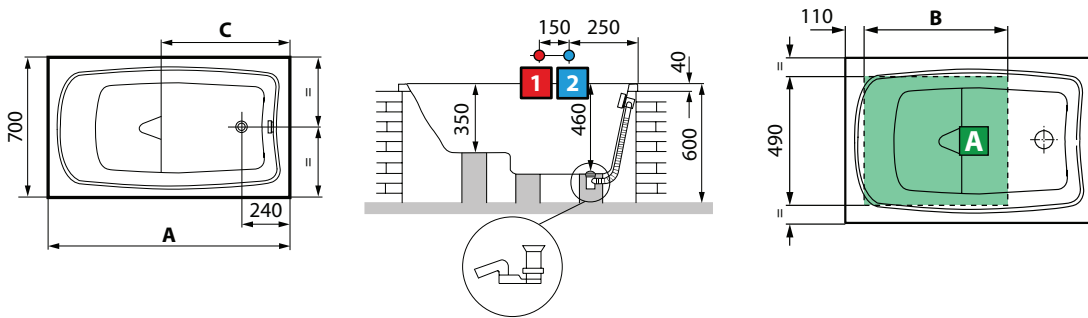

BABY

SELECCIÓN ACABADO BAÑERA
ACABAMENTOS

Blanco brillo
Branco brilhante

Medidas	Capacidad / Capacidade	Código	Precio / Preço	
Cm	lt			
BABY - PARA EMPOTRAR				
140 x 70 x 40 H	100	BAB14070-A		
BABY TWO - PARA EMPOTRAR				
105 x 70 x 46	61	BAT10570-A		
120 x 70 x 45	81	BAT12070-A		

PIEDVASCA75

PIEDVASCA80

PIEDVASCA90

PIEDVASCA100

KIT ADAPTACIÓN MAMPARA PARA BAÑERA DIVINA

Para poder instalar la mampara en una
bañera DIVINA, pedir:

**1 mampara Young 2.0 1V / 1BSV
+ 1 kit accesorios bañera.
ver pag. 204 y 206**

capacidad litros

100

CARACTERÍSTICAS HIDRÁULICAS

· Conexión del sifón de 1 1/2" /
Ligação sifão de 1 1/2"

Modelo / Modéle	A	B	C	capacidad litros
105x70	1050	570	570	61
120x70	1200	720	640	81

CARACTERÍSTICAS HIDRÁULICAS