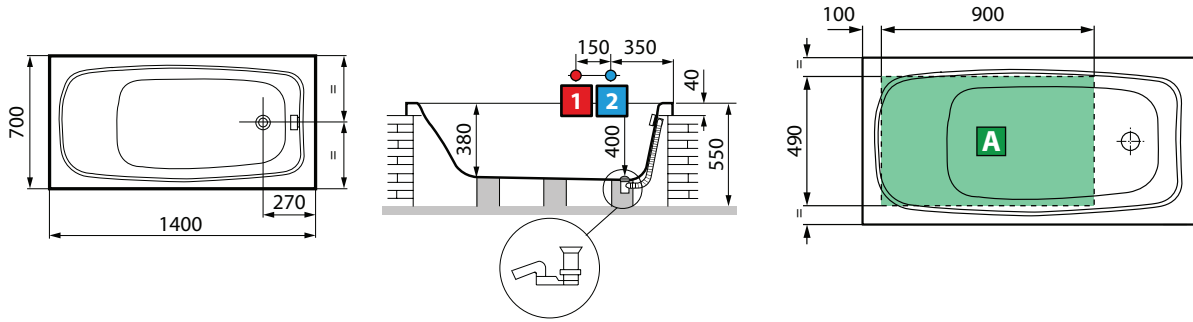

BABY

SELECCIÓN ACABADO BAÑERA
ACABAMENTOS

Blanco brillo
Branco brilhante

Medidas	Capacidad / Capacidade	Código	Precio / Preço	
Cm	lt			
BABY - PARA EMPOTRAR				
140 x 70 x 40 H	100	BAB14070-A		
BABY TWO - PARA EMPOTRAR				
105 x 70 x 46	61	BAT10570-A		
120 x 70 x 45	81	BAT12070-A		

capacidad litros

100

CARACTERÍSTICAS HIDRÁULICAS

· Conexión del sifón de 1 1/2" /
Ligação sifão de 1 1/2"

Modelo / Modéle	A	B	C	capacidad litros
105x70	1050	570	570	61
120x70	1200	720	640	81

CARACTERÍSTICAS HIDRÁULICAS