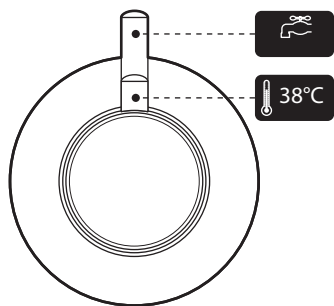

VANITY S

700 ≤ H ≤ 1200
60 ≤ D ≤ 150

3

4

5

A

- IT Manutenzione
- FR Entretien
- EN Maintenance
- DE Wartung
- NL Onderhoud
- ES Mantenimiento
- CS Údržba
- SL Vzdrževanje
- HU Karbantartás
- PL Konserwacja
- RU Обслуживание
- PT Manutenção
- AR الصيانة