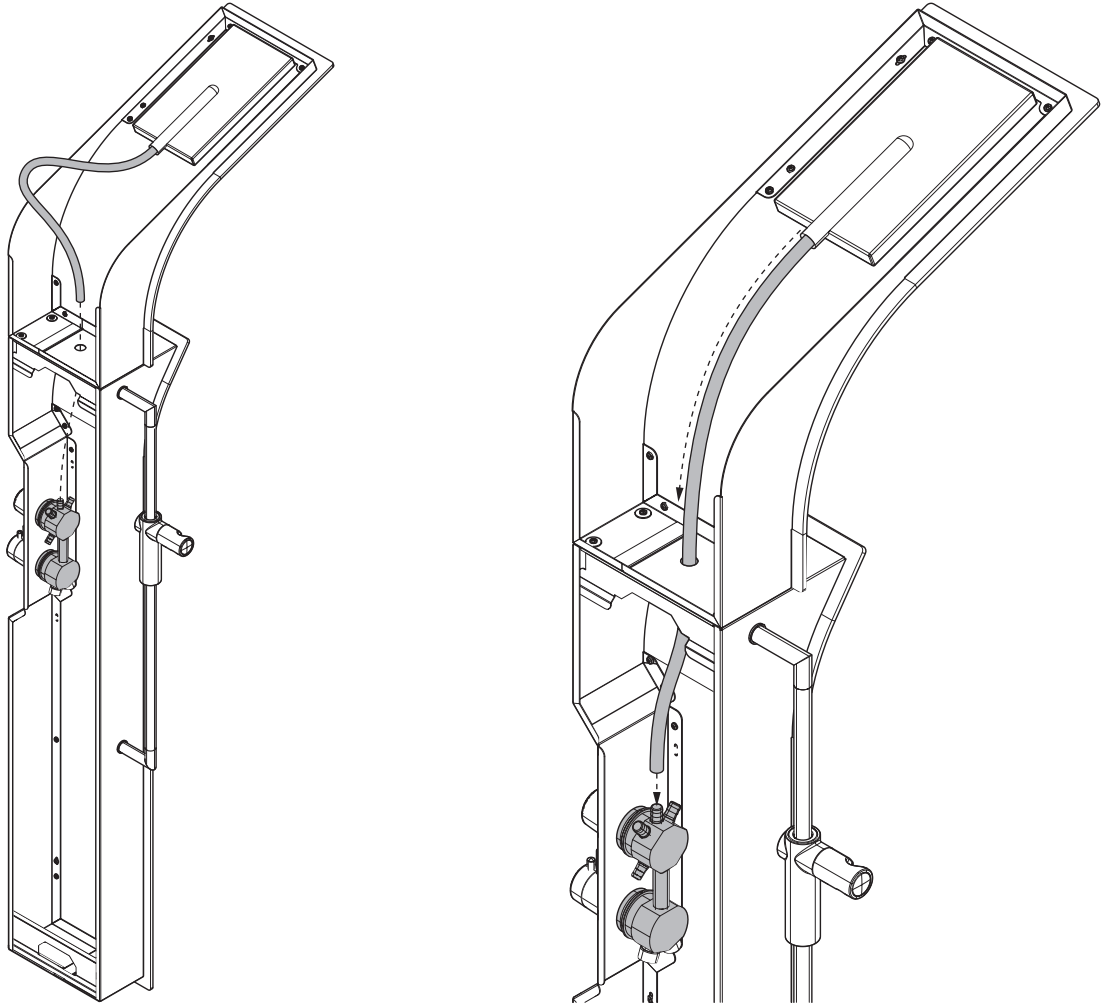

VANITY S

700 ≤ H ≤ 1200
60 ≤ D ≤ 150

3

4

5

A

- IT Manutenzione
- FR Entretien
- EN Maintenance
- DE Wartung
- NL Onderhoud
- ES Mantenimiento
- CS Údržba
- SL Vzdrževanje
- HU Karbantartás
- PL Konserwacja
- RU Обслуживание
- PT Manutenção
- AR الصيانة