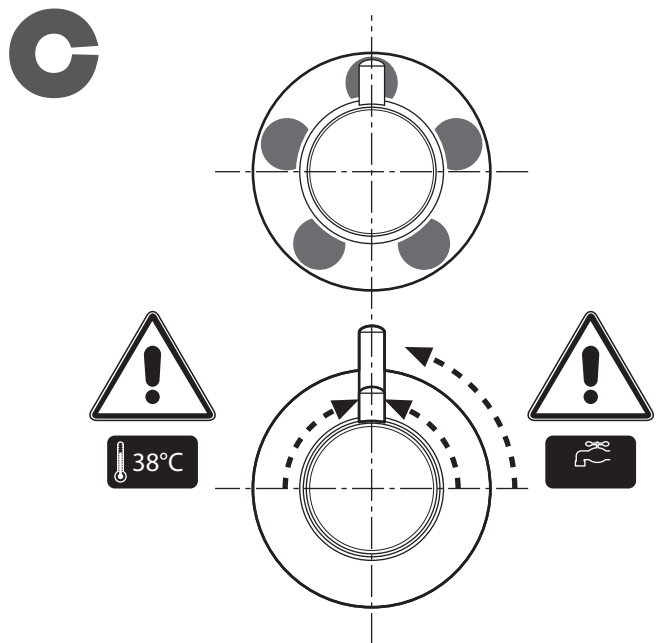

A

- IT Manutenzione
- FR Entretien
- EN Maintenance
- DE Wartung
- NL Onderhoud
- ES Mantenimiento
- CS Údržba
- SL Vzdrževanje
- HU Karbantartás
- PL Konserwacja
- RU Обслуживание
- PT Manutenção
- AR الصيانة

B

C

D

E