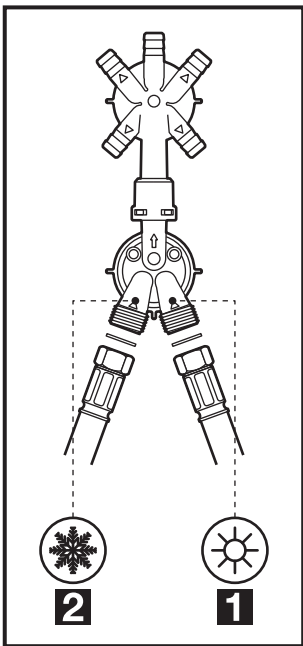

VANITY S

700 ≤ H ≤ 1200
60 ≤ D ≤ 150

3

4

5

A

- IT Manutenzione
- FR Entretien
- EN Maintenance
- DE Wartung
- NL Onderhoud
- ES Mantenimiento
- CS Údržba
- SL Vzdrževanje
- HU Karbantartás
- PL Konserwacja
- RU Обслуживание
- PT Manutenção
- AR الصيانة