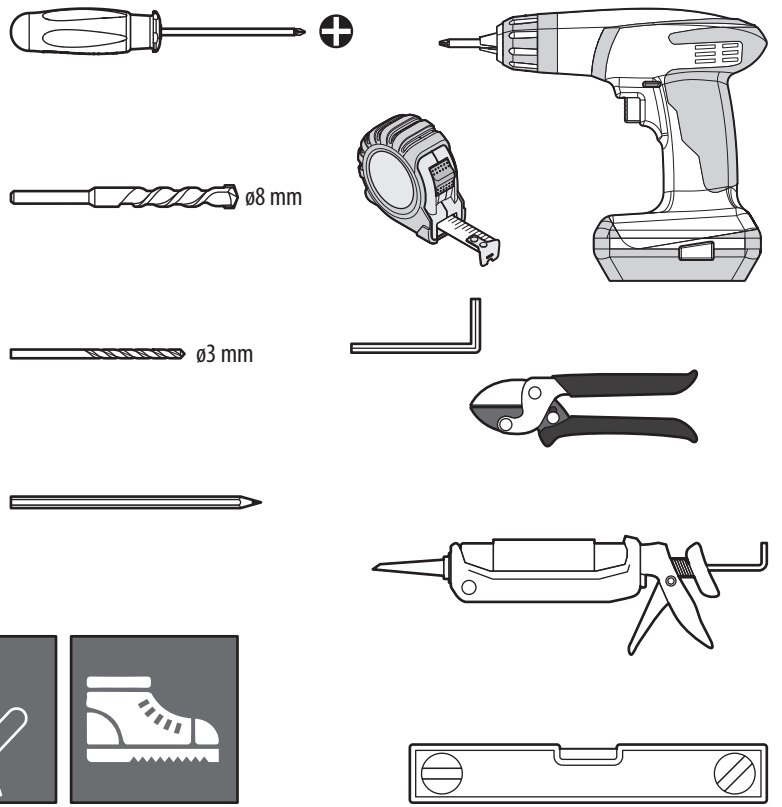

2B

<hr/> <hr/> <hr/> <hr/>	<hr/> <hr/> <hr/> <hr/>
-------------------------	-------------------------

2B	P mm
77	780-820
83	840-880
87	880-920
93	940-980
97	980-1020
117	1180-1220

2B	V mm
77	780-820
83	840-880
87	880-920
93	940-980
97	980-1020
117	1180-1220