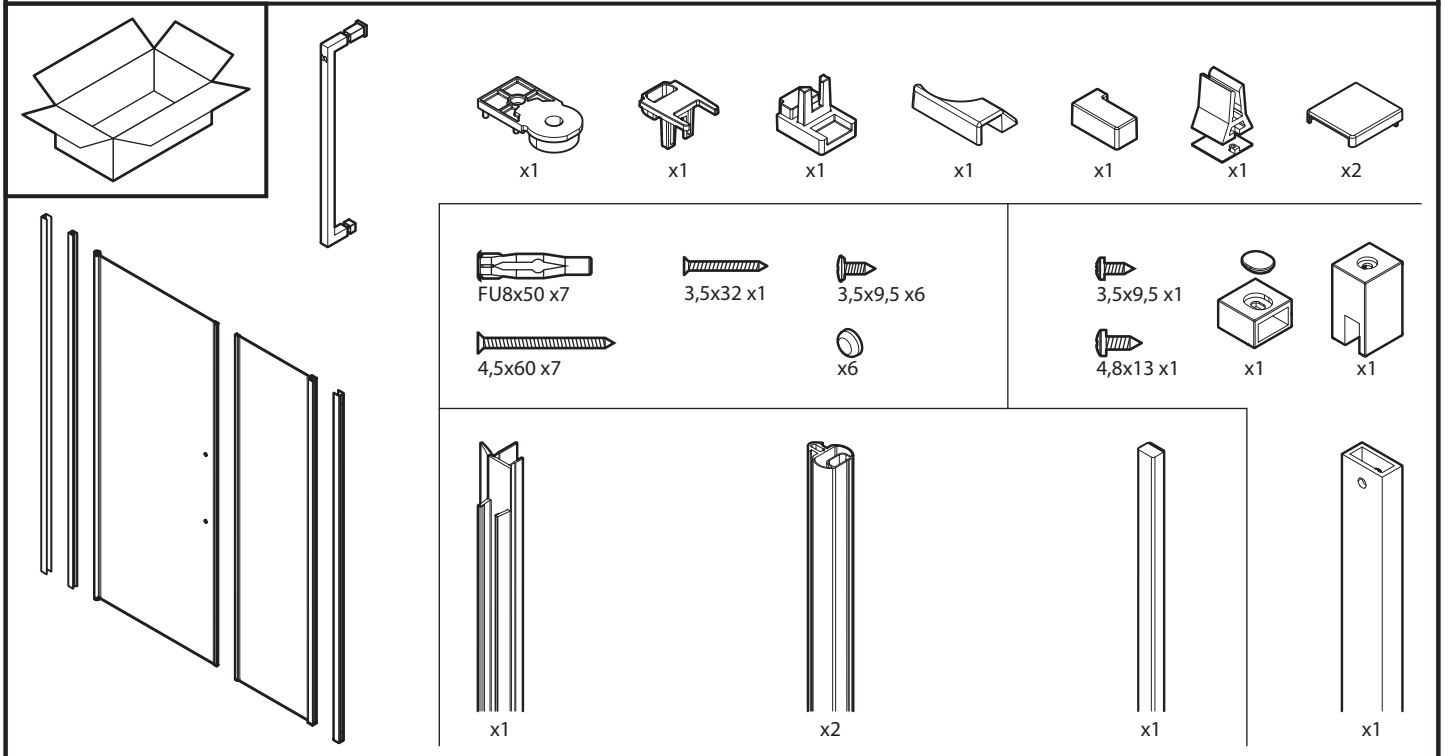

YOUNG PLUS

NOVELLINI

FL

FL107	L=107-111 cm
FL114	L=114-118 cm
FL117	L=117-121 cm
FL134	L=134-138 cm
FL137	L=137-141 cm
FL147	L=147-151 cm
FL154	L=154-158 cm
FL157	L=157-161 cm
FL164	L=164-168 cm
FL167	L=167-171 cm
FL177	L=177-181cm

3

2°

3°

1°

FU8x50 x3

4,5x60 x3

ø8 mm

4

2°

3°

1°

FU8x50 x3

4,5x60 x3

ø8 mm

4

5