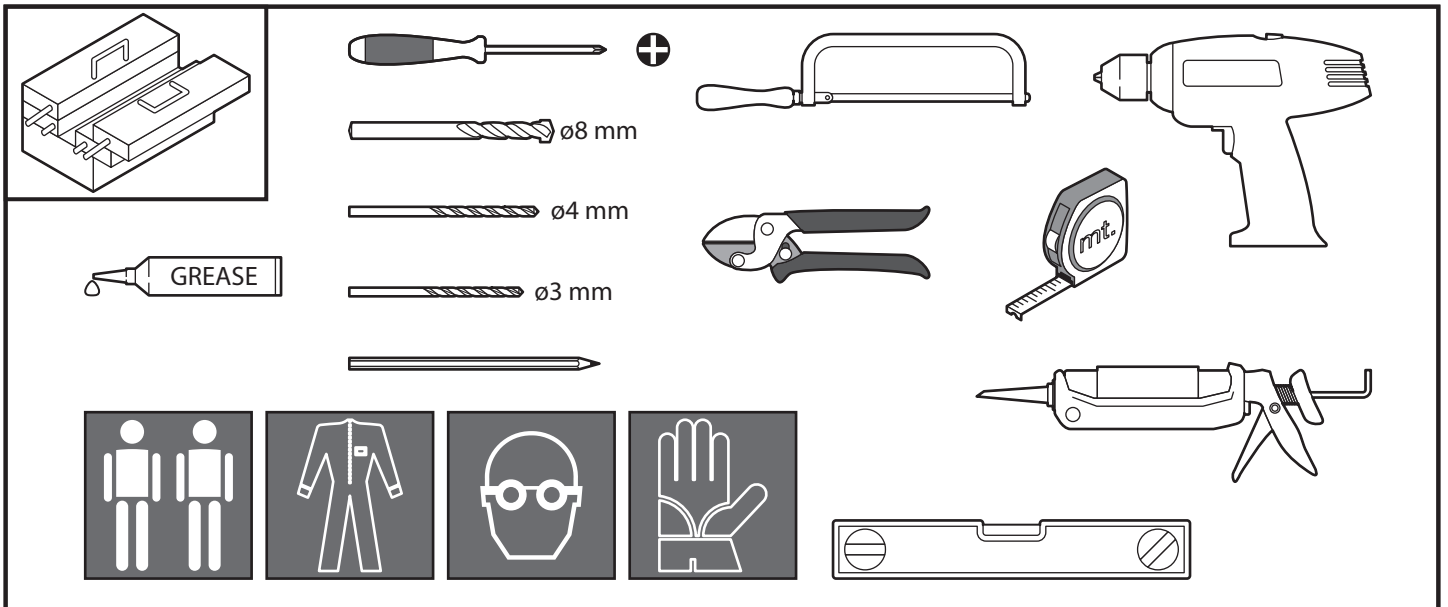

YOUNG PLUS

NOVELLINI

FL

FL107	L=107-111 cm
FL114	L=114-118 cm
FL117	L=117-121 cm
FL134	L=134-138 cm
FL137	L=137-141 cm
FL147	L=147-151 cm
FL154	L=154-158 cm
FL157	L=157-161 cm
FL164	L=164-168 cm
FL167	L=167-171 cm
FL177	L=177-181cm