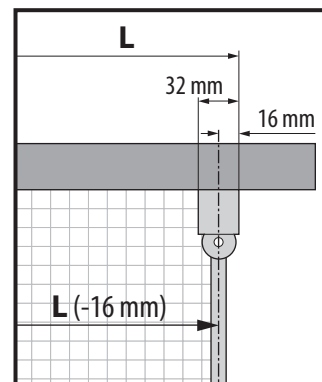

YOUNG PLUS

NOVELLINI

2G

2G	L mm
76	760-780
77	770-790
79	790-810
81	810-830
83	830-850
85	850-870
87	870-890
89	890-910
91	910-930
93	930-950
95	950-970
97	970-990
99	990-1010
101	1010-1030
103	1030-1050

3

4

5

7

8

 3,5x9,5 x2

 x2

9

10

8

13

x2

31 mm

25 mm

x2

CH 2,5

14

x2

x2

15

2G	mm
76-78	689
77-79	699
79-81	719
81-83	739
83-85	859
85-87	779
87-89	799
89-91	819
91-93	839
93-95	859
95-97	879
97-99	899
99-101	919
101-103	939
103-105	959

16

17

18