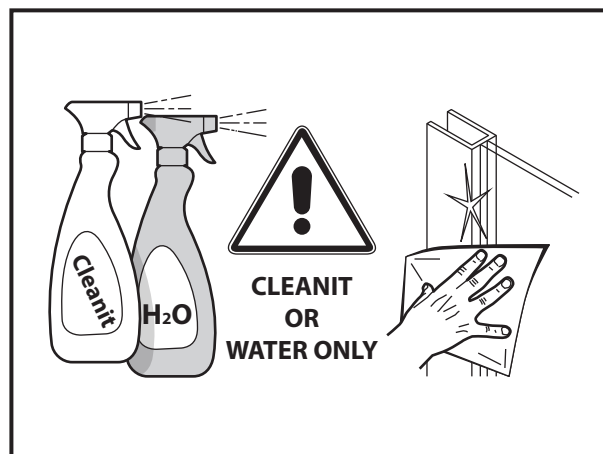

18

19

20

21

NOVELLINI S.p.A.

Via Mantova, 1023 - 46034 Romanore di Borgo Virgilio (Mn)

Tel. +39 0376 6421

e-mail: safety@novellini.com