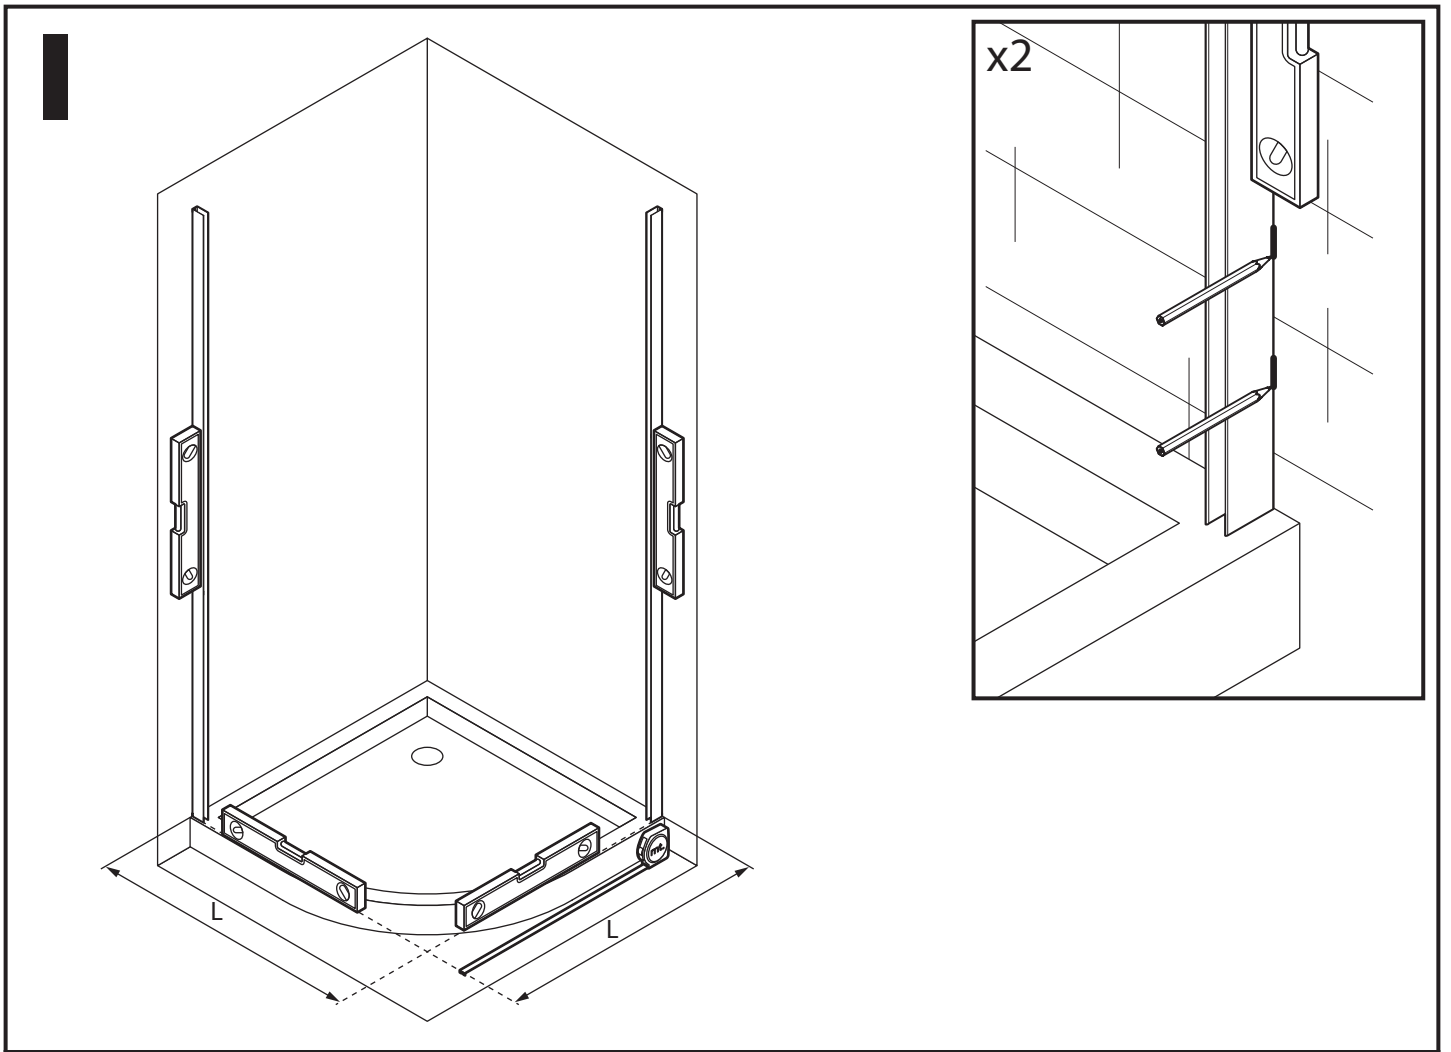

LUNES 2.0

 **NOVELLINI**

R

<hr/> <hr/> <hr/> <hr/>	<hr/> <hr/> <hr/> <hr/>
-------------------------	-------------------------

ROND	L	R
R75	72-75 cm	40
R80	77-80 cm	55
R90	87-90 cm	55
R100	97-100 cm	55

R75X90	72-75 cm x 87-90 cm	45,8
R80X90	77-80 cm x 87-90 cm	55
R80X100	77-80 cm x 97-100 cm	55
R80X120	77-90 cm x 117-120 cm	55
R90X120	87-90 cm x 117-120 cm	55
R70X90 SWIM	67-70 cm x 87-90 cm	38
R80X100 SWIM	77-80 cm x 97-100 cm	38
R80X120 SWIM	77-80 cm x 117-120 cm	38

3

4x35 x4

S6 x4

∅6 mm

No!

OK

4

x2