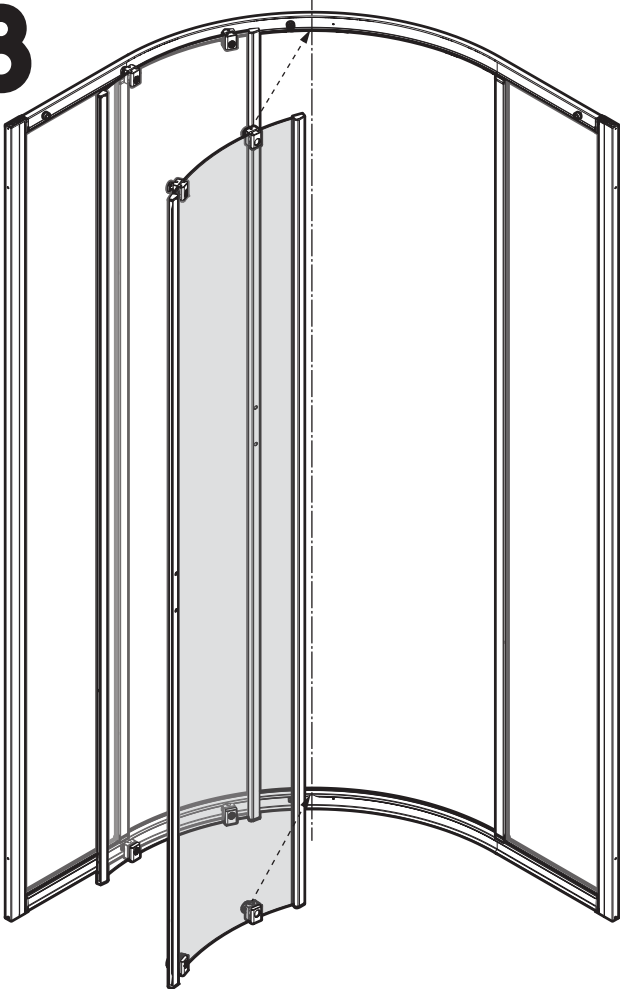

LUNES 2.0

 **NOVELLINI**

R

<hr/> <hr/> <hr/> <hr/>	<hr/> <hr/> <hr/> <hr/>
-------------------------	-------------------------

ROND	L	R
R75	72-75 cm	40
R80	77-80 cm	55
R90	87-90 cm	55
R100	97-100 cm	55

R75X90	72-75 cm x 87-90 cm	45,8
R80X90	77-80 cm x 87-90 cm	55
R80X100	77-80 cm x 97-100 cm	55
R80X120	77-90 cm x 117-120 cm	55
R90X120	87-90 cm x 117-120 cm	55
R70X90 SWIM	67-70 cm x 87-90 cm	38
R80X100 SWIM	77-80 cm x 97-100 cm	38
R80X120 SWIM	77-80 cm x 117-120 cm	38

3

4x35 x4

S6 x4

∅6 mm

No!

OK

4

x2

x2

5

6

7

3,5x7 x2

8

3,5x7 x2

9