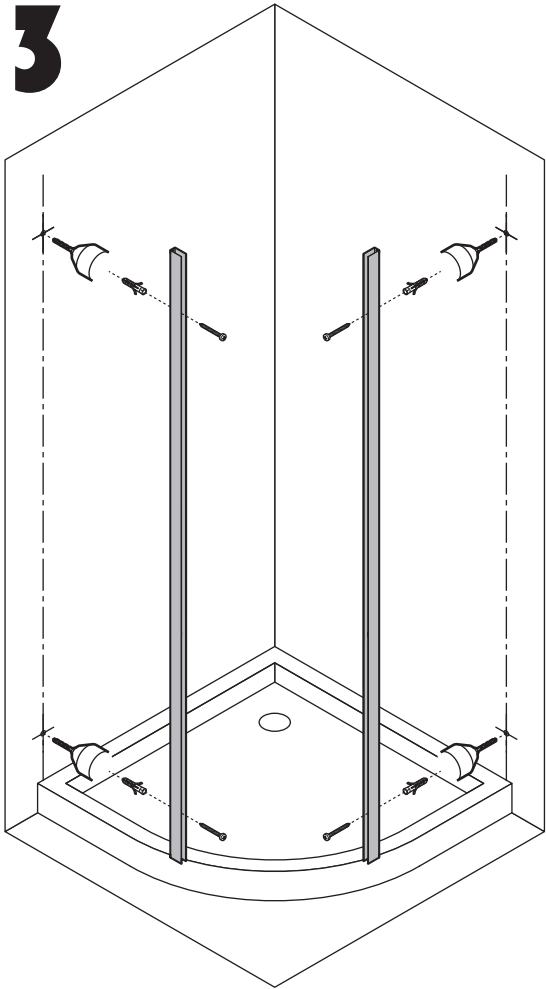

LUNES 2.0

 **NOVELLINI**

R

<hr/> <hr/> <hr/> <hr/>	<hr/> <hr/> <hr/> <hr/>
-------------------------	-------------------------

ROND	L	R
R75	72-75 cm	40
R80	77-80 cm	55
R90	87-90 cm	55
R100	97-100 cm	55

R75X90	72-75 cm x 87-90 cm	45,8
R80X90	77-80 cm x 87-90 cm	55
R80X100	77-80 cm x 97-100 cm	55
R80X120	77-90 cm x 117-120 cm	55
R90X120	87-90 cm x 117-120 cm	55
R70X90 SWIM	67-70 cm x 87-90 cm	38
R80X100 SWIM	77-80 cm x 97-100 cm	38
R80X120 SWIM	77-80 cm x 117-120 cm	38

3

4x35 x4

S6 x4

∅6 mm

No!

OK

4

x2