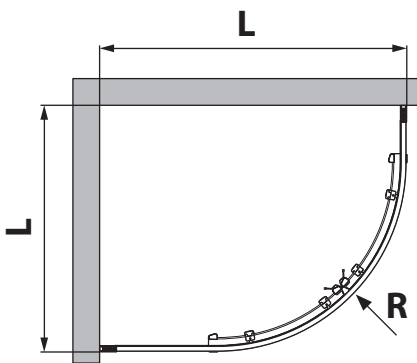

LUNES 2.0

 **NOVELLINI**

R

<hr/> <hr/> <hr/> <hr/>	<hr/> <hr/> <hr/> <hr/>
-------------------------	-------------------------

ROND	L	R
R75	72-75 cm	40
R80	77-80 cm	55
R90	87-90 cm	55
R100	97-100 cm	55

R75X90	72-75 cm x 87-90 cm	45,8
R80X90	77-80 cm x 87-90 cm	55
R80X100	77-80 cm x 97-100 cm	55
R80X120	77-90 cm x 117-120 cm	55
R90X120	87-90 cm x 117-120 cm	55
R70X90 SWIM	67-70 cm x 87-90 cm	38
R80X100 SWIM	77-80 cm x 97-100 cm	38
R80X120 SWIM	77-80 cm x 117-120 cm	38

3

4x35 x4

S6 x4

∅6 mm

No!

OK

4

x2

x2

5

6

7

3,5x7 x2

8

3,5x7 x2

9