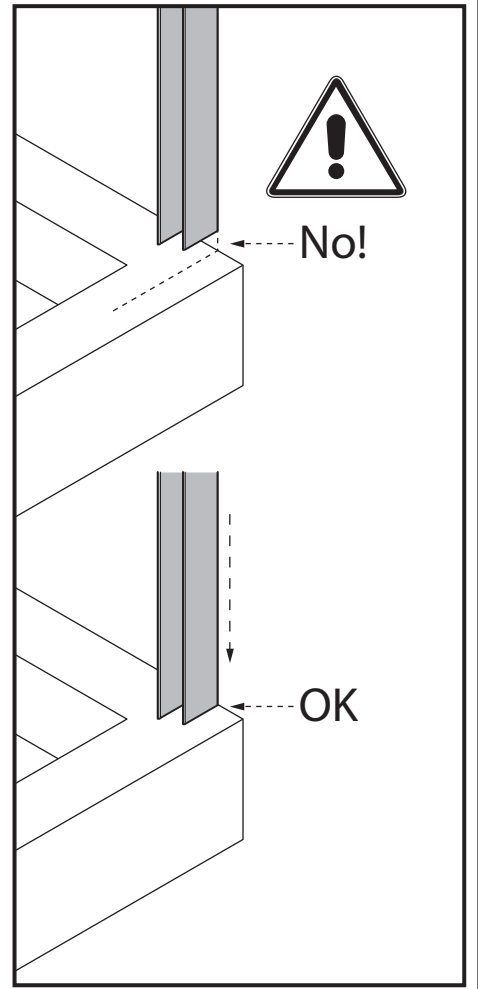

LUNES 2.0

 **NOVELLINI**

R

<hr/> <hr/> <hr/> <hr/>	<hr/> <hr/> <hr/> <hr/>
-------------------------	-------------------------

ROND	L	R
R75	72-75 cm	40
R80	77-80 cm	55
R90	87-90 cm	55
R100	97-100 cm	55

R75X90	72-75 cm x 87-90 cm	45,8
R80X90	77-80 cm x 87-90 cm	55
R80X100	77-80 cm x 97-100 cm	55
R80X120	77-90 cm x 117-120 cm	55
R90X120	87-90 cm x 117-120 cm	55
R70X90 SWIM	67-70 cm x 87-90 cm	38
R80X100 SWIM	77-80 cm x 97-100 cm	38
R80X120 SWIM	77-80 cm x 117-120 cm	38

3

4x35 x4

S6 x4

∅6 mm

No!

OK

4

x2