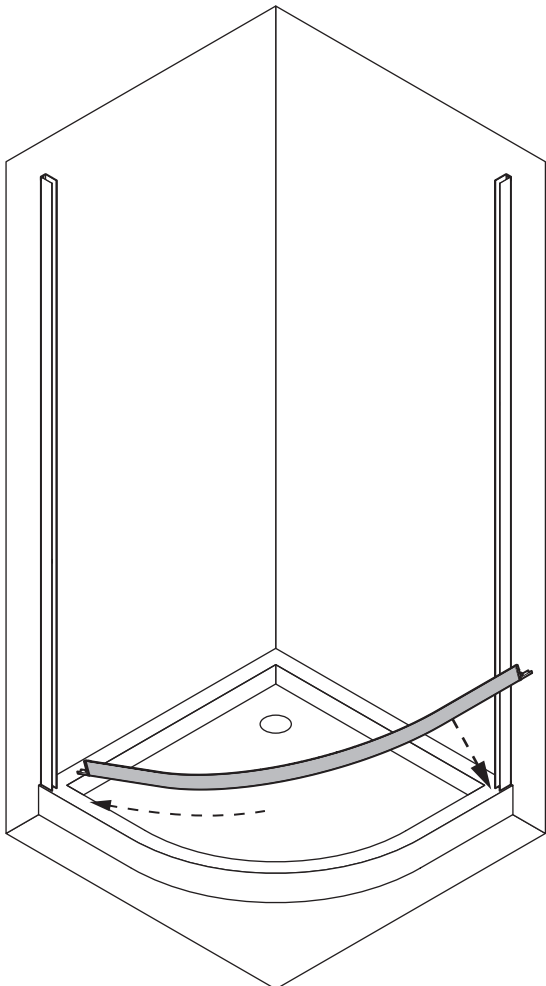

LUNES 2.0

 **NOVELLINI**

R

<hr/> <hr/> <hr/> <hr/>	<hr/> <hr/> <hr/> <hr/>
-------------------------	-------------------------

ROND	L	R
R75	72-75 cm	40
R80	77-80 cm	55
R90	87-90 cm	55
R100	97-100 cm	55

R75X90	72-75 cm x 87-90 cm	45,8
R80X90	77-80 cm x 87-90 cm	55
R80X100	77-80 cm x 97-100 cm	55
R80X120	77-90 cm x 117-120 cm	55
R90X120	87-90 cm x 117-120 cm	55
R70X90 SWIM	67-70 cm x 87-90 cm	38
R80X100 SWIM	77-80 cm x 97-100 cm	38
R80X120 SWIM	77-80 cm x 117-120 cm	38

3

4x35 x4

S6 x4

∅6 mm

No!

OK

4

x2

x2

5

6

7

3,5x7 x2

8

3,5x7 x2

9