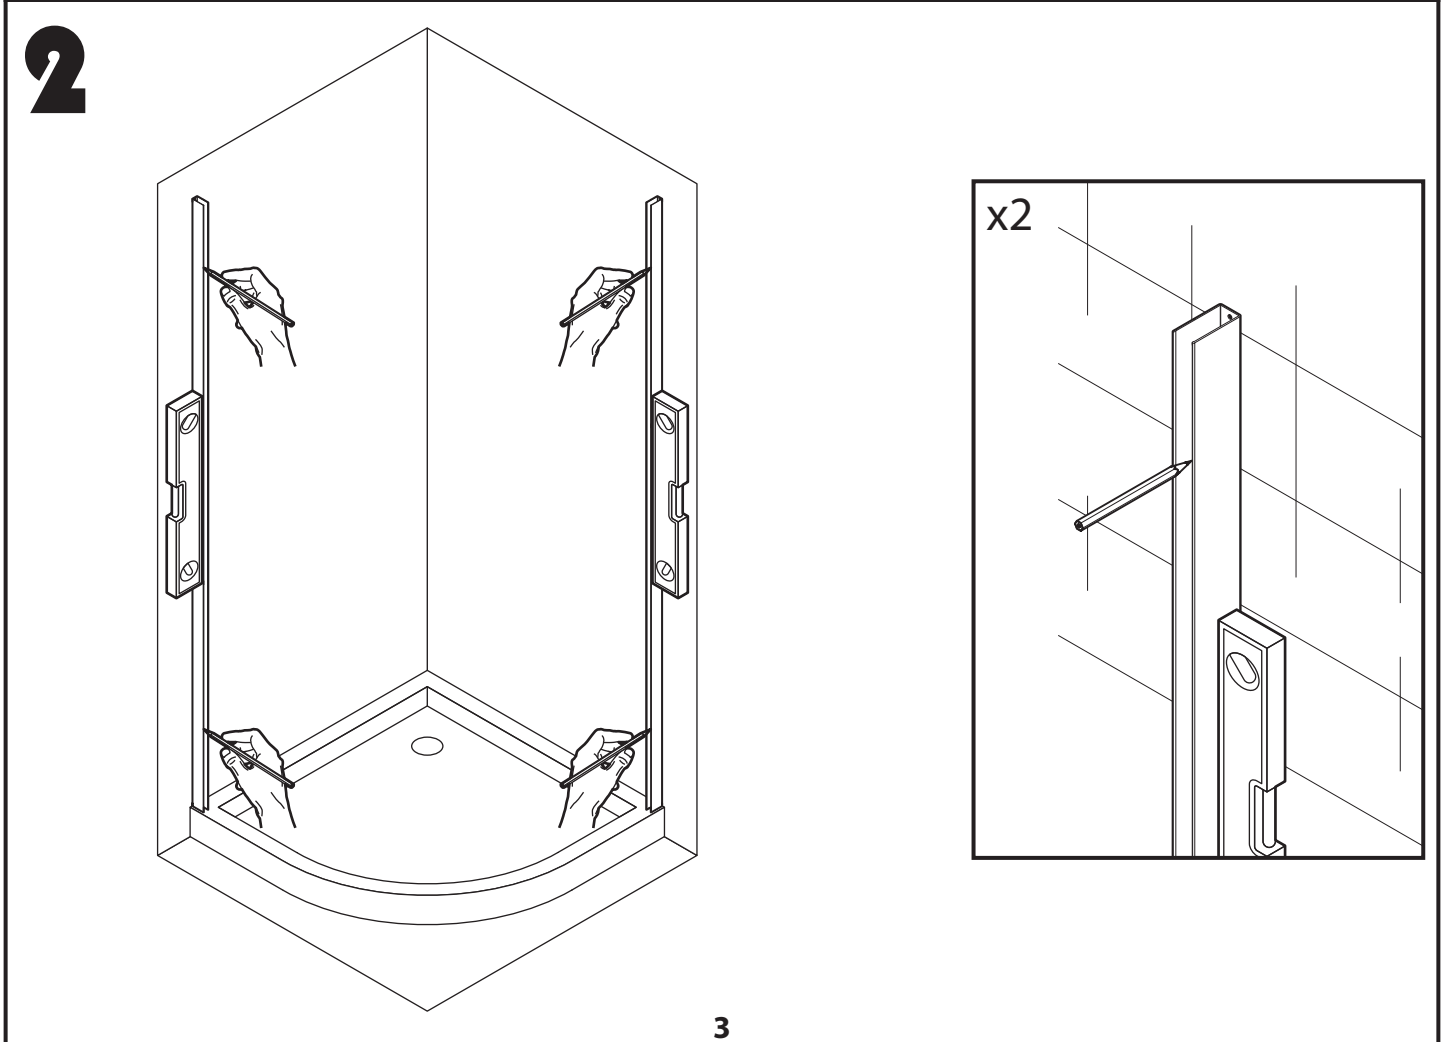

LUNES 2.0

 **NOVELLINI**

R

<hr/> <hr/> <hr/> <hr/>	<hr/> <hr/> <hr/> <hr/>
-------------------------	-------------------------

ROND	L	R
R75	72-75 cm	40
R80	77-80 cm	55
R90	87-90 cm	55
R100	97-100 cm	55

R75X90	72-75 cm x 87-90 cm	45,8
R80X90	77-80 cm x 87-90 cm	55
R80X100	77-80 cm x 97-100 cm	55
R80X120	77-90 cm x 117-120 cm	55
R90X120	87-90 cm x 117-120 cm	55
R70X90 SWIM	67-70 cm x 87-90 cm	38
R80X100 SWIM	77-80 cm x 97-100 cm	38
R80X120 SWIM	77-80 cm x 117-120 cm	38

3

4x35 x4

S6 x4

∅6 mm

No!

OK

4

x2