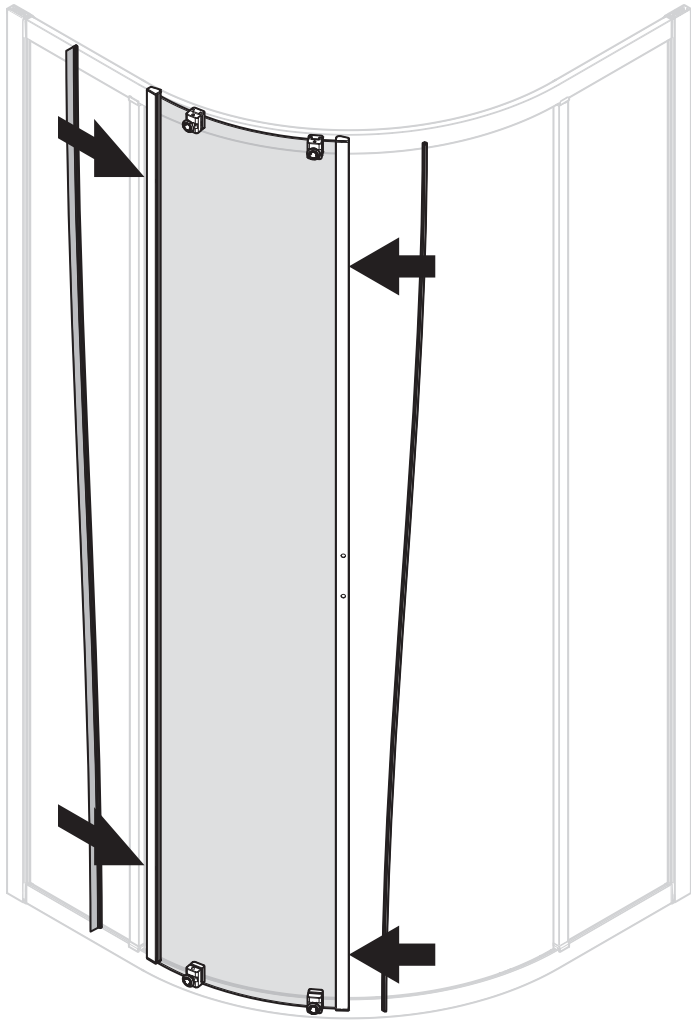

LUNES 2.0

 **NOVELLINI**

R

<hr/> <hr/> <hr/> <hr/>	<hr/> <hr/> <hr/> <hr/>
-------------------------	-------------------------

ROND	L	R
R75	72-75 cm	40
R80	77-80 cm	55
R90	87-90 cm	55
R100	97-100 cm	55

R75X90	72-75 cm x 87-90 cm	45,8
R80X90	77-80 cm x 87-90 cm	55
R80X100	77-80 cm x 97-100 cm	55
R80X120	77-90 cm x 117-120 cm	55
R90X120	87-90 cm x 117-120 cm	55
R70X90 SWIM	67-70 cm x 87-90 cm	38
R80X100 SWIM	77-80 cm x 97-100 cm	38
R80X120 SWIM	77-80 cm x 117-120 cm	38

x2

5

6

7

3,5x7 x2

8

3,5x7 x2

9