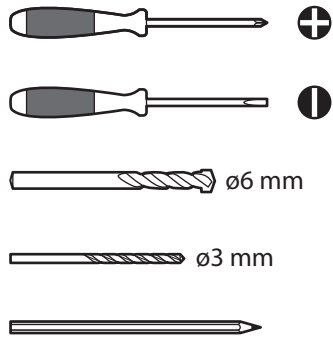

LUNES 2.0

 **NOVELLINI**

R

<hr/> <hr/> <hr/> <hr/>	<hr/> <hr/> <hr/> <hr/>
-------------------------	-------------------------

ROND	L	R
R75	72-75 cm	40
R80	77-80 cm	55
R90	87-90 cm	55
R100	97-100 cm	55

R75X90	72-75 cm x 87-90 cm	45,8
R80X90	77-80 cm x 87-90 cm	55
R80X100	77-80 cm x 97-100 cm	55
R80X120	77-90 cm x 117-120 cm	55
R90X120	87-90 cm x 117-120 cm	55
R70X90 SWIM	67-70 cm x 87-90 cm	38
R80X100 SWIM	77-80 cm x 97-100 cm	38
R80X120 SWIM	77-80 cm x 117-120 cm	38

3

4x35 x4

S6 x4

∅6 mm

No!

OK

4

x2

x2

5

6

7

3,5x7 x2

8

3,5x7 x2

9