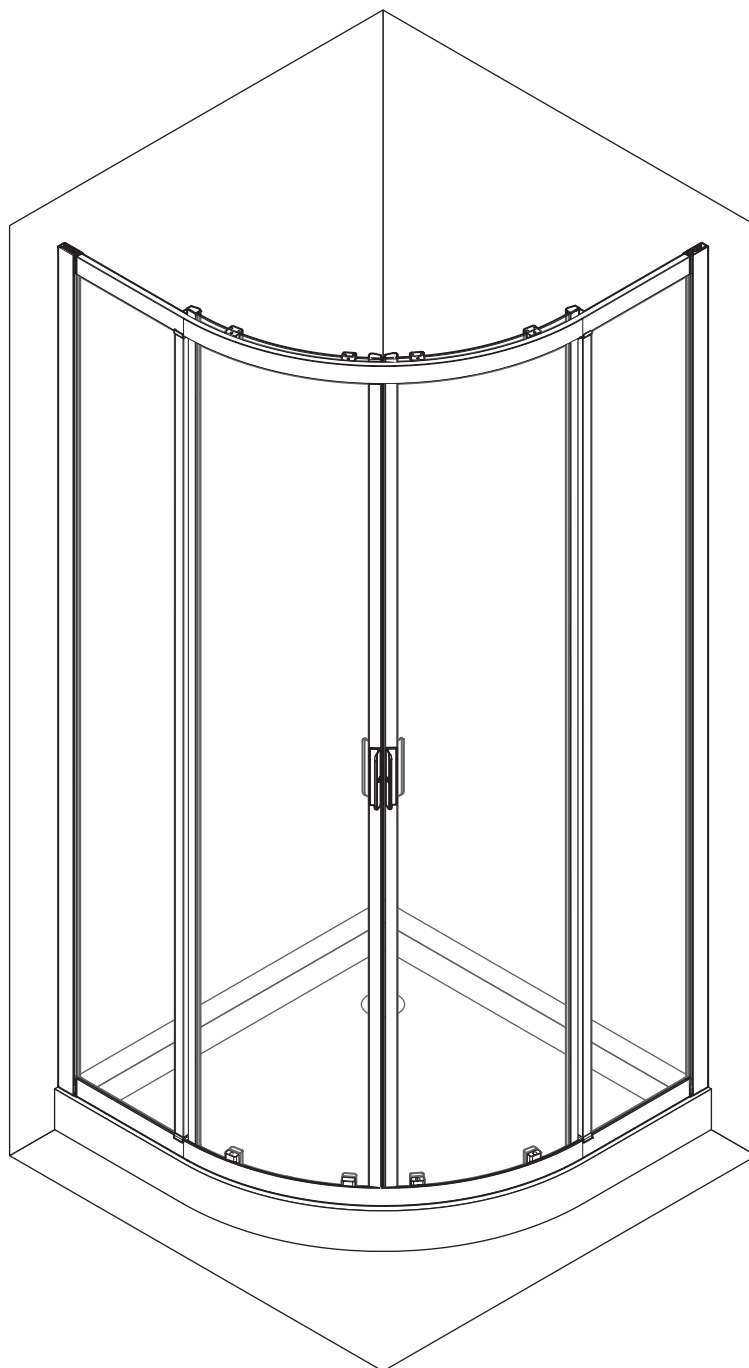

LUNES 2.0

 **NOVELLINI**

R

<hr/> <hr/> <hr/> <hr/>	<hr/> <hr/> <hr/> <hr/>
-------------------------	-------------------------

ROND	L	R
R75	72-75 cm	40
R80	77-80 cm	55
R90	87-90 cm	55
R100	97-100 cm	55

R75X90	72-75 cm x 87-90 cm	45,8
R80X90	77-80 cm x 87-90 cm	55
R80X100	77-80 cm x 97-100 cm	55
R80X120	77-90 cm x 117-120 cm	55
R90X120	87-90 cm x 117-120 cm	55
R70X90 SWIM	67-70 cm x 87-90 cm	38
R80X100 SWIM	77-80 cm x 97-100 cm	38
R80X120 SWIM	77-80 cm x 117-120 cm	38

3

4x35 x4

S6 x4

∅6 mm

No!

OK

4

x2