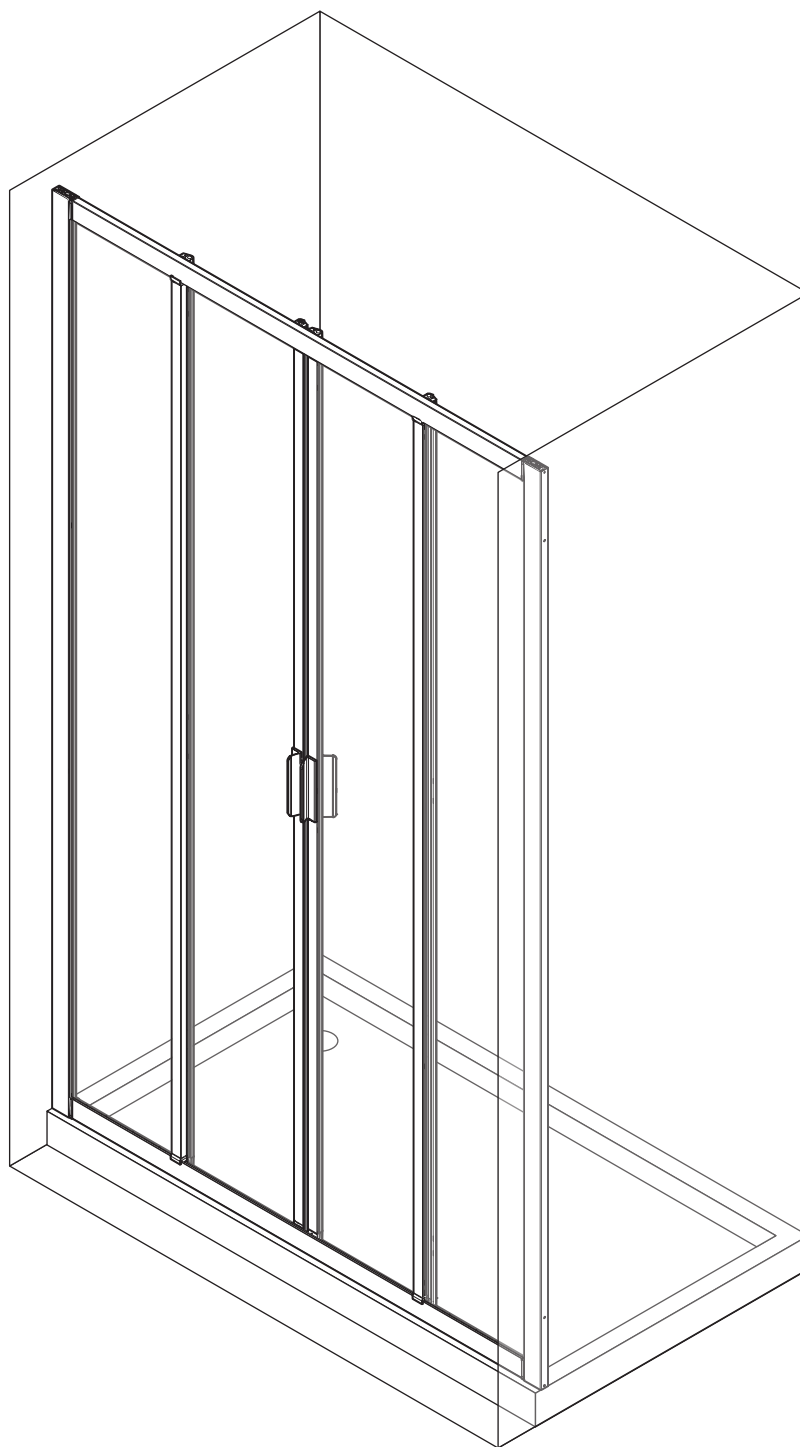

LUNES 2.0

 **NOVELLINI**

2A

x2

x8

S6 x4

3,5x9,5 x4

4x35 x4

3,5x32 x2

x4

x2

x2

2A 116	L=116-122 cm
2A 122	L=122-128 cm
2A 128	L=128-134 cm
2A 134	L=134-140 cm
2A 140	L=140-146 cm
2A 146	L=146-152 cm
2A 152	L=152-158 cm
2A 158	L=158-164 cm
2A 164	L=164-170 cm
2A 170	L=170-176 cm
2A 176	L=176-182 cm

3

-  4x35 x4
-  S6 x4
-  $\varnothing 6$ mm

4

5

6

7

3,5x32 x2

8