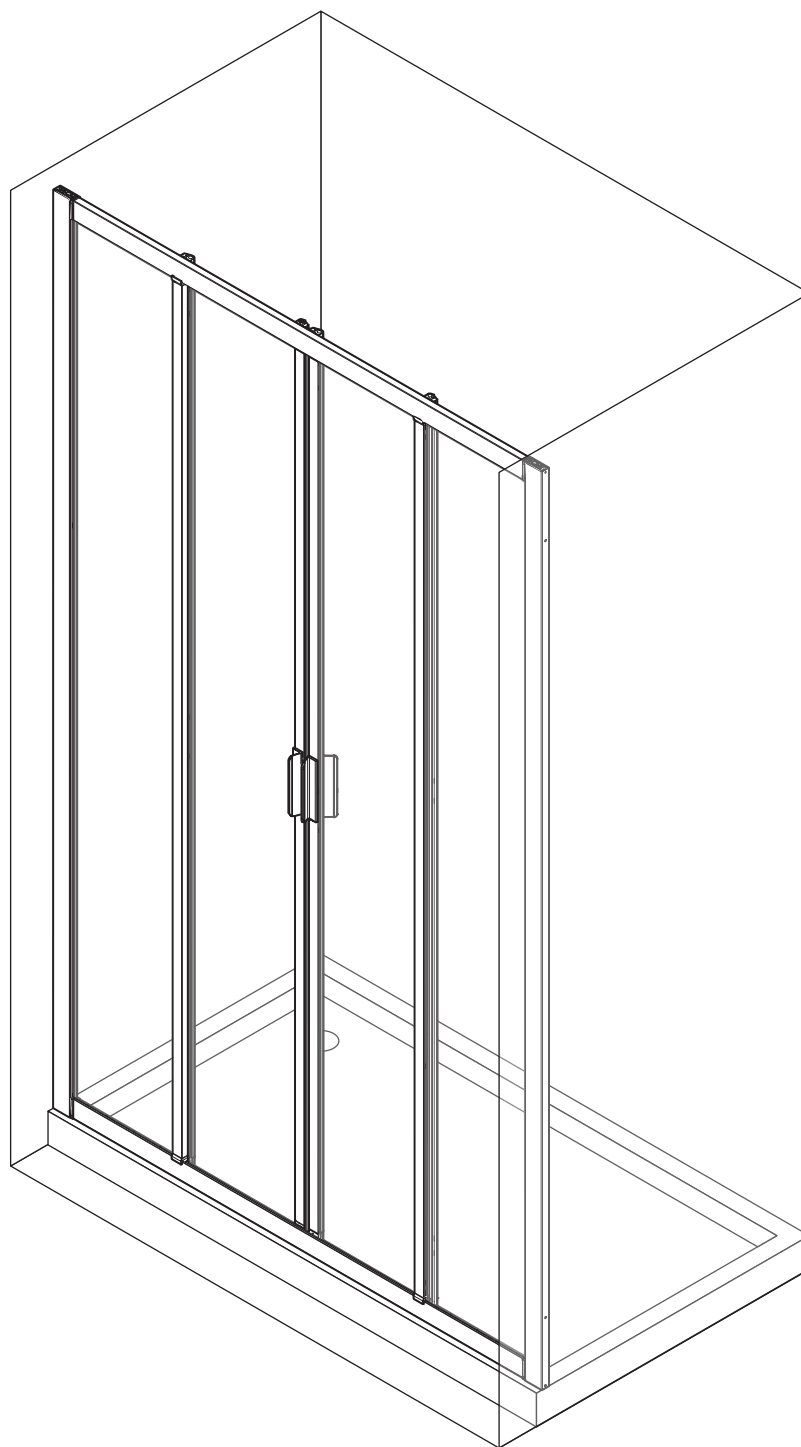

**LUNES 2.0**

**NOVELLINI**

**2A**

x2

x8

S6 x4

3,5x9,5 x4

4x35 x4

3,5x32 x2

x4

x2

x2

x2

2A 116	L=116-122 cm
2A 122	L=122-128 cm
2A 128	L=128-134 cm
2A 134	L=134-140 cm
2A 140	L=140-146 cm
2A 146	L=146-152 cm
2A 152	L=152-158 cm
2A 158	L=158-164 cm
2A 164	L=164-170 cm
2A 170	L=170-176 cm
2A 176	L=176-182 cm

# 4

		X
2A 116	L=116-122 cm	260
2A 122	L=122-128 cm	275
2A 128	L=128-134 cm	290
2A 134	L=134-140 cm	305
2A 140	L=140-146 cm	320
2A 146	L=146-152 cm	335
2A 152	L=152-158 cm	350
2A 158	L=158-164 cm	365
2A 164	L=164-170 cm	380
2A 170	L=170-176 cm	395
2A 176	L=176-182 cm	410