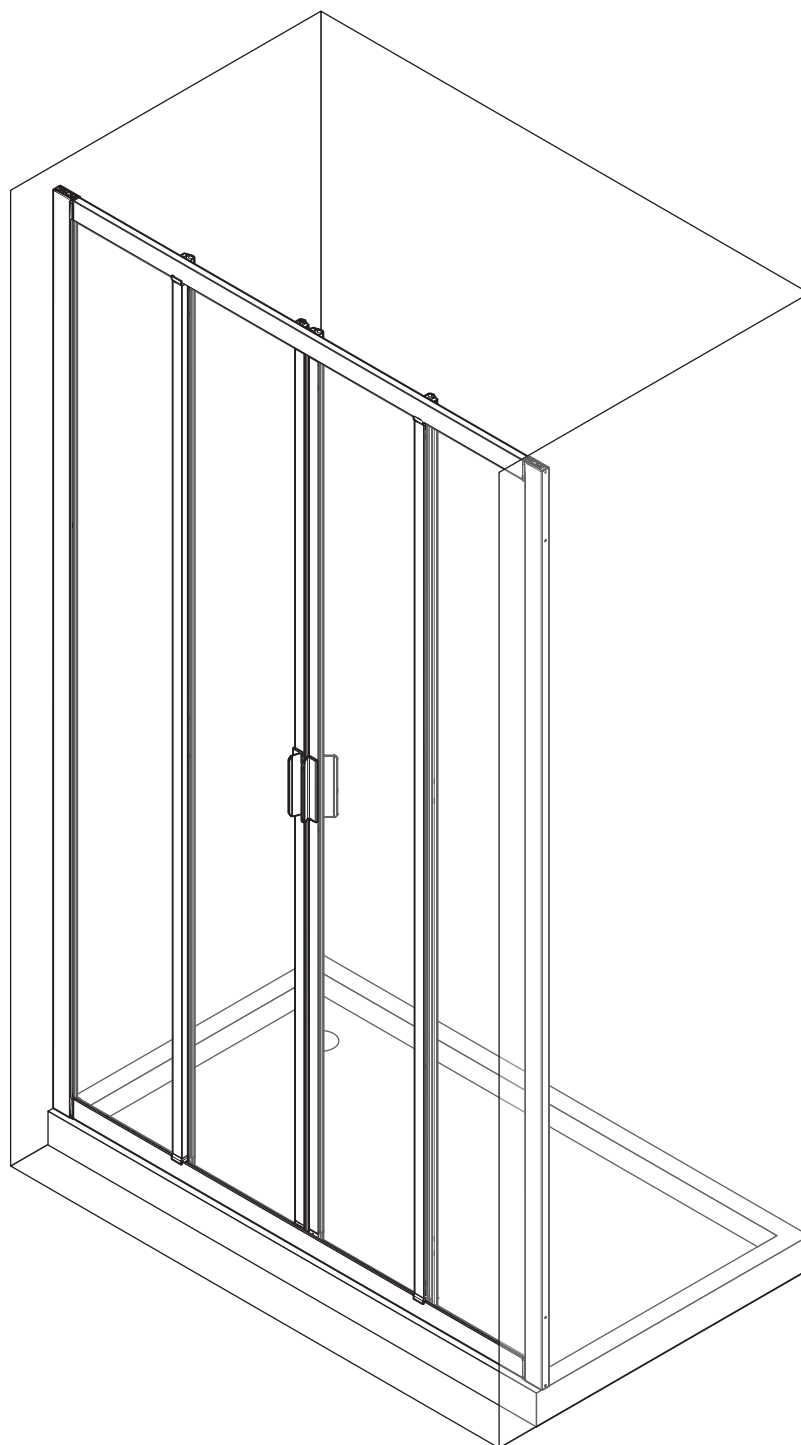

LUNES 2.0

NOVELLINI

2A

x2

x8

S6 x4

3,5x9,5 x4

4x35 x4

3,5x32 x2

x4

x2

x2

x2

2A 116	L=116-122 cm
2A 122	L=122-128 cm
2A 128	L=128-134 cm
2A 134	L=134-140 cm
2A 140	L=140-146 cm
2A 146	L=146-152 cm
2A 152	L=152-158 cm
2A 158	L=158-164 cm
2A 164	L=164-170 cm
2A 170	L=170-176 cm
2A 176	L=176-182 cm

3

-  4x35 n.4
-  S6 n.4
-  ø6 mm

4

		X
2A 116	L=116-122 cm	260
2A 122	L=122-128 cm	275
2A 128	L=128-134 cm	290
2A 134	L=134-140 cm	305
2A 140	L=140-146 cm	320
2A 146	L=146-152 cm	335
2A 152	L=152-158 cm	350
2A 158	L=158-164 cm	365
2A 164	L=164-170 cm	380
2A 170	L=170-176 cm	395
2A 176	L=176-182 cm	410