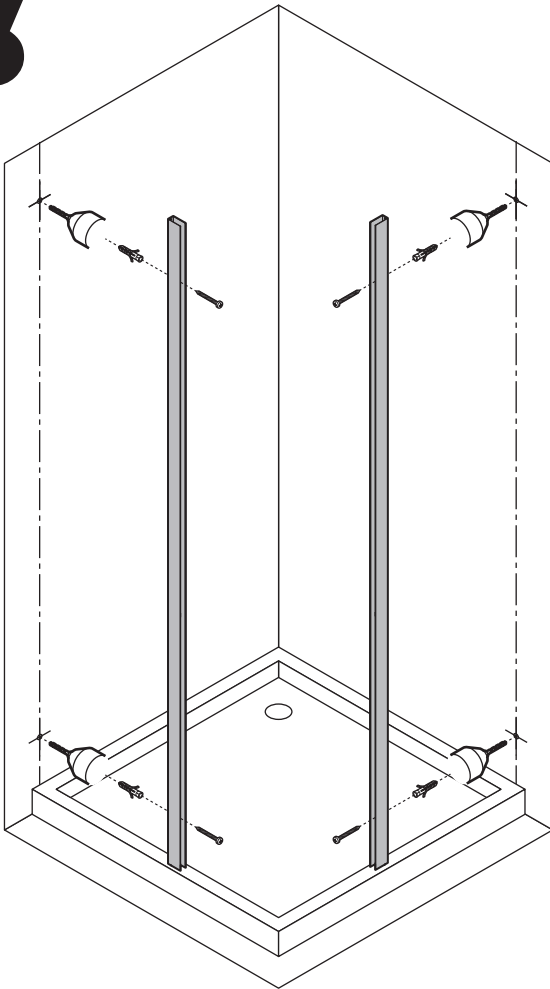

3

- 4x35 x4
- S6 x4
- $\varnothing 6$ mm

4

- 3,5x32 x2

- 3,5x32 x2

4