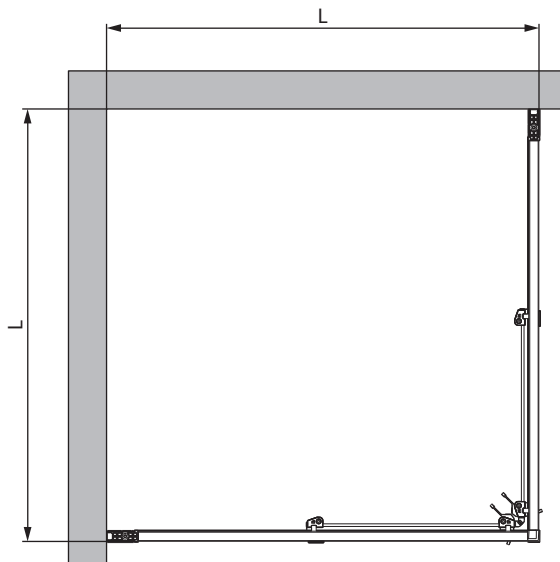

LUNES 2.0

 **NOVELLINI**

AH

<hr/> <hr/> <hr/> <hr/>	<hr/> <hr/> <hr/> <hr/>
-------------------------	-------------------------

AH66	L=66-69 cm
AH69	L=69-72 cm
AH72	L=72-75 cm
AH75	L=75-78 cm
AH78	L=78-81 cm
AH81	L=81-84 cm
AH84	L=84-87 cm
AH87	L=87-90 cm
AH90	L=90-93 cm
AH93	L=93-96 cm
AH96	L=96-99 cm
AH99	L=99-102 cm
AH102	L=102-105 cm

AH105	L=105-108 cm
AH108	L=108-111 cm
AH111	L=111-114 cm
AH114	L=114-117 cm
AH117	L=117-120 cm
AH120	L=120-123 cm
AH123	L=123-126 cm
AH126	L=126-129 cm
AH129	L=129-132 cm
AH132	L=132-135 cm
AH135	L=135-138 cm
AH138	L=138-141 cm

3

-  4x35 x4
-  S6 x4
-  $\varnothing 6$ mm

4

-  3,5x32 x2

-  3,5x32 x2

4

5

6

5

7

8

6

9

10

3,5x9,5 n.4

n.4