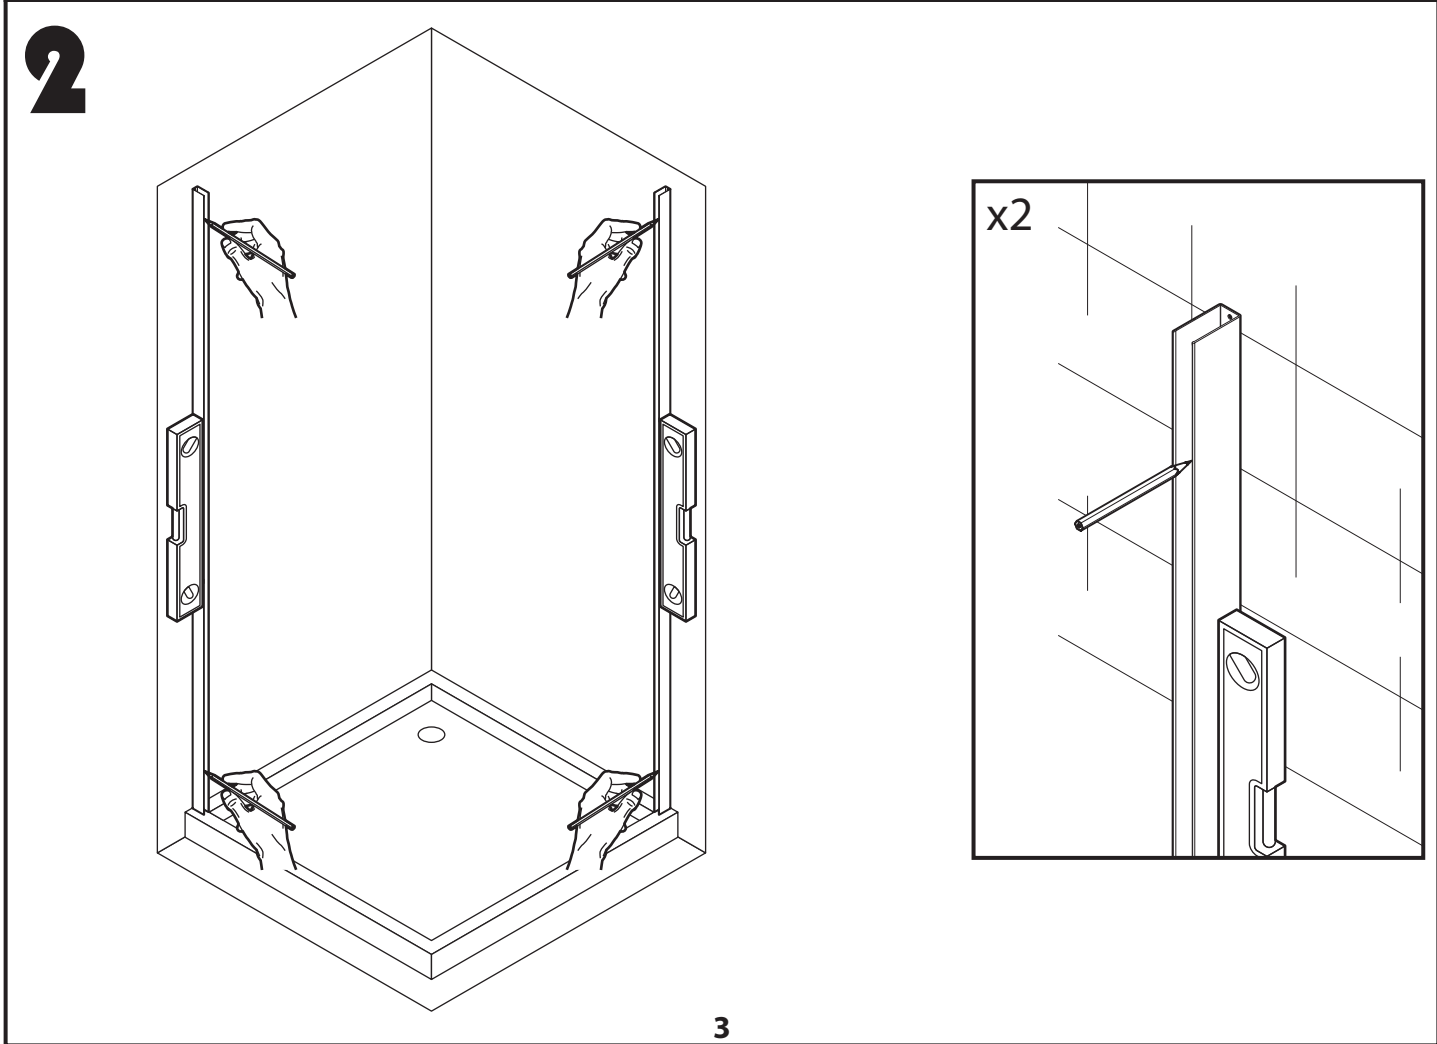

LUNES 2.0

 **NOVELLINI**

AH

<hr/> <hr/> <hr/> <hr/>	<hr/> <hr/> <hr/> <hr/>
-------------------------	-------------------------

AH66	L=66-69 cm
AH69	L=69-72 cm
AH72	L=72-75 cm
AH75	L=75-78 cm
AH78	L=78-81 cm
AH81	L=81-84 cm
AH84	L=84-87 cm
AH87	L=87-90 cm
AH90	L=90-93 cm
AH93	L=93-96 cm
AH96	L=96-99 cm
AH99	L=99-102 cm
AH102	L=102-105 cm

AH105	L=105-108 cm
AH108	L=108-111 cm
AH111	L=111-114 cm
AH114	L=114-117 cm
AH117	L=117-120 cm
AH120	L=120-123 cm
AH123	L=123-126 cm
AH126	L=126-129 cm
AH129	L=129-132 cm
AH132	L=132-135 cm
AH135	L=135-138 cm
AH138	L=138-141 cm