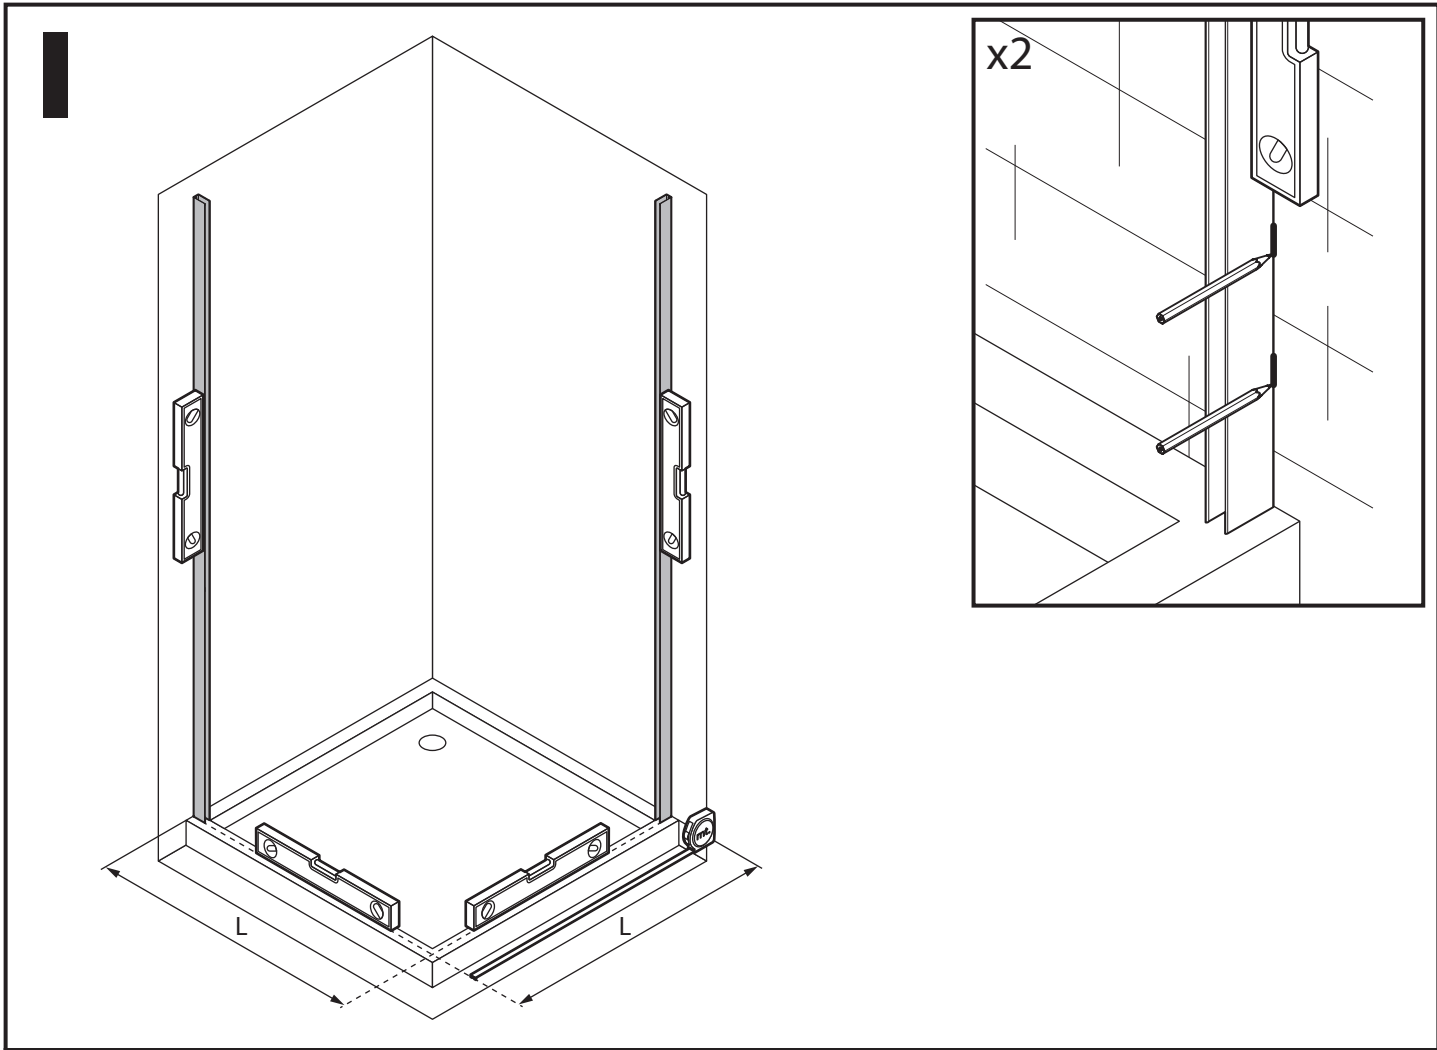

LUNES 2.0

 **NOVELLINI**

AH

<hr/> <hr/> <hr/> <hr/>	<hr/> <hr/> <hr/> <hr/>
-------------------------	-------------------------

AH66	L=66-69 cm
AH69	L=69-72 cm
AH72	L=72-75 cm
AH75	L=75-78 cm
AH78	L=78-81 cm
AH81	L=81-84 cm
AH84	L=84-87 cm
AH87	L=87-90 cm
AH90	L=90-93 cm
AH93	L=93-96 cm
AH96	L=96-99 cm
AH99	L=99-102 cm
AH102	L=102-105 cm

AH105	L=105-108 cm
AH108	L=108-111 cm
AH111	L=111-114 cm
AH114	L=114-117 cm
AH117	L=117-120 cm
AH120	L=120-123 cm
AH123	L=123-126 cm
AH126	L=126-129 cm
AH129	L=129-132 cm
AH132	L=132-135 cm
AH135	L=135-138 cm
AH138	L=138-141 cm