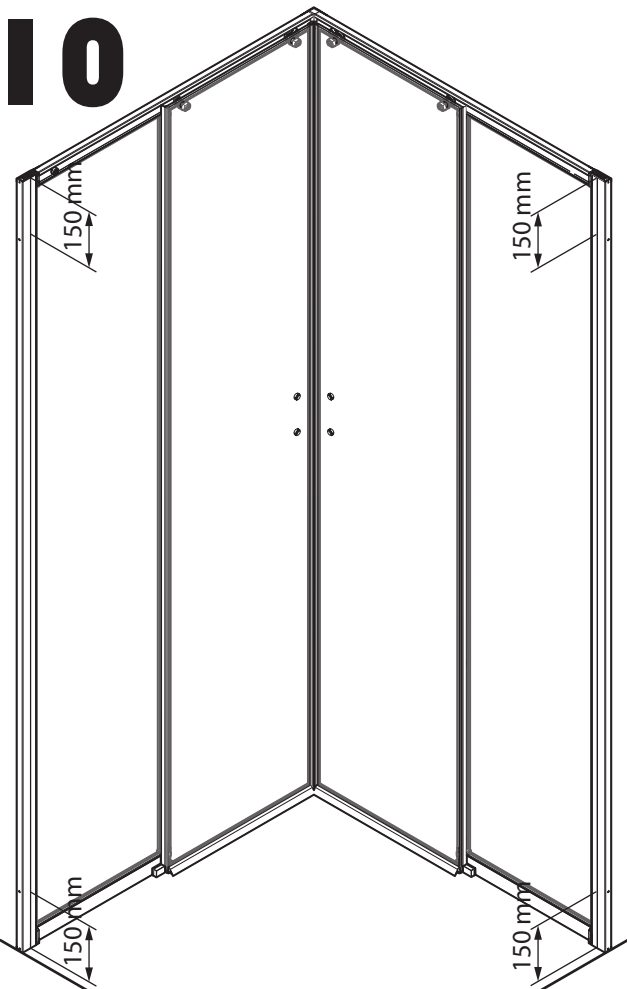

LUNES 2.0

 **NOVELLINI**

AH

<hr/> <hr/> <hr/> <hr/>	<hr/> <hr/> <hr/> <hr/>
-------------------------	-------------------------

AH66	L=66-69 cm
AH69	L=69-72 cm
AH72	L=72-75 cm
AH75	L=75-78 cm
AH78	L=78-81 cm
AH81	L=81-84 cm
AH84	L=84-87 cm
AH87	L=87-90 cm
AH90	L=90-93 cm
AH93	L=93-96 cm
AH96	L=96-99 cm
AH99	L=99-102 cm
AH102	L=102-105 cm

AH105	L=105-108 cm
AH108	L=108-111 cm
AH111	L=111-114 cm
AH114	L=114-117 cm
AH117	L=117-120 cm
AH120	L=120-123 cm
AH123	L=123-126 cm
AH126	L=126-129 cm
AH129	L=129-132 cm
AH132	L=132-135 cm
AH135	L=135-138 cm
AH138	L=138-141 cm

3

-  4x35 x4
-  S6 x4
-  $\varnothing 6$ mm

4

-  3,5x32 x2

-  3,5x32 x2

4

5

6

5

7

8

6

9

10

3,5x9,5 n.4

n.4