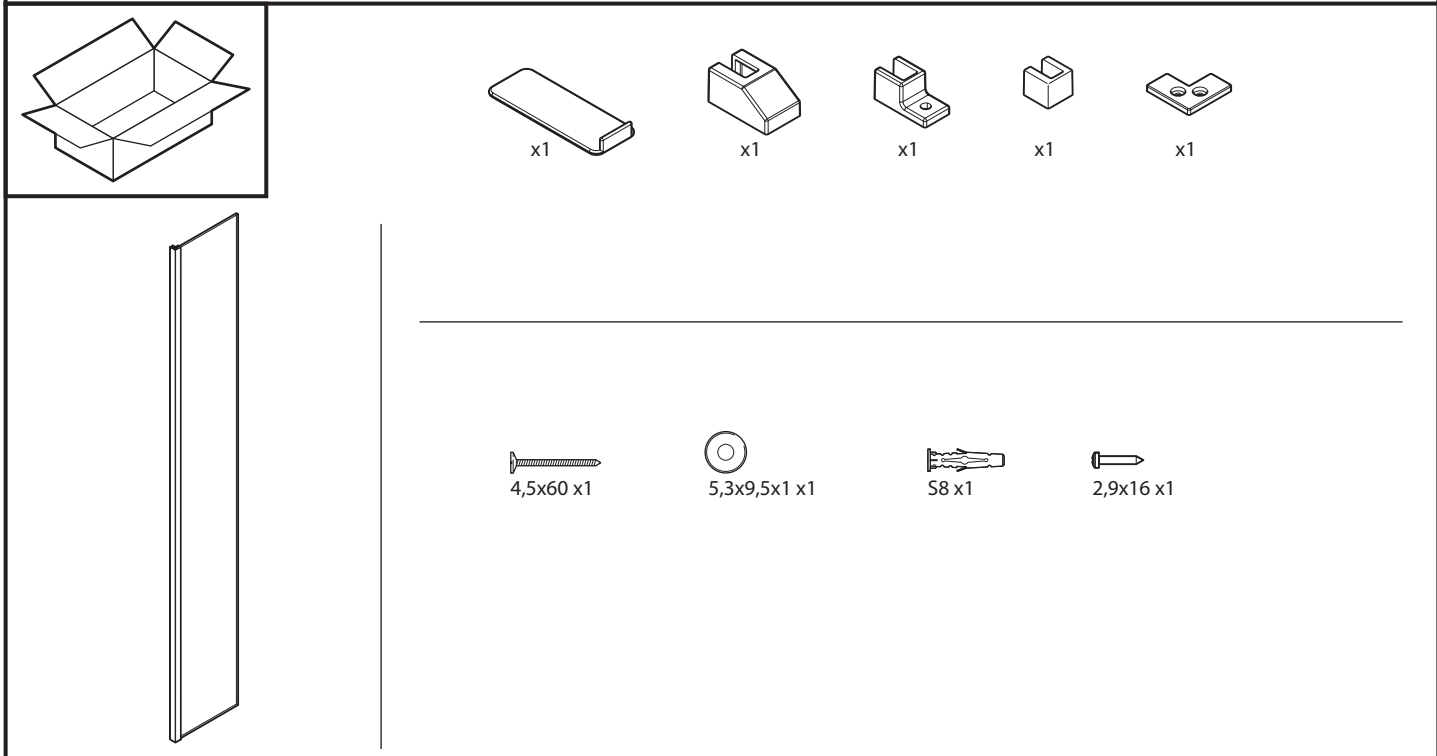

KUADRA

HL

<hr/> <hr/> <hr/> <hr/>	<hr/> <hr/> <hr/> <hr/>
-------------------------	-------------------------

- | | |
|---------------|-----------------|
| HL15 L= 15 cm | HL90 L= 88 cm |
| HL30 L= 30 cm | HL100 L= 98 cm |
| HL40 L= 40 cm | HL120 L= 118 cm |
| HL70 L= 68 cm | HL140 L= 138 cm |
| HL80 L= 78 cm | HL160 L= 158 cm |