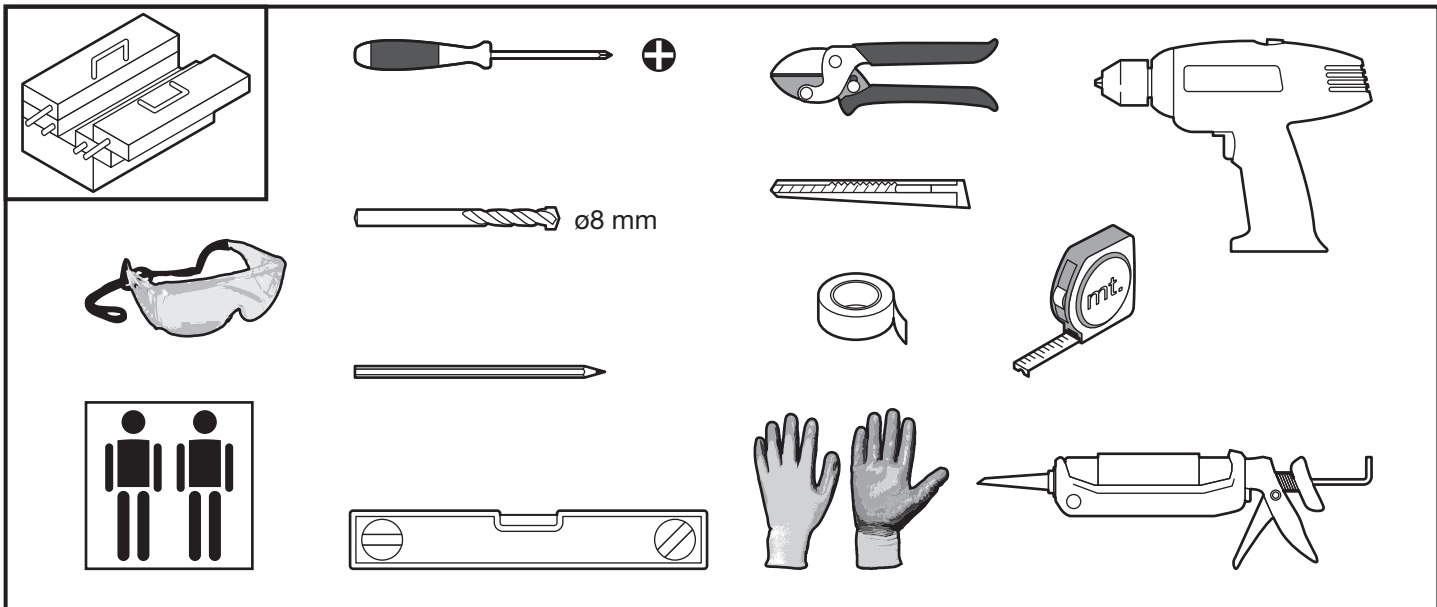

KUADRA

HL

<hr/> <hr/> <hr/> <hr/>	<hr/> <hr/> <hr/> <hr/>
-------------------------	-------------------------

- | | |
|---------------|-----------------|
| HL15 L= 15 cm | HL90 L= 88 cm |
| HL30 L= 30 cm | HL100 L= 98 cm |
| HL40 L= 40 cm | HL120 L= 118 cm |
| HL70 L= 68 cm | HL140 L= 138 cm |
| HL80 L= 78 cm | HL160 L= 158 cm |