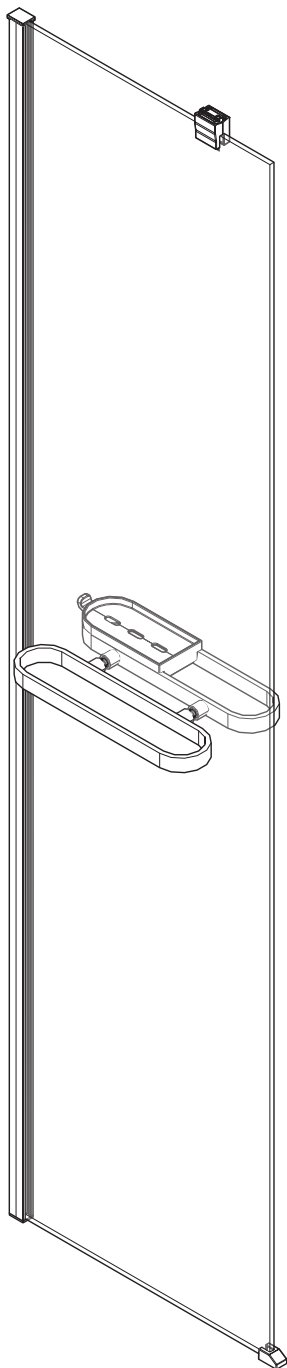

KUADRA

HP

cod. 60092KUH

2

H 1992 mm

3

4

cod. 60090KUE

5

6

7

Ceramic/Acrilic

Concrete

8

NOVELLINI S.p.A.

Via Mantova, 1023 - 46034 Romanore di Borgo Virgilio (Mn)