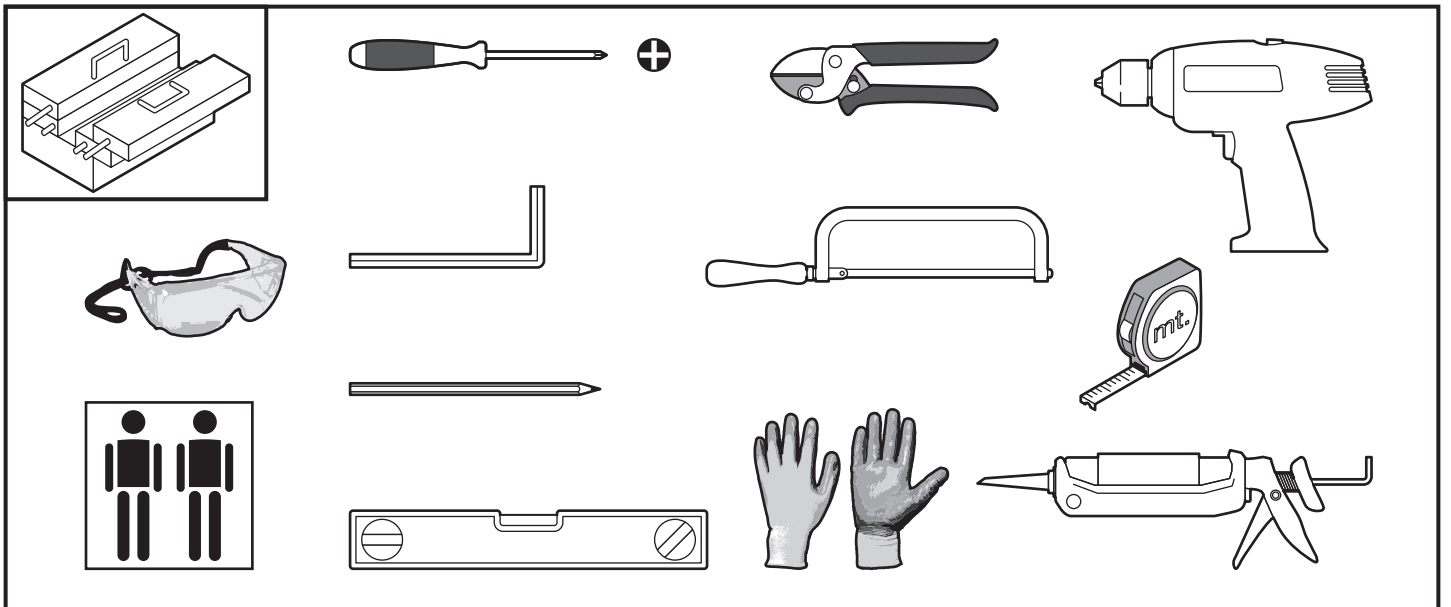

KUADRA

HP

cod. 60092KUH

2

H 1992 mm

3

4

cod. 60090KUE