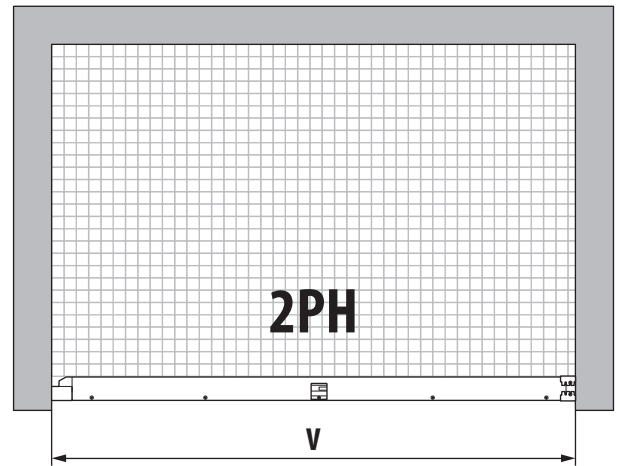

M4x10 x1

x1

x1

x1

x1

x1

x1

2PH	P mm
87	870-900
90	900-930
97	970-1000
100	1000-1030
117	1170-1200
120	1200-1230
131	1310-1340
137	1370-1400
140	1400-1430
147	1470-1500
150	1500-1530
157	1570-1600
160	1600-1630
167	1670-1700
170	1700-1730
177	1770-1800
180	1800-1830
197	1970-2000
200	2000-2030

2PH	V mm
87	870-900
90	900-930
97	970-1000
100	1000-1030
117	1170-1200
120	1200-1230
131	1310-1340
137	1370-1400
140	1400-1430
147	1470-1500
150	1500-1530
157	1570-1600
160	1600-1630
167	1670-1700
170	1700-1730
177	1770-1800
180	1800-1830
197	1970-2000
200	2000-2030