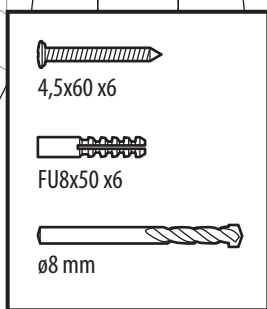

M4x10 x1

x1

x1

x1

x1

x1

x1

2PH	P mm
87	870-900
90	900-930
97	970-1000
100	1000-1030
117	1170-1200
120	1200-1230
131	1310-1340
137	1370-1400
140	1400-1430
147	1470-1500
150	1500-1530
157	1570-1600
160	1600-1630
167	1670-1700
170	1700-1730
177	1770-1800
180	1800-1830
197	1970-2000
200	2000-2030

2PH	V mm
87	870-900
90	900-930
97	970-1000
100	1000-1030
117	1170-1200
120	1200-1230
131	1310-1340
137	1370-1400
140	1400-1430
147	1470-1500
150	1500-1530
157	1570-1600
160	1600-1630
167	1670-1700
170	1700-1730
177	1770-1800
180	1800-1830
197	1970-2000
200	2000-2030

1

x4

2

5

6

7

8

9