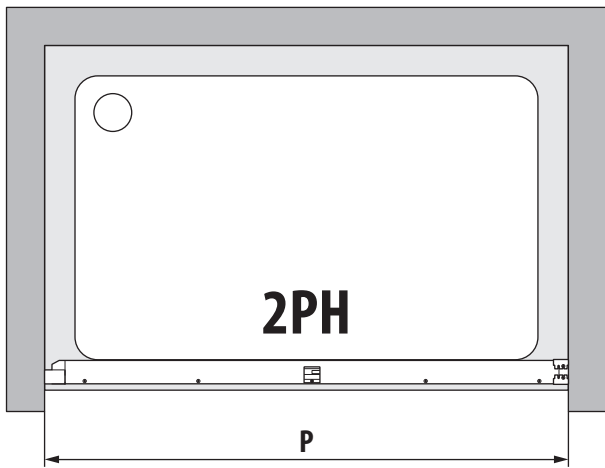

M4x10 x1

x1

x1

x1

x1

x1

x1

2PH	P mm
87	870-900
90	900-930
97	970-1000
100	1000-1030
117	1170-1200
120	1200-1230
131	1310-1340
137	1370-1400
140	1400-1430
147	1470-1500
150	1500-1530
157	1570-1600
160	1600-1630
167	1670-1700
170	1700-1730
177	1770-1800
180	1800-1830
197	1970-2000
200	2000-2030

2PH	V mm
87	870-900
90	900-930
97	970-1000
100	1000-1030
117	1170-1200
120	1200-1230
131	1310-1340
137	1370-1400
140	1400-1430
147	1470-1500
150	1500-1530
157	1570-1600
160	1600-1630
167	1670-1700
170	1700-1730
177	1770-1800
180	1800-1830
197	1970-2000
200	2000-2030