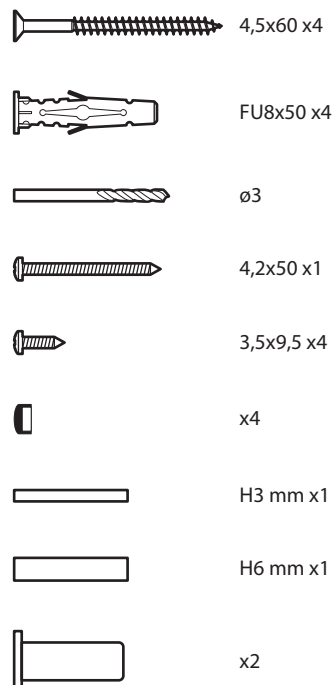

| | |
|--|--|
| | |
| | |
| | |
| | |

IT Contenuto del kit di montaggio
FR Contenu du kit de montage
EN Contents of the installation kit
DE Inhalt des Montage-Sets
NL Inhoud van de montagekit
ES Contenido del kit de montaje
CS Obsah montážního balení
SL Vsebina montažnega kompleta
HU A szerelési készlet tartalma
PL Wykaz materiałów do montażu
RU Содержимое набора по монтажу
PT Conteúdo do kit de montagem