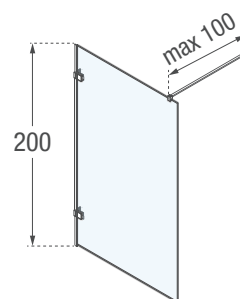

GALA H

ESPACIOS ABIERTOS
ESPAÇOS ABERTOS

Medidas	Código	Cristales Vidros		Perfiles Perfis
Extensibilidad <i>Extensibilidade</i>		1	44	K
A		Transparente	Banda Satinada	Cromo
67 ↔ 67,5	GALAH70-			
77 ↔ 77,5	GALAH80-			
87 ↔ 87,5	GALAH90-			
97 ↔ 97,5	GALAH100-			
107 ↔ 107,5	GALAH110-			
117 ↔ 117,5	GALAH120-			

Pieza de sujeción del cristal a suelo
Peça de fixação do vidro ao chão

Construcción del código:
Construção do código:

Código + Cristales Vidros + Perfiles Perfis = Código completo del producto
Código completo do produto

Nuevo sistema estabilizador EVO (ángulo)

- Barra frontal de 180 cms
- Barra lateral de 120 cms
- Piezas para sujeción a pared
- 1 pieza para la unión angular

Color Cor	Código
Silver Abrillantado	KUADHSF-B
Cromo	KUADHSF-K
Negro	KUADHSF-H