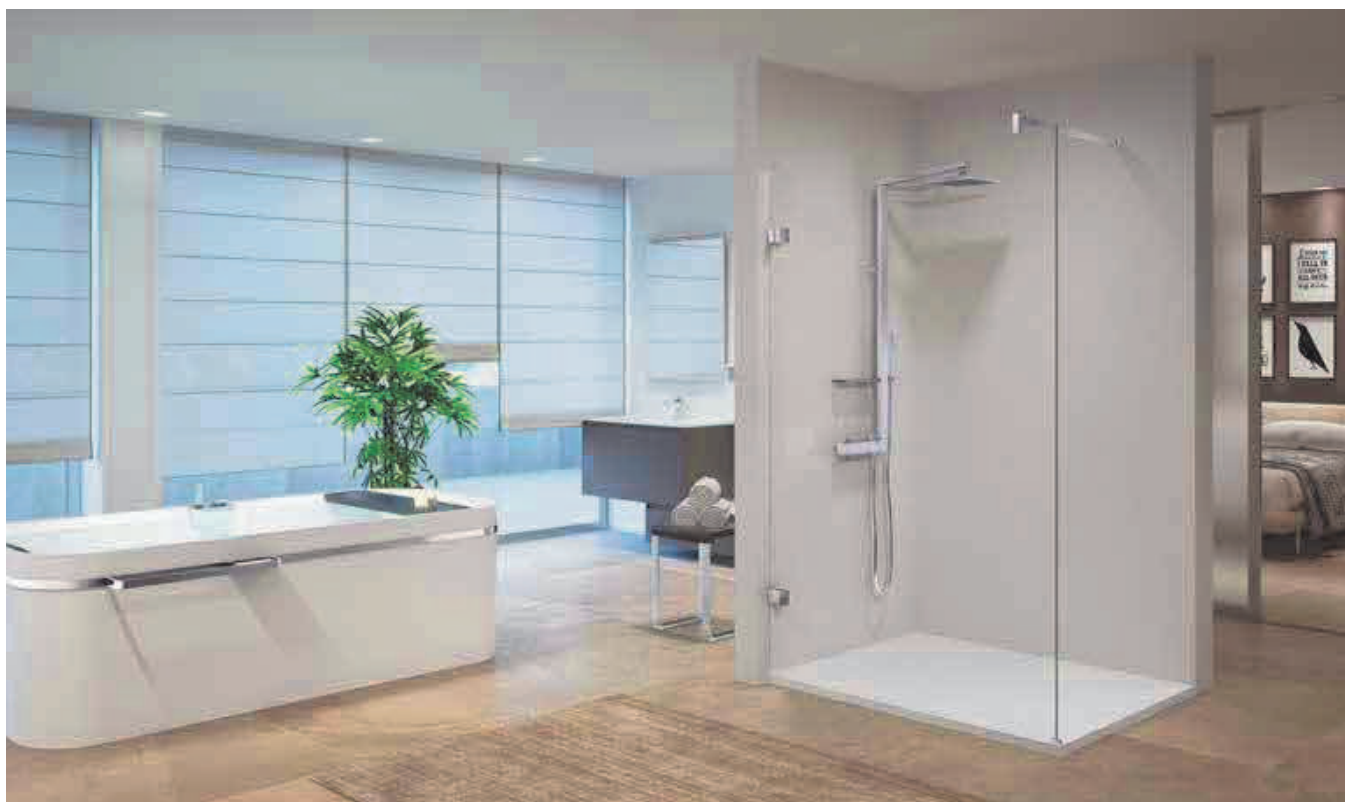

GALA H

ESPACIOS ABIERTOS
ESPAÇOS ABERTOS

Medidas	Código	Cristales Vidros		Perfiles Perfis
Extensibilidad <i>Extensibilidade</i>		1	44	K
A		Transparente	Banda Satinada	Cromo
67 ↔ 67,5	GALAH70-			
77 ↔ 77,5	GALAH80-			
87 ↔ 87,5	GALAH90-			
97 ↔ 97,5	GALAH100-			
107 ↔ 107,5	GALAH110-			
117 ↔ 117,5	GALAH120-