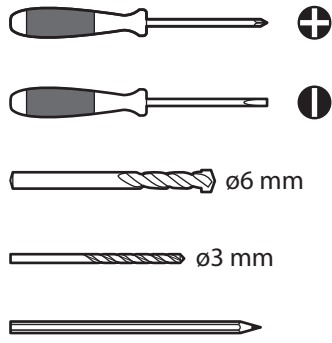

LUNES 2.0

NOVELLINI

R

<hr/> <hr/> <hr/> <hr/>	<hr/> <hr/> <hr/> <hr/>
-------------------------	-------------------------

ROND	L	R
R75	72-75 cm	40
R80	77-80 cm	55
R90	87-90 cm	55
R100	97-100 cm	55

R75X90	72-75 cm x 87-90 cm	45,8
R80X90	77-80 cm x 87-90 cm	55
R80X100	77-80 cm x 97-100 cm	55
R80X120	77-90 cm x 117-120 cm	55
R90X120	87-90 cm x 117-120 cm	55
R70X90 SWIM	67-70 cm x 87-90 cm	38
R80X100 SWIM	77-80 cm x 97-100 cm	38
R80X120 SWIM	77-80 cm x 117-120 cm	38

3

 4x35 n.4

 S6 n.4

 $\varnothing 6$ mm

4

5

6

3,5x32 x2

7

3,5x7 x2

8

3,5x7 x2

9

10

13

14