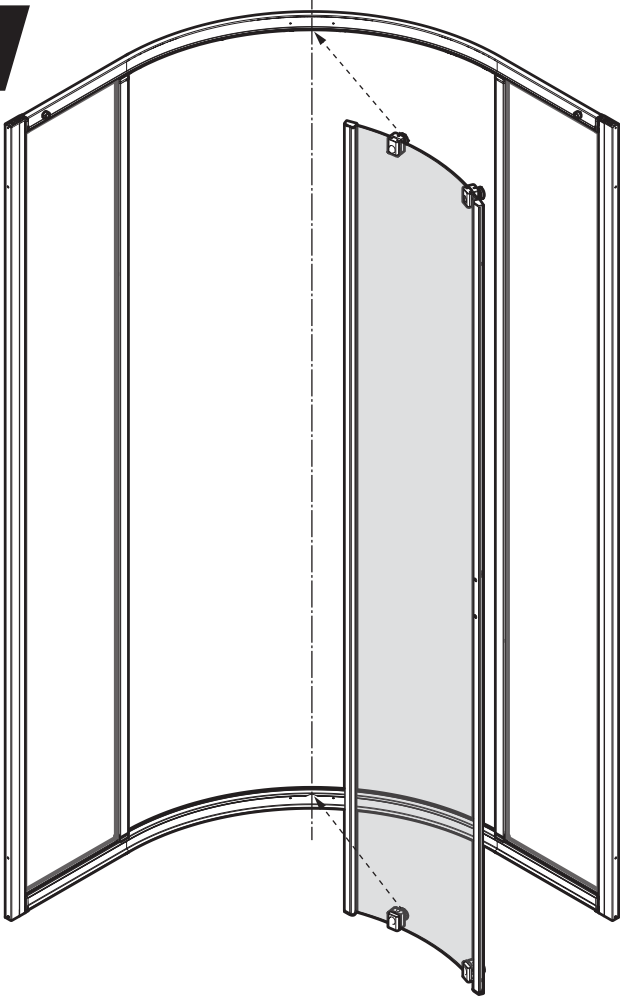

LUNES 2.0

NOVELLINI

R

<hr/> <hr/> <hr/> <hr/>	<hr/> <hr/> <hr/> <hr/>
-------------------------	-------------------------

ROND	L	R
R75	72-75 cm	40
R80	77-80 cm	55
R90	87-90 cm	55
R100	97-100 cm	55

R75X90	72-75 cm x 87-90 cm	45,8
R80X90	77-80 cm x 87-90 cm	55
R80X100	77-80 cm x 97-100 cm	55
R80X120	77-90 cm x 117-120 cm	55
R90X120	87-90 cm x 117-120 cm	55
R70X90 SWIM	67-70 cm x 87-90 cm	38
R80X100 SWIM	77-80 cm x 97-100 cm	38
R80X120 SWIM	77-80 cm x 117-120 cm	38

3

 4x35 n.4

 S6 n.4

 $\varnothing 6$ mm

4

5

6

3,5x32 x2

7

3,5x7 x2

8

3,5x7 x2

9

10

13

14