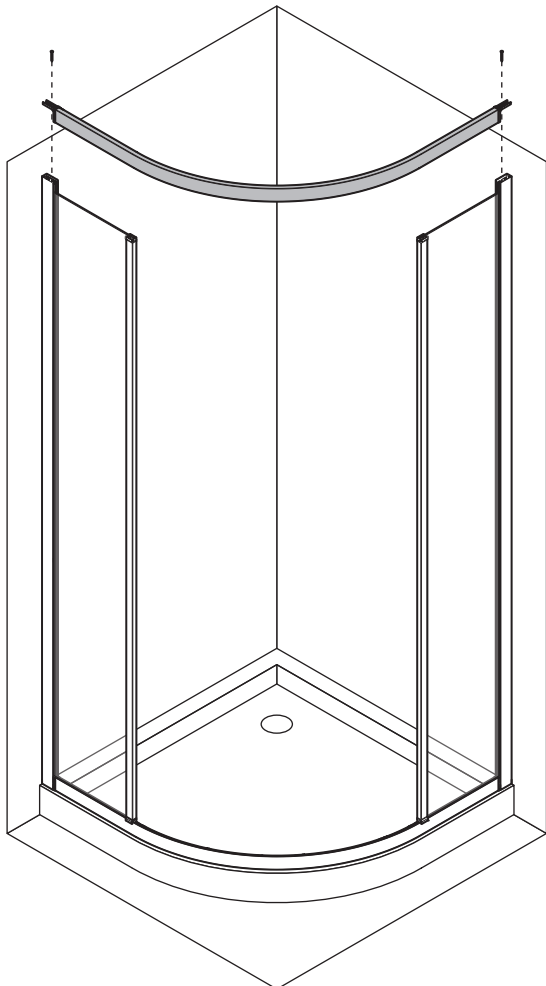

LUNES 2.0

NOVELLINI

R

<hr/> <hr/> <hr/> <hr/>	<hr/> <hr/> <hr/> <hr/>
-------------------------	-------------------------

ROND	L	R
R75	72-75 cm	40
R80	77-80 cm	55
R90	87-90 cm	55
R100	97-100 cm	55

R75X90	72-75 cm x 87-90 cm	45,8
R80X90	77-80 cm x 87-90 cm	55
R80X100	77-80 cm x 97-100 cm	55
R80X120	77-90 cm x 117-120 cm	55
R90X120	87-90 cm x 117-120 cm	55
R70X90 SWIM	67-70 cm x 87-90 cm	38
R80X100 SWIM	77-80 cm x 97-100 cm	38
R80X120 SWIM	77-80 cm x 117-120 cm	38

3

 4x35 n.4

 S6 n.4

 $\varnothing 6$ mm

4

5

6

3,5x32 x2

7

3,5x7 x2

8

3,5x7 x2

9

10

13

14