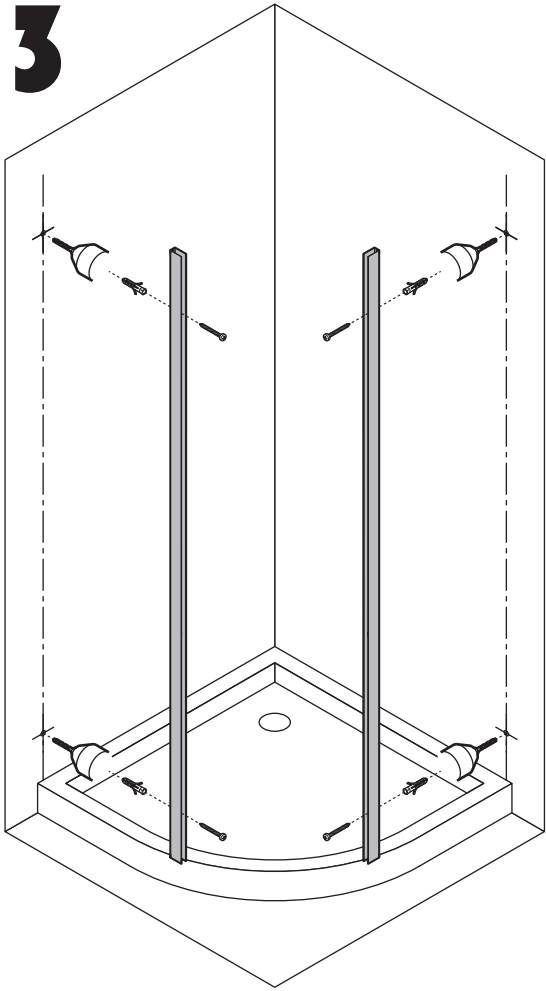

LUNES 2.0

NOVELLINI

R

<hr/> <hr/> <hr/> <hr/>	<hr/> <hr/> <hr/> <hr/>
-------------------------	-------------------------

ROND	L	R
R75	72-75 cm	40
R80	77-80 cm	55
R90	87-90 cm	55
R100	97-100 cm	55

R75X90	72-75 cm x 87-90 cm	45,8
R80X90	77-80 cm x 87-90 cm	55
R80X100	77-80 cm x 97-100 cm	55
R80X120	77-90 cm x 117-120 cm	55
R90X120	87-90 cm x 117-120 cm	55
R70X90 SWIM	67-70 cm x 87-90 cm	38
R80X100 SWIM	77-80 cm x 97-100 cm	38
R80X120 SWIM	77-80 cm x 117-120 cm	38

3

 4x35 n.4

 S6 n.4

 $\varnothing 6$ mm

4

5

6

3,5x32 x2

7

3,5x7 x2

8

3,5x7 x2

9

10

13

14