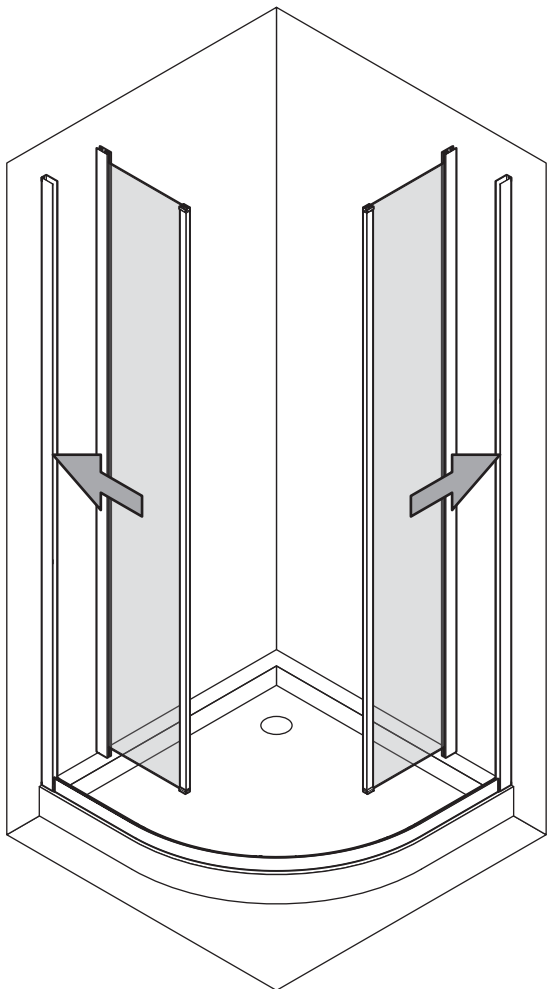

LUNES 2.0

NOVELLINI

R

<hr/> <hr/> <hr/> <hr/>	<hr/> <hr/> <hr/> <hr/>
-------------------------	-------------------------

ROND	L	R
R75	72-75 cm	40
R80	77-80 cm	55
R90	87-90 cm	55
R100	97-100 cm	55

R75X90	72-75 cm x 87-90 cm	45,8
R80X90	77-80 cm x 87-90 cm	55
R80X100	77-80 cm x 97-100 cm	55
R80X120	77-90 cm x 117-120 cm	55
R90X120	87-90 cm x 117-120 cm	55
R70X90 SWIM	67-70 cm x 87-90 cm	38
R80X100 SWIM	77-80 cm x 97-100 cm	38
R80X120 SWIM	77-80 cm x 117-120 cm	38

3

 4x35 n.4

 S6 n.4

 $\varnothing 6$ mm

4

5

6

3,5x32 x2

7

3,5x7 x2

8

3,5x7 x2

9

10

13

14