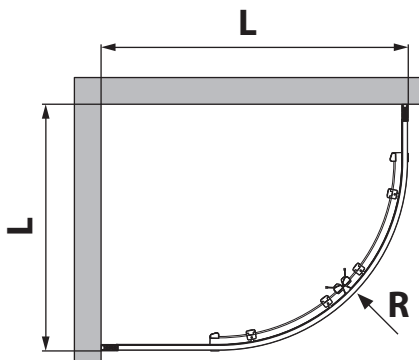

LUNES 2.0

NOVELLINI

R

<hr/> <hr/> <hr/> <hr/>	<hr/> <hr/> <hr/> <hr/>
-------------------------	-------------------------

ROND	L	R
R75	72-75 cm	40
R80	77-80 cm	55
R90	87-90 cm	55
R100	97-100 cm	55

R75X90	72-75 cm x 87-90 cm	45,8
R80X90	77-80 cm x 87-90 cm	55
R80X100	77-80 cm x 97-100 cm	55
R80X120	77-90 cm x 117-120 cm	55
R90X120	87-90 cm x 117-120 cm	55
R70X90 SWIM	67-70 cm x 87-90 cm	38
R80X100 SWIM	77-80 cm x 97-100 cm	38
R80X120 SWIM	77-80 cm x 117-120 cm	38

3

 4x35 n.4

 S6 n.4

 $\varnothing 6$ mm

4

5

6

3,5x32 x2

7

3,5x7 x2

8

3,5x7 x2

9

10

13

14