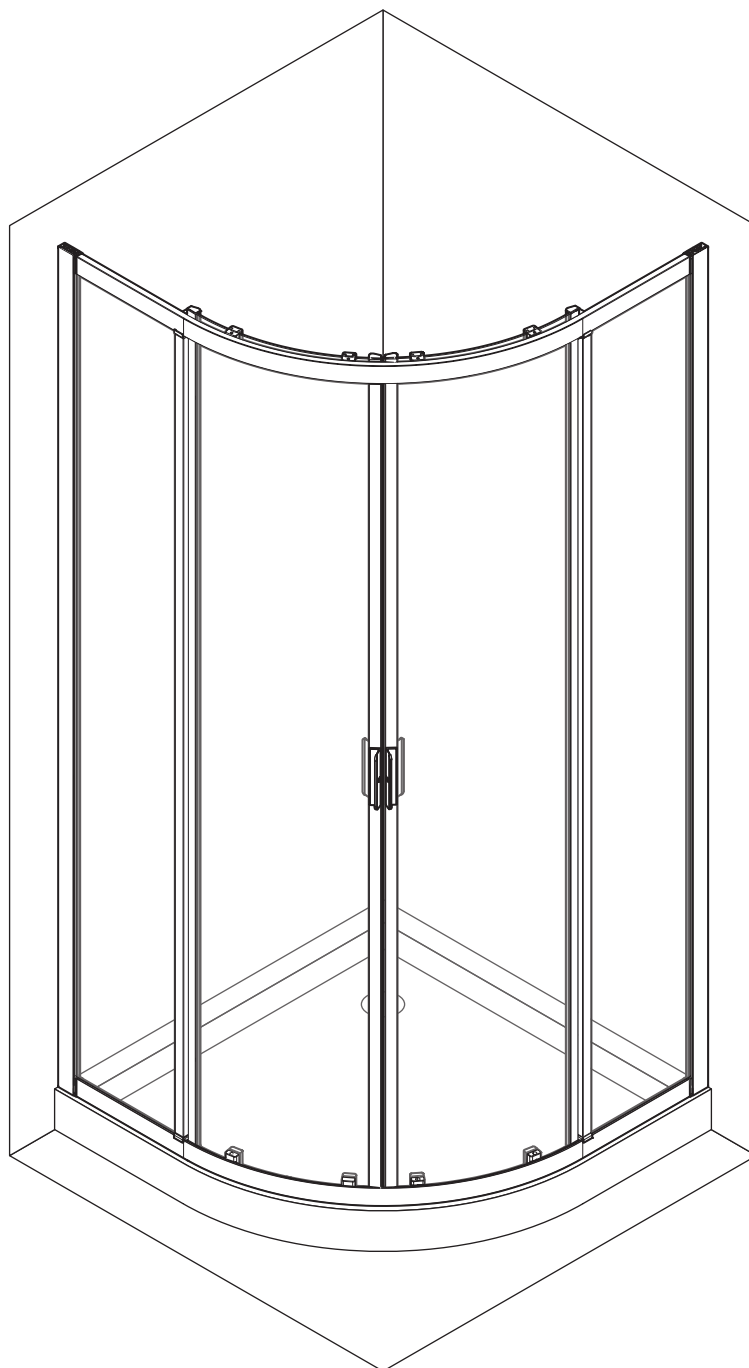

LUNES 2.0

NOVELLINI

R

<hr/> <hr/> <hr/> <hr/>	<hr/> <hr/> <hr/> <hr/>
-------------------------	-------------------------

ROND	L	R
R75	72-75 cm	40
R80	77-80 cm	55
R90	87-90 cm	55
R100	97-100 cm	55

R75X90	72-75 cm x 87-90 cm	45,8
R80X90	77-80 cm x 87-90 cm	55
R80X100	77-80 cm x 97-100 cm	55
R80X120	77-90 cm x 117-120 cm	55
R90X120	87-90 cm x 117-120 cm	55
R70X90 SWIM	67-70 cm x 87-90 cm	38
R80X100 SWIM	77-80 cm x 97-100 cm	38
R80X120 SWIM	77-80 cm x 117-120 cm	38

3

 4x35 n.4

 S6 n.4

 $\varnothing 6$ mm

4

5

6

3,5x32 x2

7

3,5x7 x2

8

3,5x7 x2

9

10

13

14