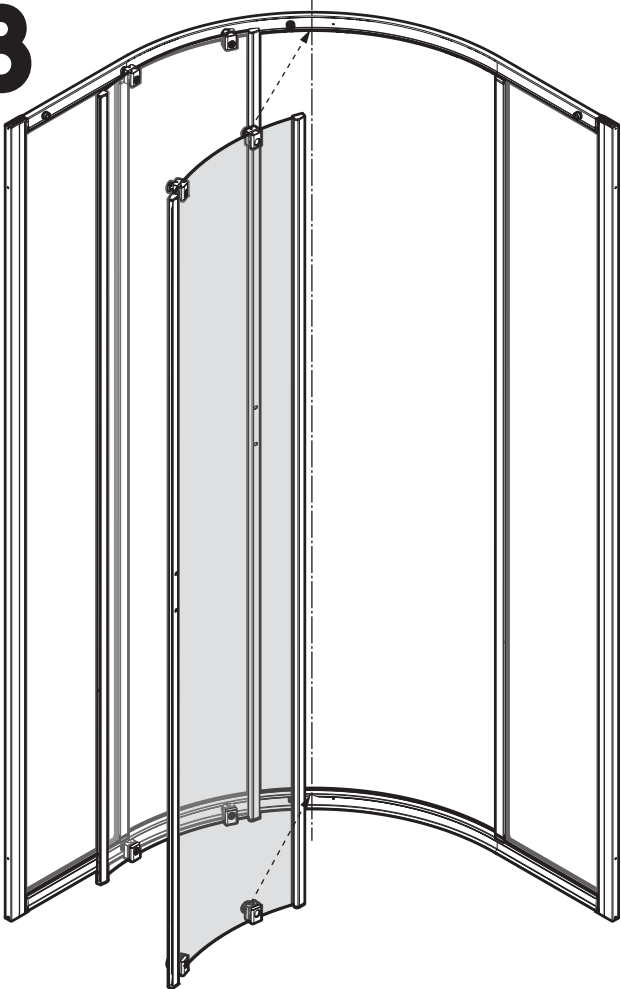

LUNES 2.0

NOVELLINI

R

<hr/> <hr/> <hr/> <hr/>	<hr/> <hr/> <hr/> <hr/>
-------------------------	-------------------------

ROND	L	R
R75	72-75 cm	40
R80	77-80 cm	55
R90	87-90 cm	55
R100	97-100 cm	55

R75X90	72-75 cm x 87-90 cm	45,8
R80X90	77-80 cm x 87-90 cm	55
R80X100	77-80 cm x 97-100 cm	55
R80X120	77-90 cm x 117-120 cm	55
R90X120	87-90 cm x 117-120 cm	55
R70X90 SWIM	67-70 cm x 87-90 cm	38
R80X100 SWIM	77-80 cm x 97-100 cm	38
R80X120 SWIM	77-80 cm x 117-120 cm	38

3

 4x35 n.4

 S6 n.4

 $\varnothing 6$ mm

4

5

6

3,5x32 x2

7

3,5x7 x2

8

3,5x7 x2

9

10

13

14