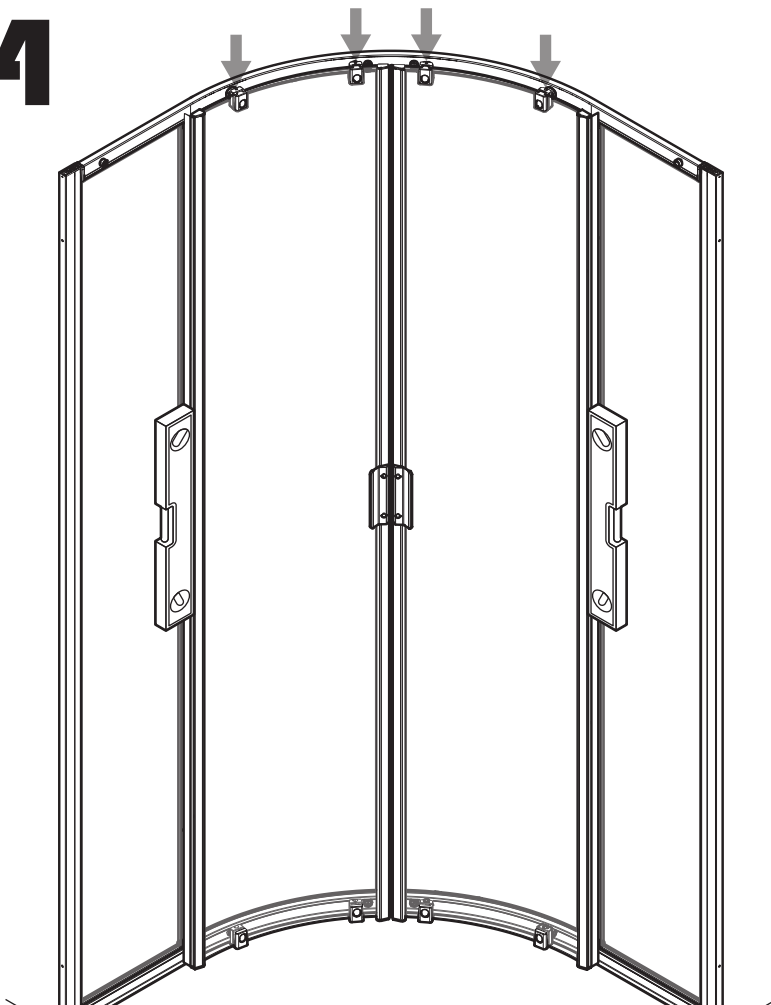

LUNES 2.0

NOVELLINI

R

<hr/> <hr/> <hr/> <hr/>	<hr/> <hr/> <hr/> <hr/>
-------------------------	-------------------------

ROND	L	R
R75	72-75 cm	40
R80	77-80 cm	55
R90	87-90 cm	55
R100	97-100 cm	55

R75X90	72-75 cm x 87-90 cm	45,8
R80X90	77-80 cm x 87-90 cm	55
R80X100	77-80 cm x 97-100 cm	55
R80X120	77-90 cm x 117-120 cm	55
R90X120	87-90 cm x 117-120 cm	55
R70X90 SWIM	67-70 cm x 87-90 cm	38
R80X100 SWIM	77-80 cm x 97-100 cm	38
R80X120 SWIM	77-80 cm x 117-120 cm	38

7

3,5x7 x2

8

3,5x7 x2

9

10

13

14