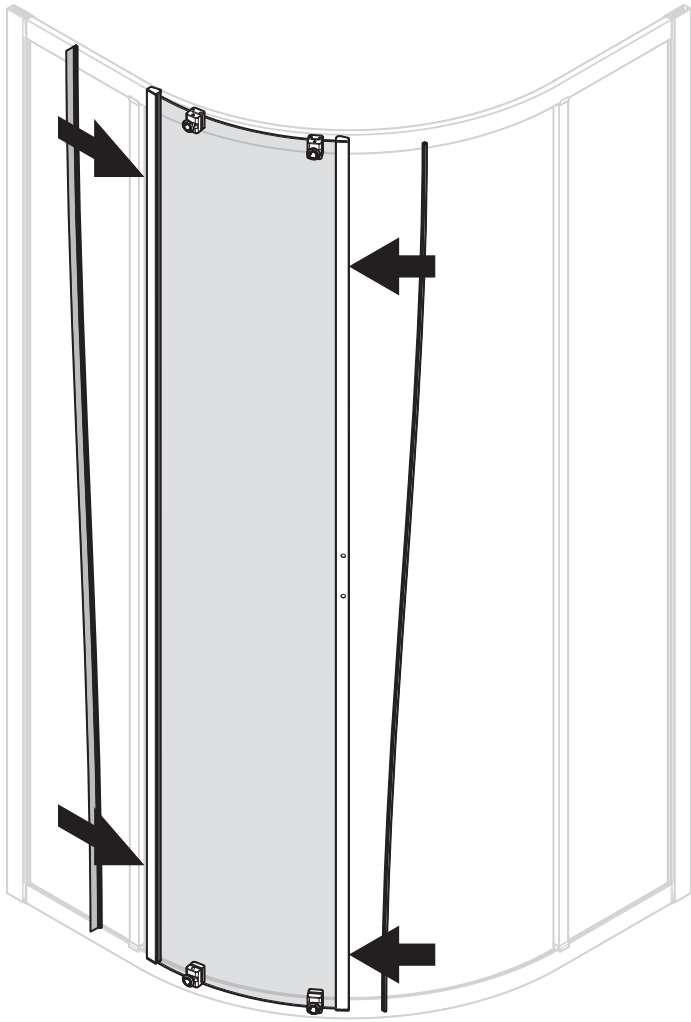

LUNES 2.0

NOVELLINI

R

<hr/> <hr/> <hr/> <hr/>	<hr/> <hr/> <hr/> <hr/>
-------------------------	-------------------------

ROND	L	R
R75	72-75 cm	40
R80	77-80 cm	55
R90	87-90 cm	55
R100	97-100 cm	55

R75X90	72-75 cm x 87-90 cm	45,8
R80X90	77-80 cm x 87-90 cm	55
R80X100	77-80 cm x 97-100 cm	55
R80X120	77-90 cm x 117-120 cm	55
R90X120	87-90 cm x 117-120 cm	55
R70X90 SWIM	67-70 cm x 87-90 cm	38
R80X100 SWIM	77-80 cm x 97-100 cm	38
R80X120 SWIM	77-80 cm x 117-120 cm	38

7

3,5x7 x2

8

3,5x7 x2

9

10

13

14