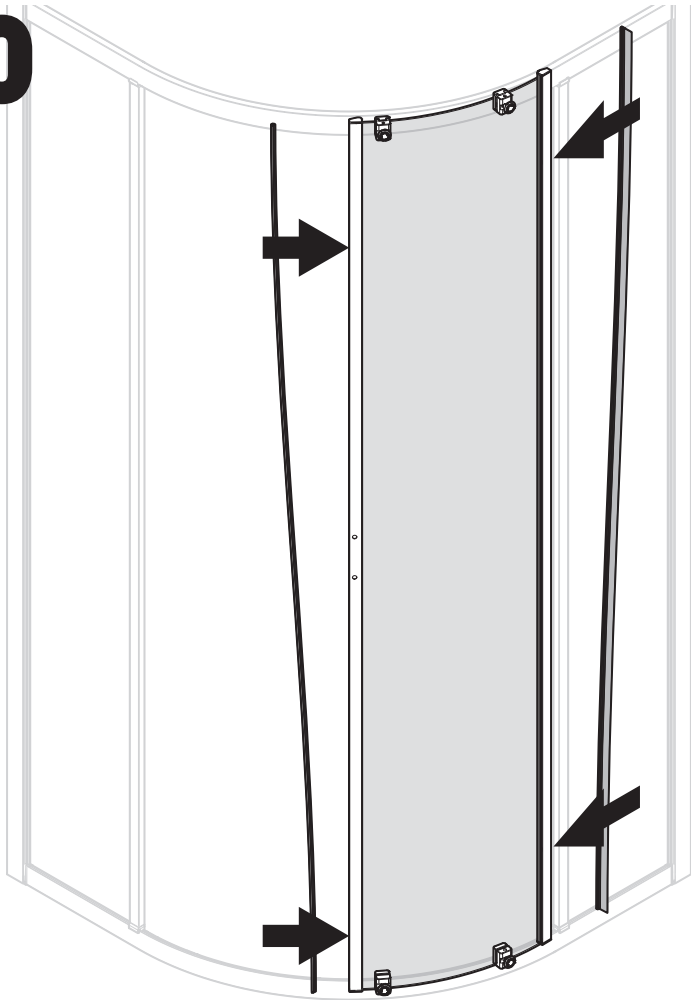

LUNES 2.0

NOVELLINI

R

<hr/> <hr/> <hr/> <hr/>	<hr/> <hr/> <hr/> <hr/>
-------------------------	-------------------------

ROND	L	R
R75	72-75 cm	40
R80	77-80 cm	55
R90	87-90 cm	55
R100	97-100 cm	55

R75X90	72-75 cm x 87-90 cm	45,8
R80X90	77-80 cm x 87-90 cm	55
R80X100	77-80 cm x 97-100 cm	55
R80X120	77-90 cm x 117-120 cm	55
R90X120	87-90 cm x 117-120 cm	55
R70X90 SWIM	67-70 cm x 87-90 cm	38
R80X100 SWIM	77-80 cm x 97-100 cm	38
R80X120 SWIM	77-80 cm x 117-120 cm	38

7

3,5x7 x2

8

3,5x7 x2

9

10

13

14