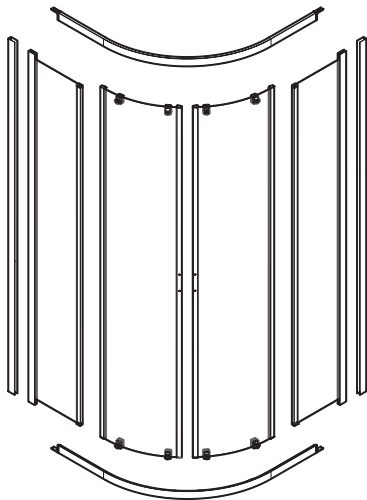

LUNES 2.0

NOVELLINI

R

<hr/> <hr/> <hr/> <hr/>	<hr/> <hr/> <hr/> <hr/>
-------------------------	-------------------------

ROND	L	R
R75	72-75 cm	40
R80	77-80 cm	55
R90	87-90 cm	55
R100	97-100 cm	55

R75X90	72-75 cm x 87-90 cm	45,8
R80X90	77-80 cm x 87-90 cm	55
R80X100	77-80 cm x 97-100 cm	55
R80X120	77-90 cm x 117-120 cm	55
R90X120	87-90 cm x 117-120 cm	55
R70X90 SWIM	67-70 cm x 87-90 cm	38
R80X100 SWIM	77-80 cm x 97-100 cm	38
R80X120 SWIM	77-80 cm x 117-120 cm	38

3

 4x35 n.4

 S6 n.4

 $\varnothing 6$ mm

4

5

6

3,5x32 x2

7

3,5x7 x2

8

3,5x7 x2

9

10

13

14