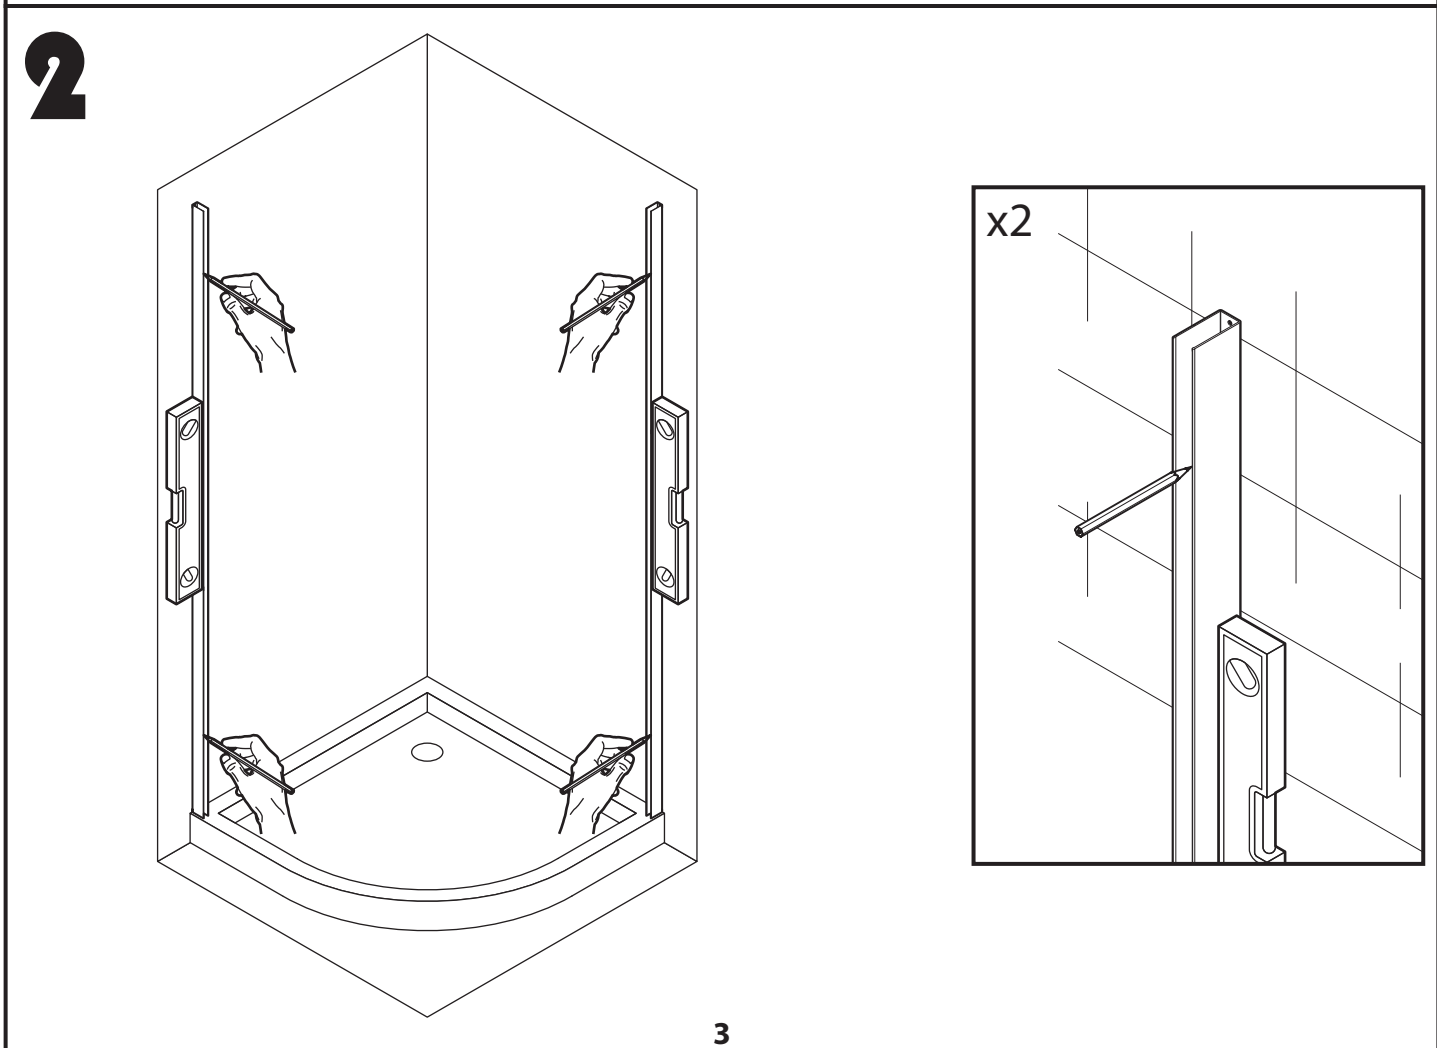

LUNES 2.0

NOVELLINI

R

<hr/> <hr/> <hr/> <hr/>	<hr/> <hr/> <hr/> <hr/>
-------------------------	-------------------------

ROND	L	R
R75	72-75 cm	40
R80	77-80 cm	55
R90	87-90 cm	55
R100	97-100 cm	55

R75X90	72-75 cm x 87-90 cm	45,8
R80X90	77-80 cm x 87-90 cm	55
R80X100	77-80 cm x 97-100 cm	55
R80X120	77-90 cm x 117-120 cm	55
R90X120	87-90 cm x 117-120 cm	55
R70X90 SWIM	67-70 cm x 87-90 cm	38
R80X100 SWIM	77-80 cm x 97-100 cm	38
R80X120 SWIM	77-80 cm x 117-120 cm	38