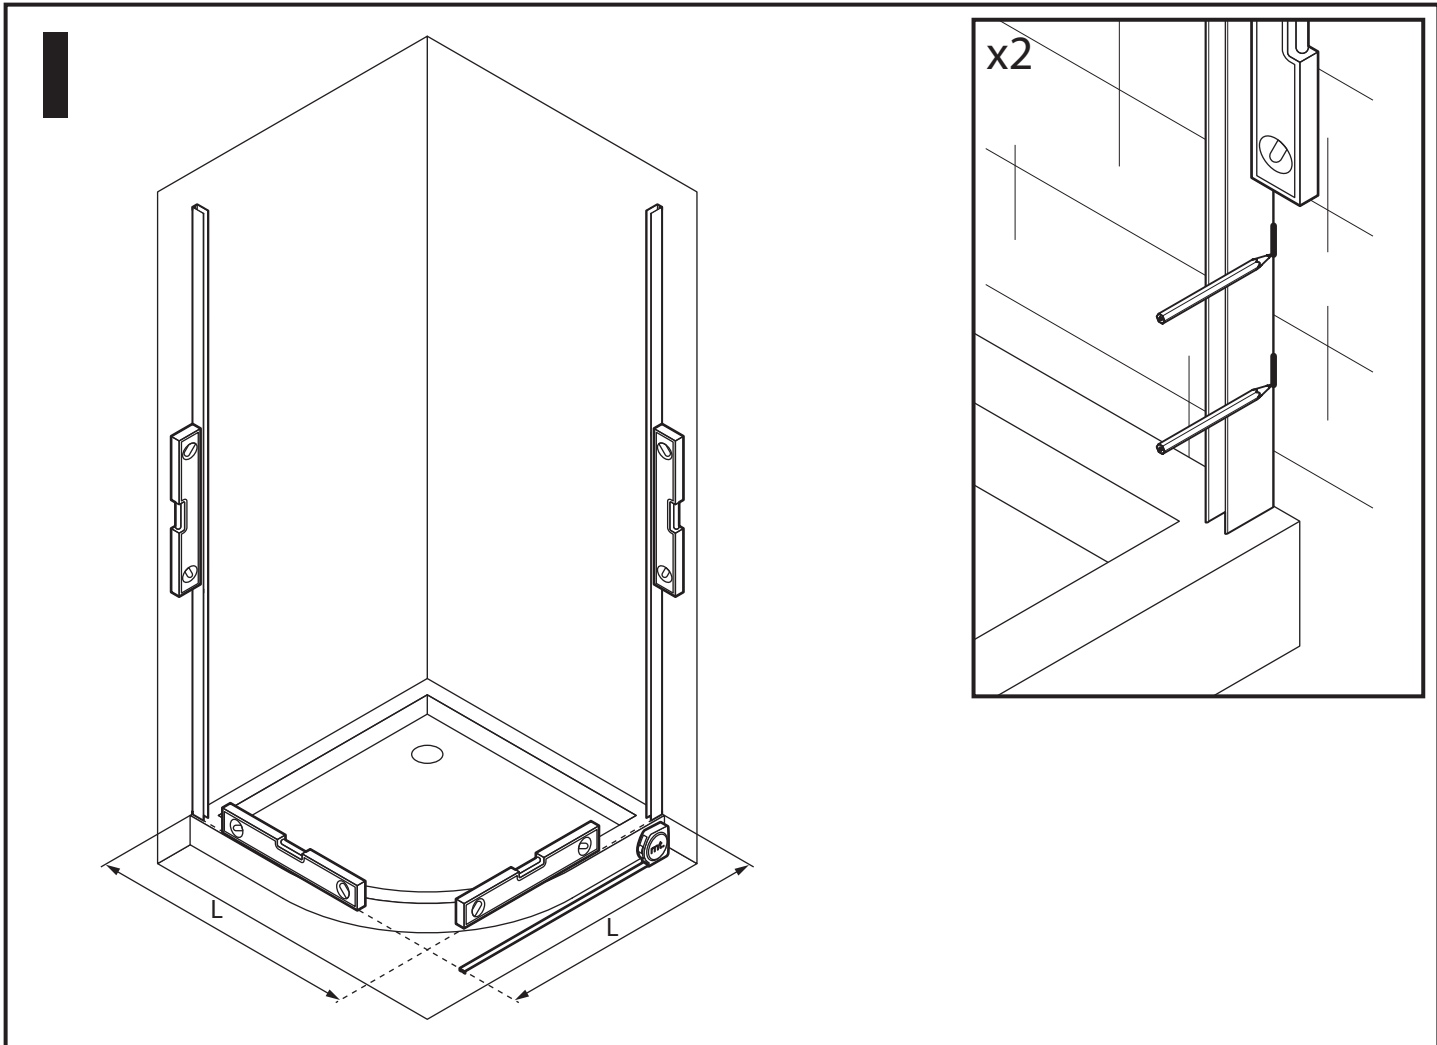

LUNES 2.0

NOVELLINI

R

<hr/> <hr/> <hr/> <hr/>	<hr/> <hr/> <hr/> <hr/>
-------------------------	-------------------------

ROND	L	R
R75	72-75 cm	40
R80	77-80 cm	55
R90	87-90 cm	55
R100	97-100 cm	55

R75X90	72-75 cm x 87-90 cm	45,8
R80X90	77-80 cm x 87-90 cm	55
R80X100	77-80 cm x 97-100 cm	55
R80X120	77-90 cm x 117-120 cm	55
R90X120	87-90 cm x 117-120 cm	55
R70X90 SWIM	67-70 cm x 87-90 cm	38
R80X100 SWIM	77-80 cm x 97-100 cm	38
R80X120 SWIM	77-80 cm x 117-120 cm	38