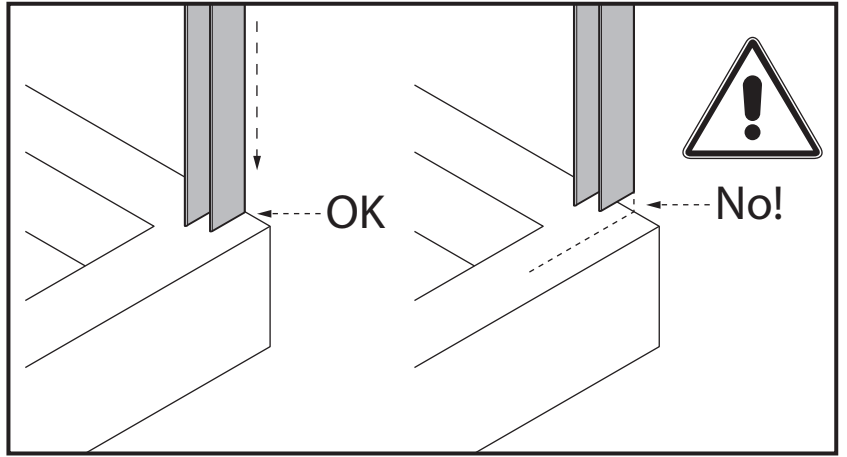

3

4x35 n.4

S6 n.4

$\varnothing 6$ mm

4