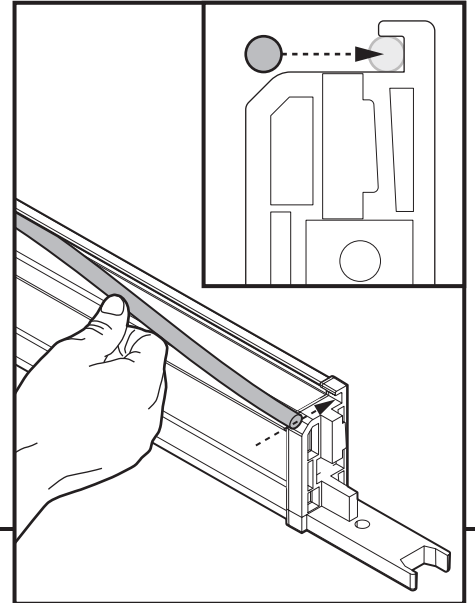

4x35 n.4

S6 n.4

$\varnothing 6$ mm