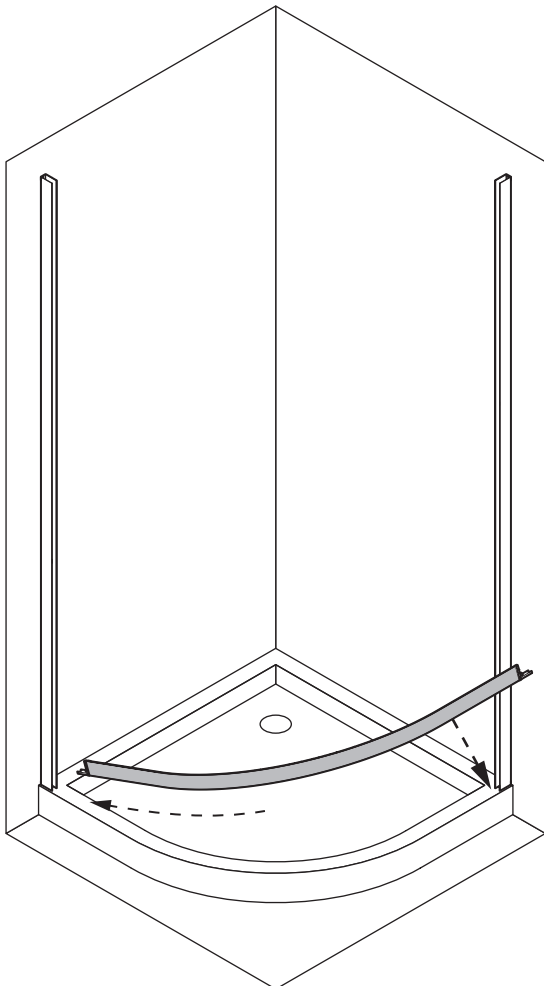

LUNES 2.0

NOVELLINI

R

<hr/> <hr/> <hr/> <hr/>	<hr/> <hr/> <hr/> <hr/>
-------------------------	-------------------------

ROND	L	R
R75	72-75 cm	40
R80	77-80 cm	55
R90	87-90 cm	55
R100	97-100 cm	55

R75X90	72-75 cm x 87-90 cm	45,8
R80X90	77-80 cm x 87-90 cm	55
R80X100	77-80 cm x 97-100 cm	55
R80X120	77-90 cm x 117-120 cm	55
R90X120	87-90 cm x 117-120 cm	55
R70X90 SWIM	67-70 cm x 87-90 cm	38
R80X100 SWIM	77-80 cm x 97-100 cm	38
R80X120 SWIM	77-80 cm x 117-120 cm	38

3

 4x35 n.4

 S6 n.4

 $\varnothing 6$ mm

4

5

6

3,5x32 x2

7

3,5x7 x2

8

3,5x7 x2

9

10

13

14