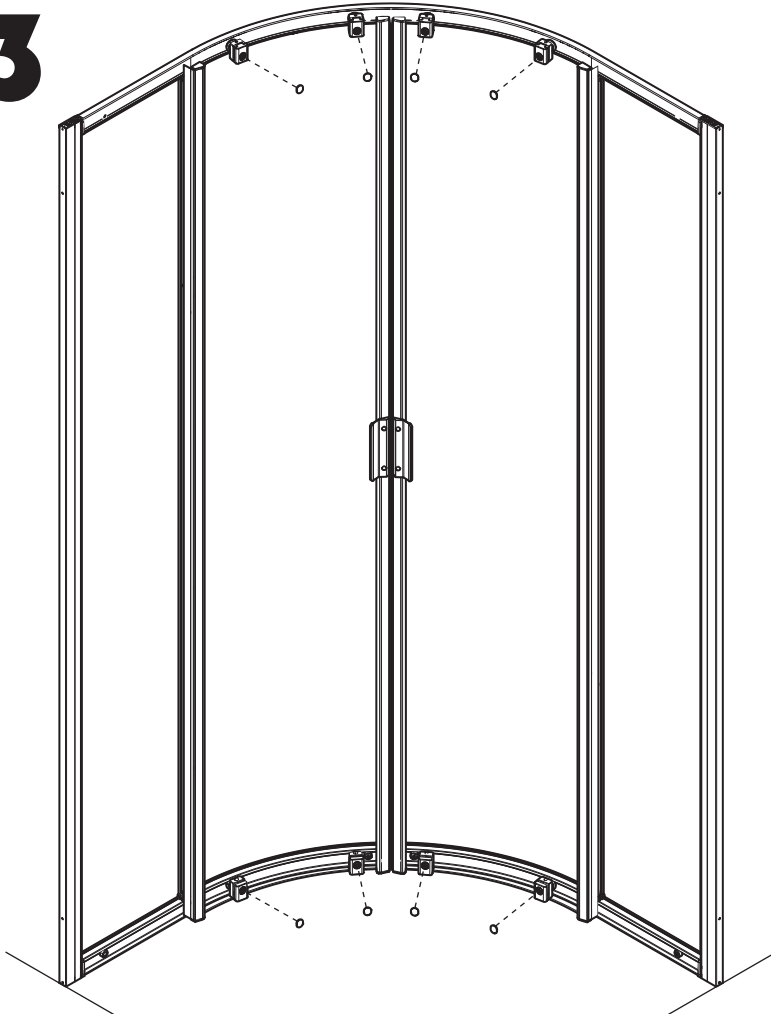

LUNES 2.0

NOVELLINI

R

<hr/> <hr/> <hr/> <hr/>	<hr/> <hr/> <hr/> <hr/>
-------------------------	-------------------------

ROND	L	R
R75	72-75 cm	40
R80	77-80 cm	55
R90	87-90 cm	55
R100	97-100 cm	55

R75X90	72-75 cm x 87-90 cm	45,8
R80X90	77-80 cm x 87-90 cm	55
R80X100	77-80 cm x 97-100 cm	55
R80X120	77-90 cm x 117-120 cm	55
R90X120	87-90 cm x 117-120 cm	55
R70X90 SWIM	67-70 cm x 87-90 cm	38
R80X100 SWIM	77-80 cm x 97-100 cm	38
R80X120 SWIM	77-80 cm x 117-120 cm	38

7

3,5x7 x2

8

3,5x7 x2

9

10

13

14